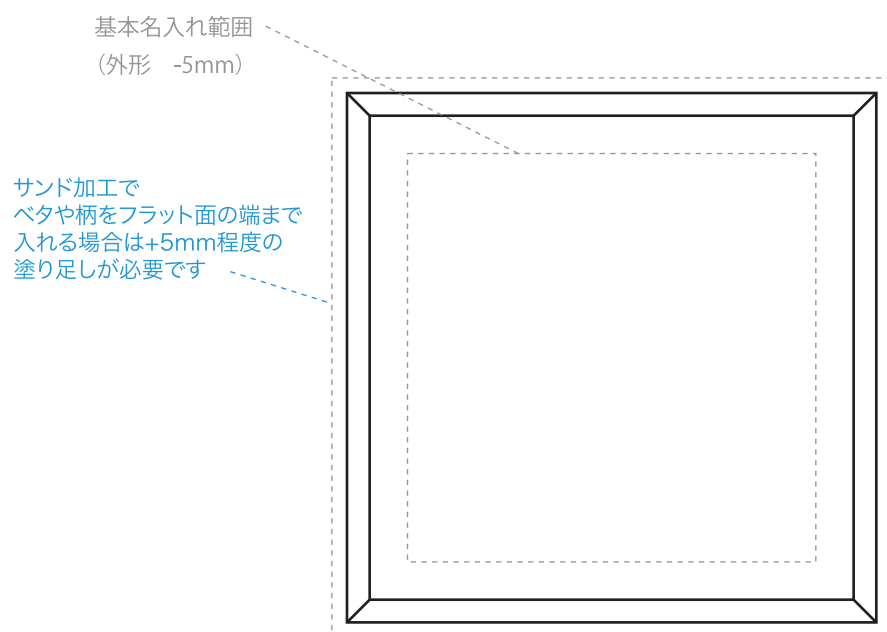

CV-70 70×70× 厚み20mm

フロートガラス製製品は手加工のため、
1個ずつ製品サイズに誤差があります。