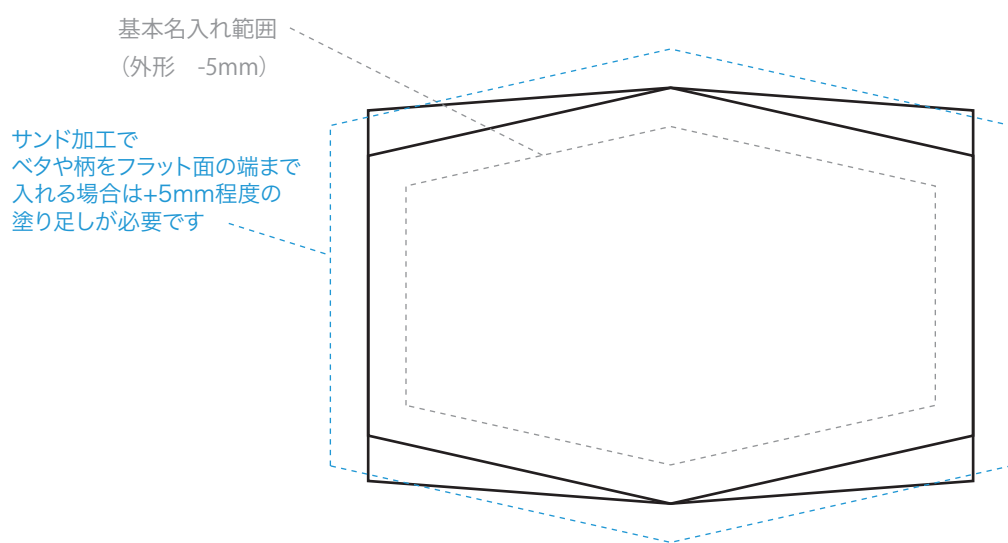

CV-71

55×80× 厚み20mm

フロートガラス製製品は手加工のため、
1個ずつ製品サイズに誤差があります。