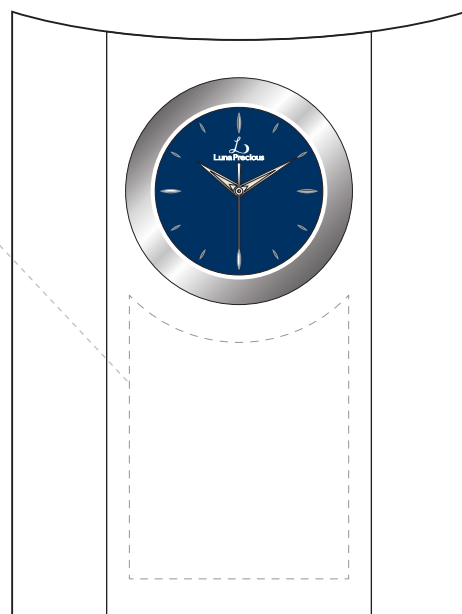

# LS-30

ペーパーウェイト

高さ 80 × 幅 60 × 奥行き 25 mm

基本名入れ範囲

光学ガラス製製品は手加工のため、  
1個ずつ製品サイズに誤差があります。