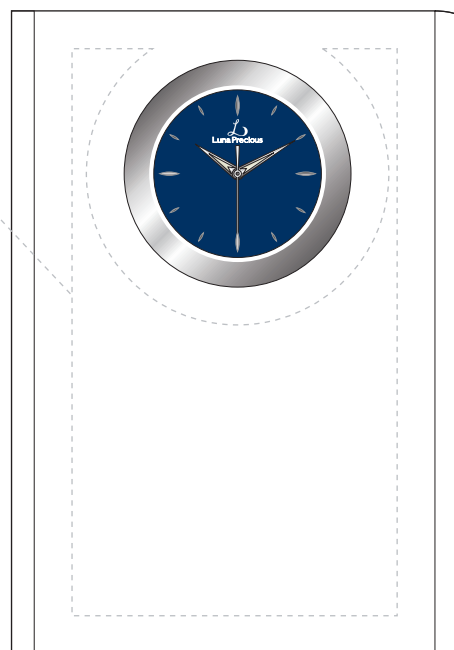

LS-31

ペーパーウェイト

高さ 85 × 幅 60 × 奥行き 20 mm

基本名入れ範囲

光学ガラス製製品は手加工のため、
1個ずつ製品サイズに誤差があります。