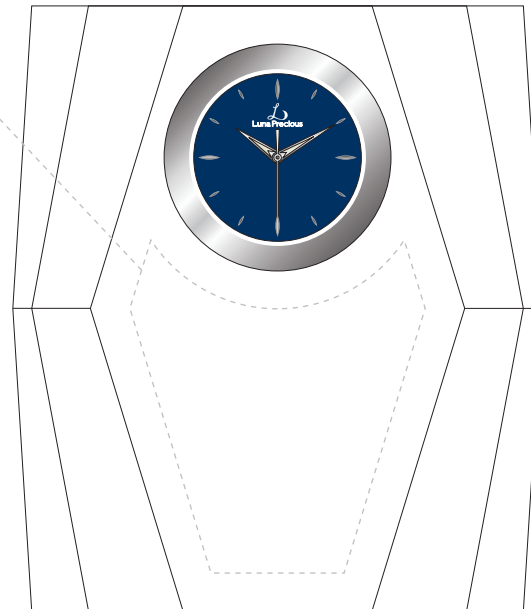

LS-34

ペーパーウェイト

高さ 80 × 幅 70 × 奥行き 30 mm

基本名入れ範囲

光学ガラス製製品は手加工のため、
1個ずつ製品サイズに誤差があります。