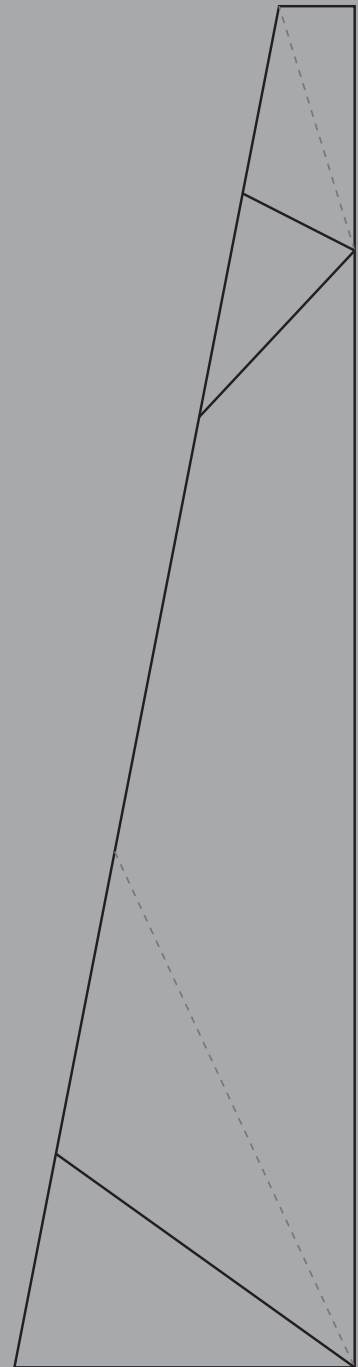

# SF.100A LAYER イエロー

高さ 210mm

光学ガラス製製品は手加工のため、  
1個ずつ製品サイズに誤差があります。

※名入れ部分は**白文字**です

V-Shika®

STYLE FIT

front

side

# SF.100B LAYER イエロー

高さ 180mm

光学ガラス製製品は手加工のため、  
1個ずつ製品サイズに誤差があります。

※名入れ部分は白文字です

V-Shika®

STYLE FIT

「スタイルフィット」

front

side