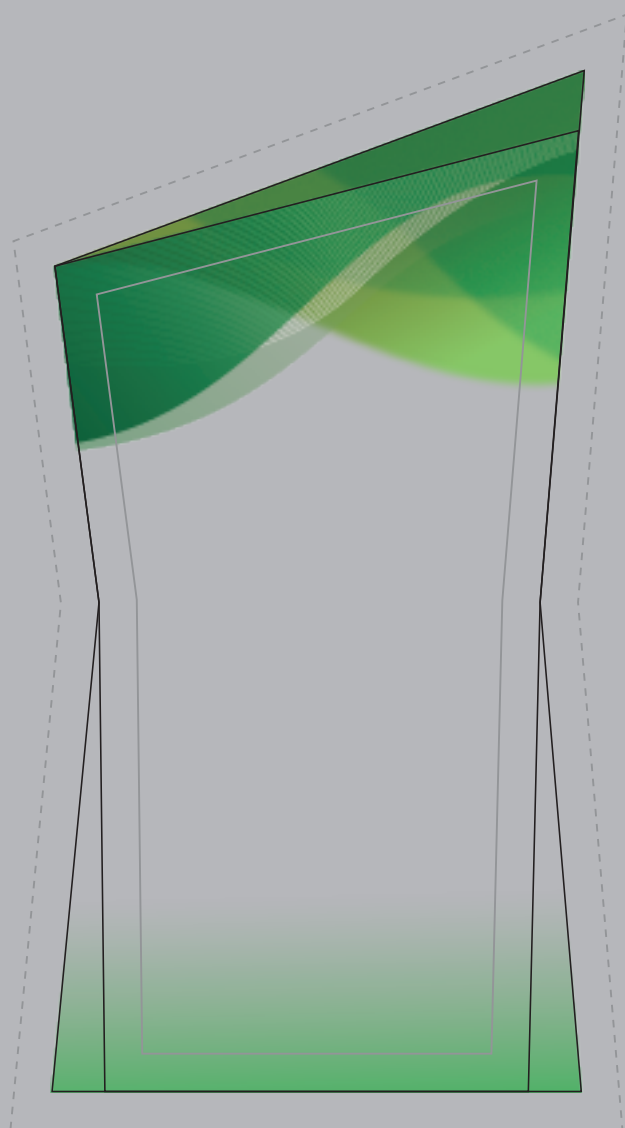

# SF.104A LINE - グリーン

高さ 180mm

光学ガラス製製品は手加工のため、  
1個ずつ製品サイズに誤差があります。

V-Shika®

STYLE FIT

front

side

# SF.104B LINE - グリーン

高さ 160mm

光学ガラス製製品は手加工のため、  
1個ずつ製品サイズに誤差があります。

V-Shika®

STYLE FIT

front

side

# SF.104C LINE - グリーン

高さ 135mm

光学ガラス製製品は手加工のため、  
1個ずつ製品サイズに誤差があります。

V-Shika®

STYLE FIT

front

side