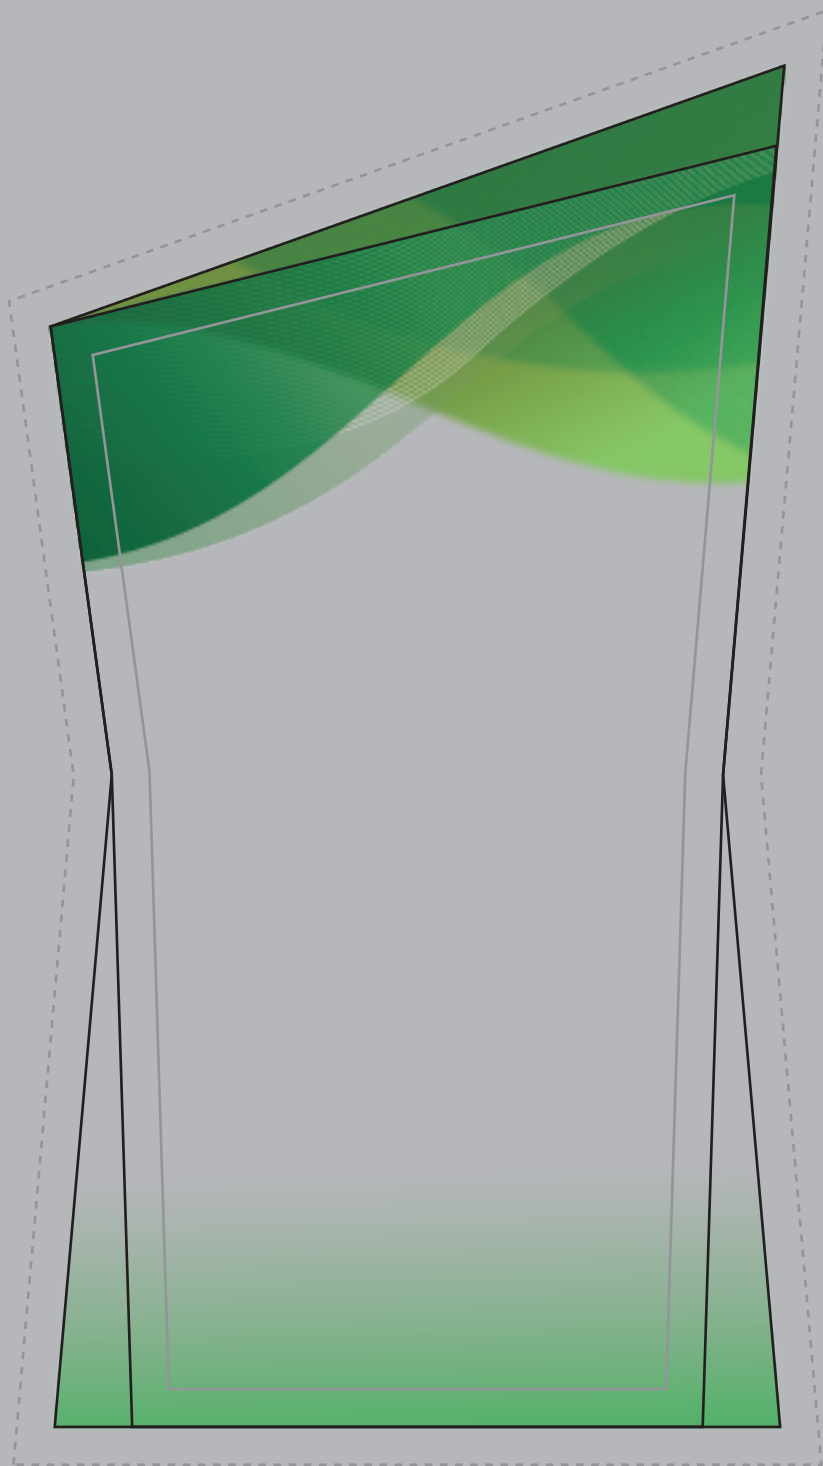

# SF.104A LINE - グリーン

高さ 180mm

光学ガラス製製品は手加工のため、  
1個ずつ製品サイズに誤差があります。

V-Shika®

STYLE FIT

front

side

# SF.104B LINE - グリーン

高さ 160mm

光学ガラス製製品は手加工のため、  
1個ずつ製品サイズに誤差があります。

V-Shika®

STYLE FIT

front

side

# SF.104C LINE - グリーン

高さ 135mm

光学ガラス製製品は手加工のため、  
1個ずつ製品サイズに誤差があります。

V-Shika®

STYLE FIT

front

side