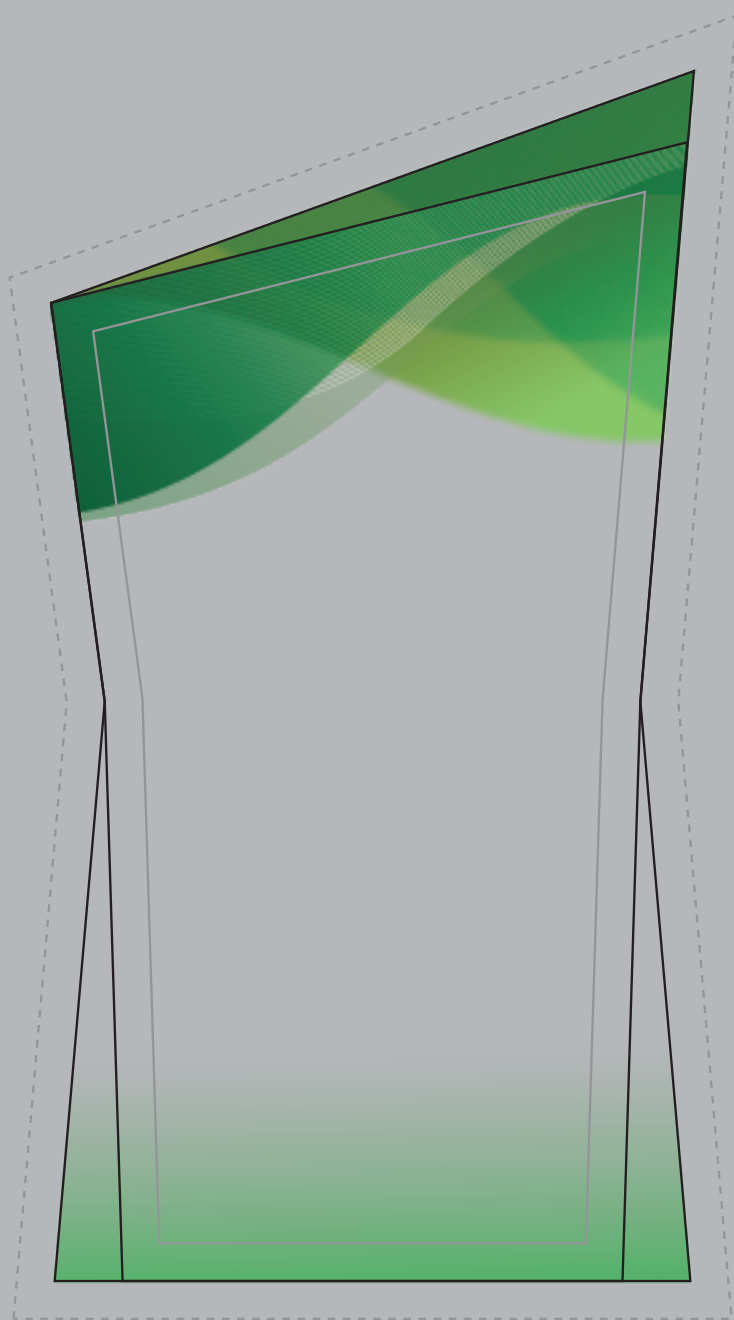

# SF.104A LINE - グリーン

高さ 180mm

光学ガラス製製品は手加工のため、  
1個ずつ製品サイズに誤差があります。

V-Shika®

STYLE FIT

front

side

# SF.104B LINE - グリーン

高さ 160mm

光学ガラス製製品は手加工のため、  
1個ずつ製品サイズに誤差があります。

V-Shika®

STYLE FIT

front

side

# SF.104C LINE - グリーン

高さ 135mm

光学ガラス製製品は手加工のため、  
1個ずつ製品サイズに誤差があります。

V-Shika®

STYLE FIT

front

side