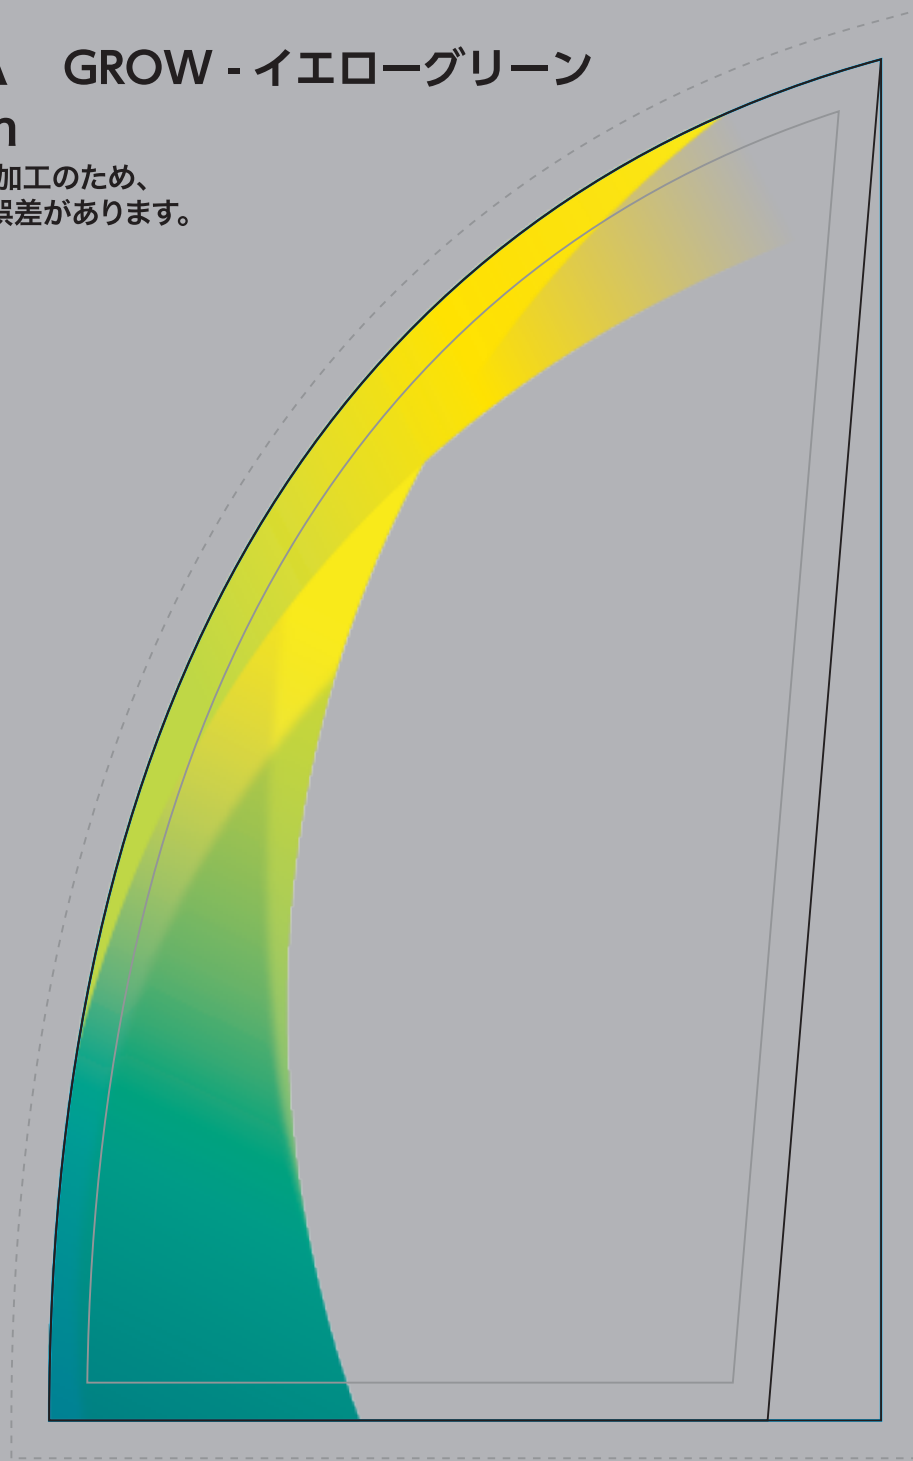

SF.105A GROW - イエローグリーン

高さ 180mm

光学ガラス製製品は手加工のため、
1個ずつ製品サイズに誤差があります。

front

side

SF.105B GROW - イエローグリーン

高さ 160mm

光学ガラス製製品は手加工のため、
1個ずつ製品サイズに誤差があります。

V-Shika®

STYLE FIT

front

side

SF.105C GROW - イエローグリーン

高さ 145mm

光学ガラス製製品は手加工のため、
1個ずつ製品サイズに誤差があります。

front

side