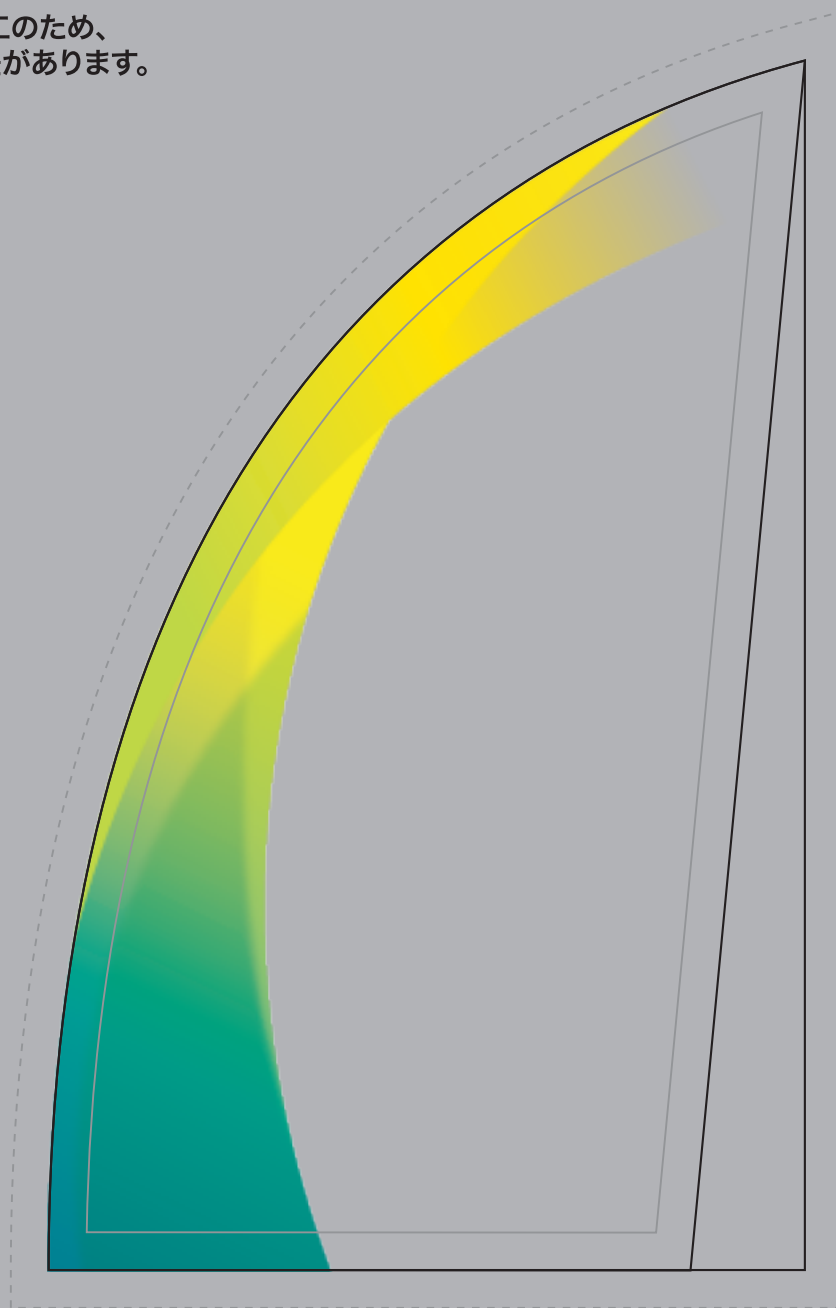

SF.105A GROW - イエローグリーン

高さ 180mm

光学ガラス製製品は手加工のため、
1個ずつ製品サイズに誤差があります。

front

side

SF.105B GROW - イエローグリーン

高さ 160mm

光学ガラス製製品は手加工のため、
1個ずつ製品サイズに誤差があります。

V-Shika®

STYLE FIT

front

side

SF.105C GROW - イエローグリーン

高さ 145mm

光学ガラス製製品は手加工のため、
1個ずつ製品サイズに誤差があります。

front

side