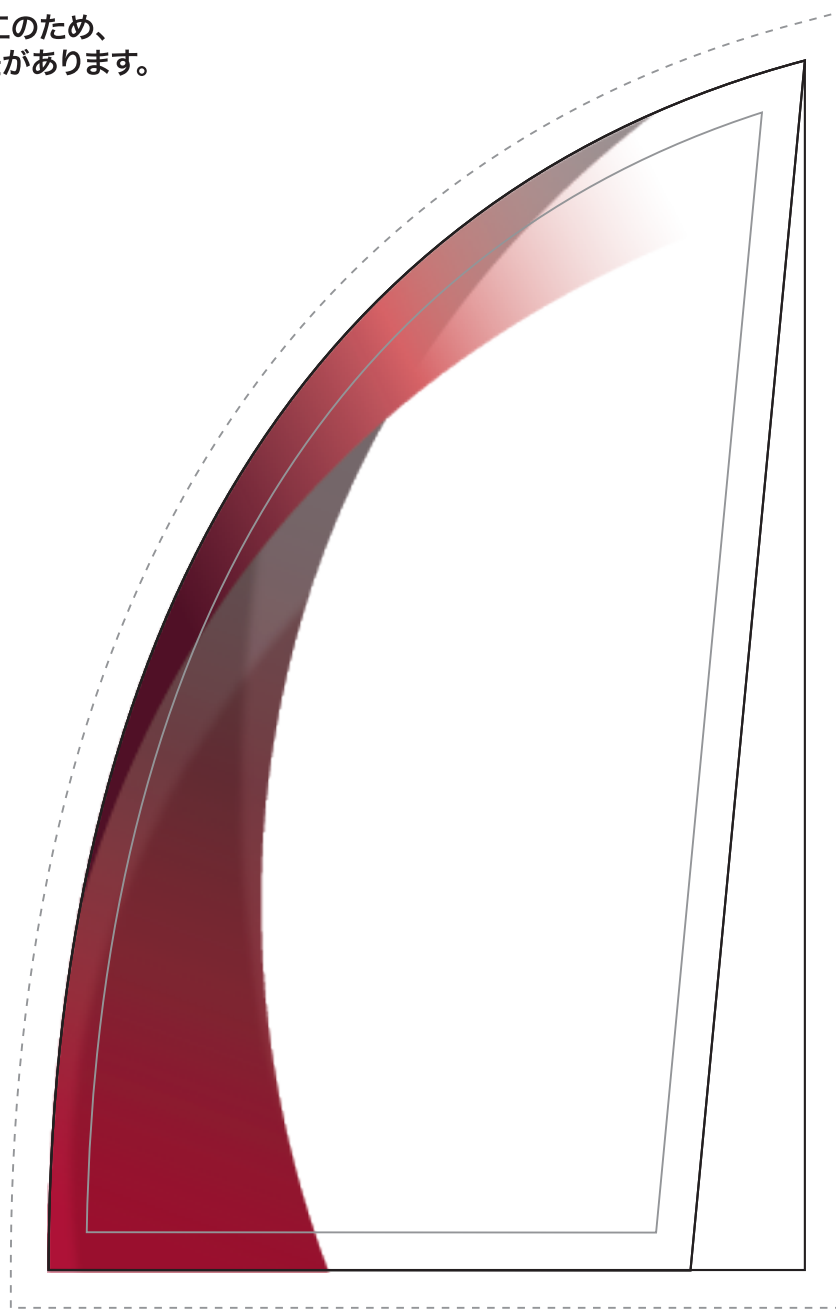

SF.105A GROW - レッド

高さ 180mm

光学ガラス製製品は手加工のため、
1個ずつ製品サイズに誤差があります。

front

side

SF.105B GROW - レッド

高さ 160mm

光学ガラス製製品は手加工のため、
1個ずつ製品サイズに誤差があります。

front

side

SF.105C GROW - レッド

高さ 145mm

光学ガラス製製品は手加工のため、
1個ずつ製品サイズに誤差があります。

front

side