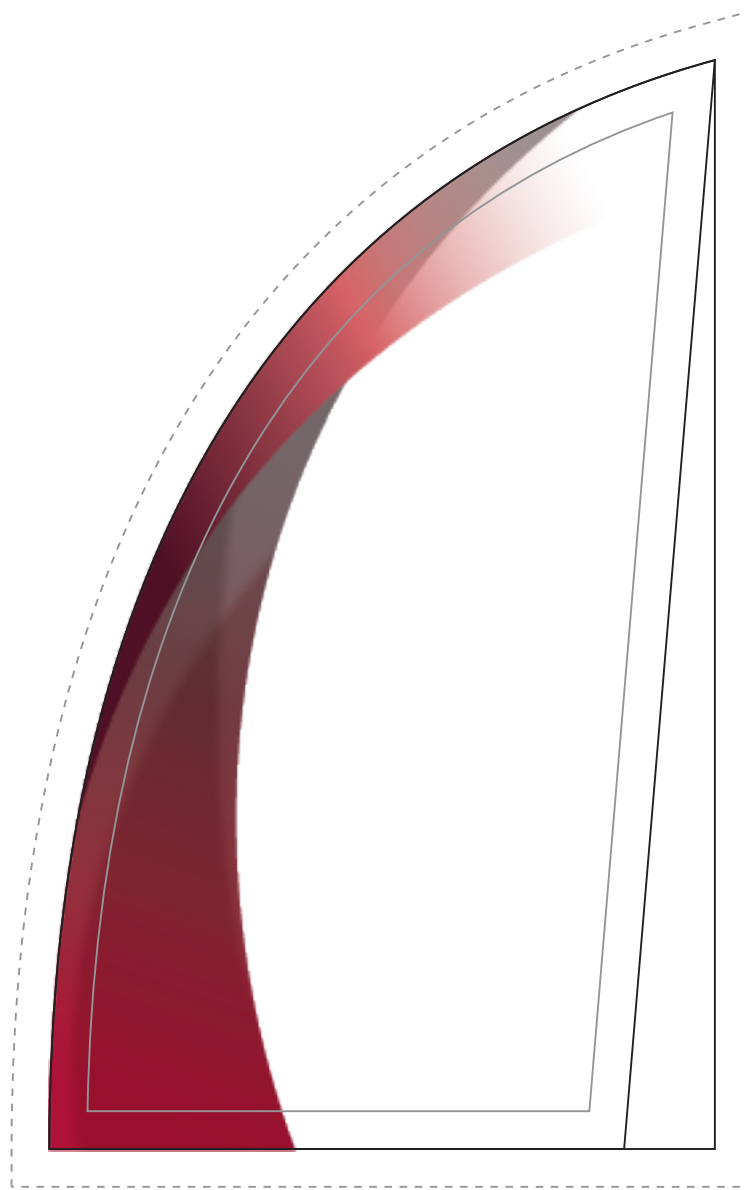

SF.105A GROW - レッド

高さ 180mm

光学ガラス製製品は手加工のため、
1個ずつ製品サイズに誤差があります。

front

side

SF.105B GROW - レッド

高さ 160mm

光学ガラス製製品は手加工のため、
1個ずつ製品サイズに誤差があります。

front

side

SF.105C GROW - レッド

高さ 145mm

光学ガラス製製品は手加工のため、
1個ずつ製品サイズに誤差があります。

front

side