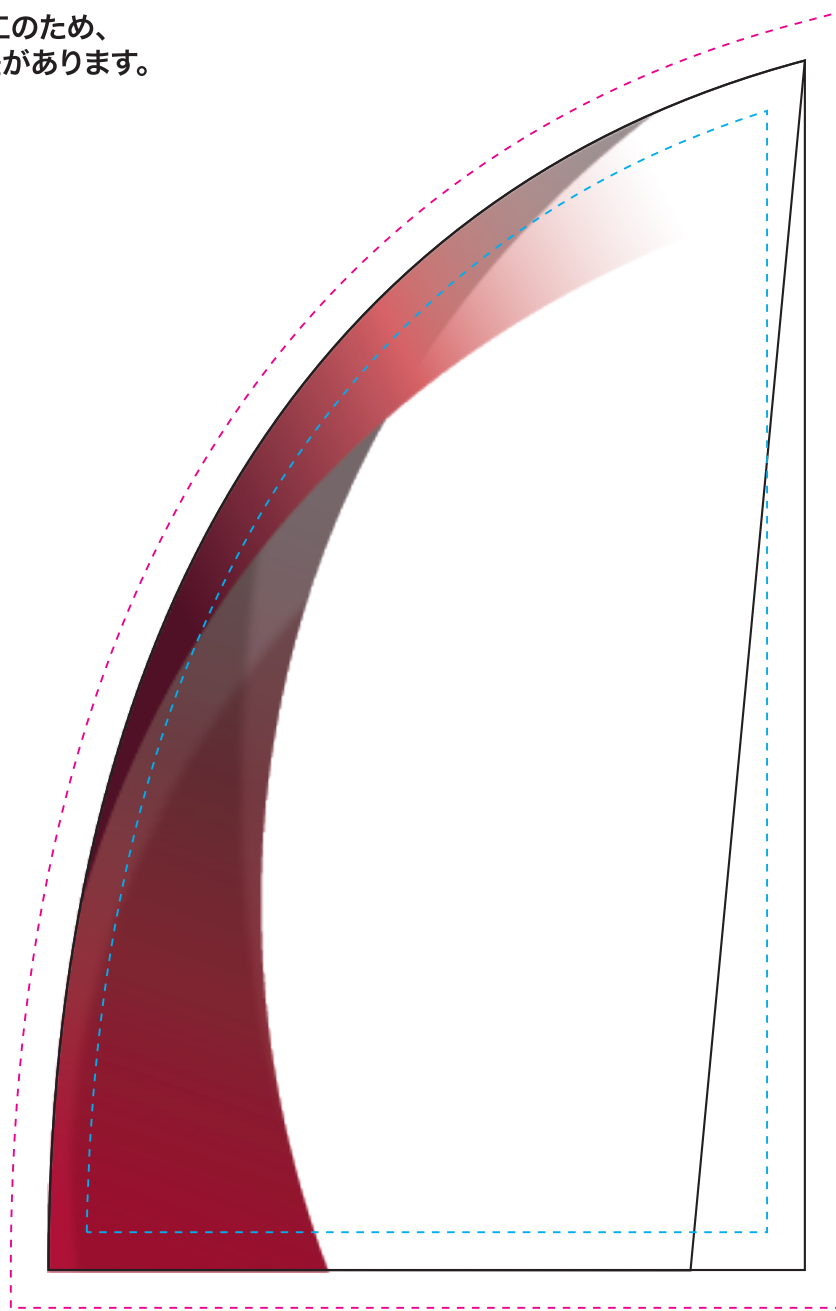

SF.105A GROW - レッド

高さ 180mm

光学ガラス製製品は手加工のため、
1個ずつ製品サイズに誤差があります。

front

side

SF.105B GROW - レッド

高さ 160mm

光学ガラス製製品は手加工のため、
1個ずつ製品サイズに誤差があります。

front

side

SF.105C GROW - レッド

高さ 145mm

光学ガラス製製品は手加工のため、
1個ずつ製品サイズに誤差があります。

front

side