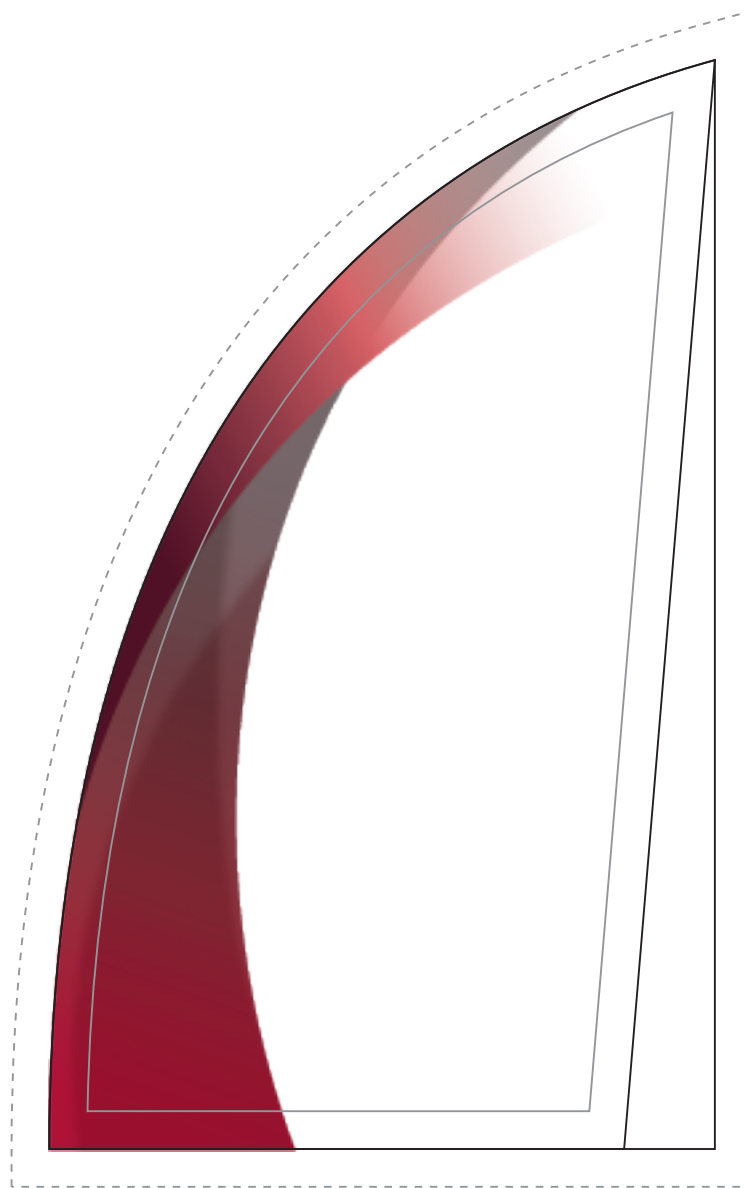

SF.105A GROW - レッド

高さ 180mm

光学ガラス製製品は手加工のため、
1個ずつ製品サイズに誤差があります。

front

side

SF.105B GROW - レッド

高さ 160mm

光学ガラス製製品は手加工のため、
1個ずつ製品サイズに誤差があります。

front

side

SF.105C GROW - レッド

高さ 145mm

光学ガラス製製品は手加工のため、
1個ずつ製品サイズに誤差があります。

front

side