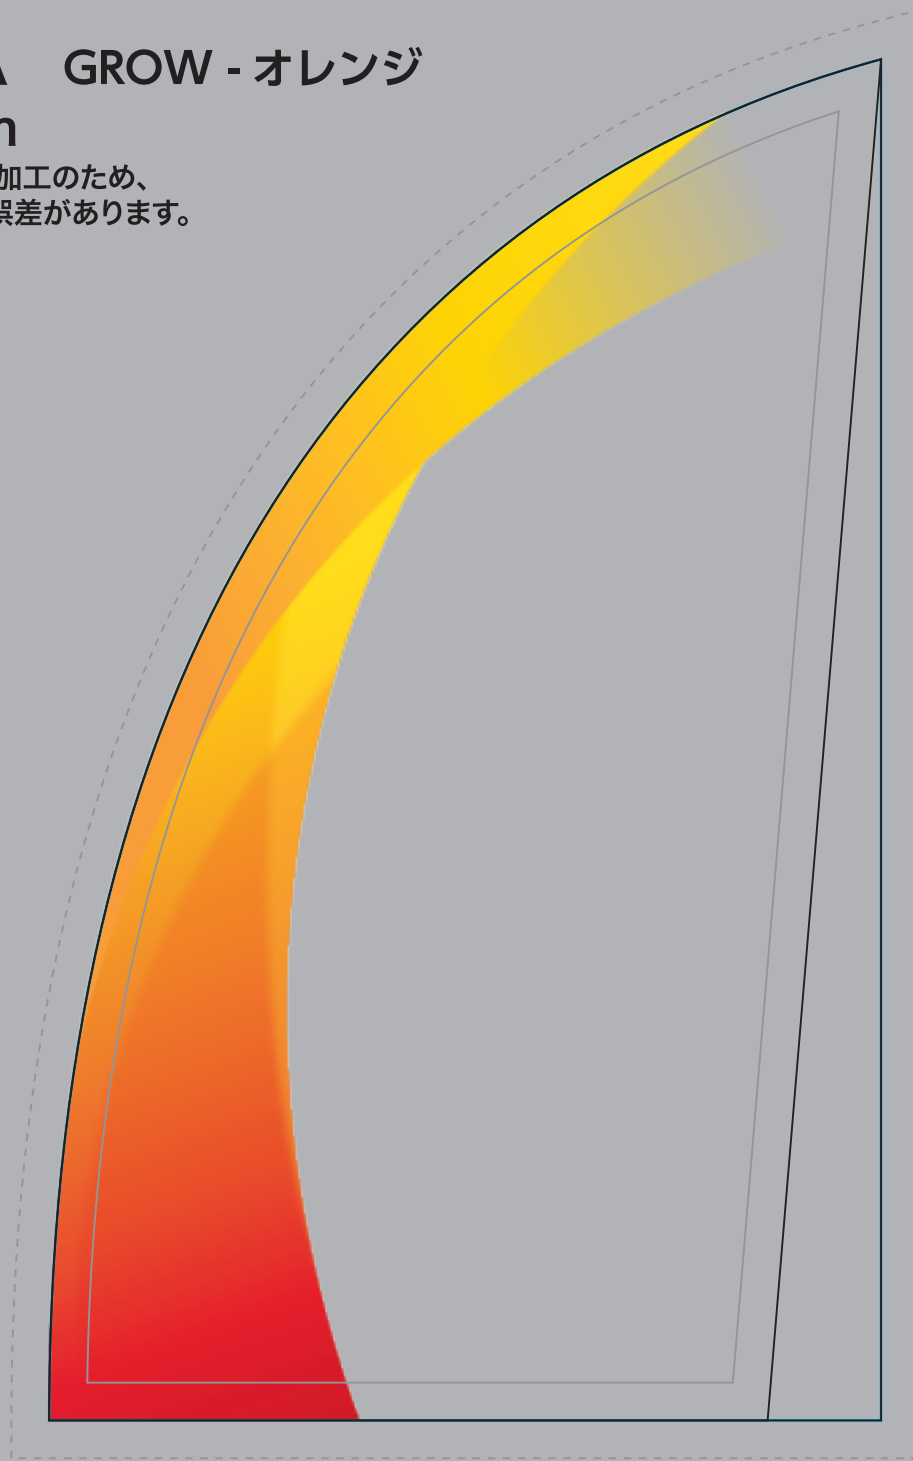

# SF.105A GROW - オレンジ

高さ 180mm

光学ガラス製製品は手加工のため、  
1個ずつ製品サイズに誤差があります。

front

side

V-Shika®

STYLE FIT

「スタイルフィット」

# SF.105B GROW - オレンジ

高さ 160mm

光学ガラス製製品は手加工のため、  
1個ずつ製品サイズに誤差があります。

front

side

# SF.105C GROW - オレンジ

高さ 145mm

光学ガラス製製品は手加工のため、  
1個ずつ製品サイズに誤差があります。

V-Shika®

STYLE FIT

front

side