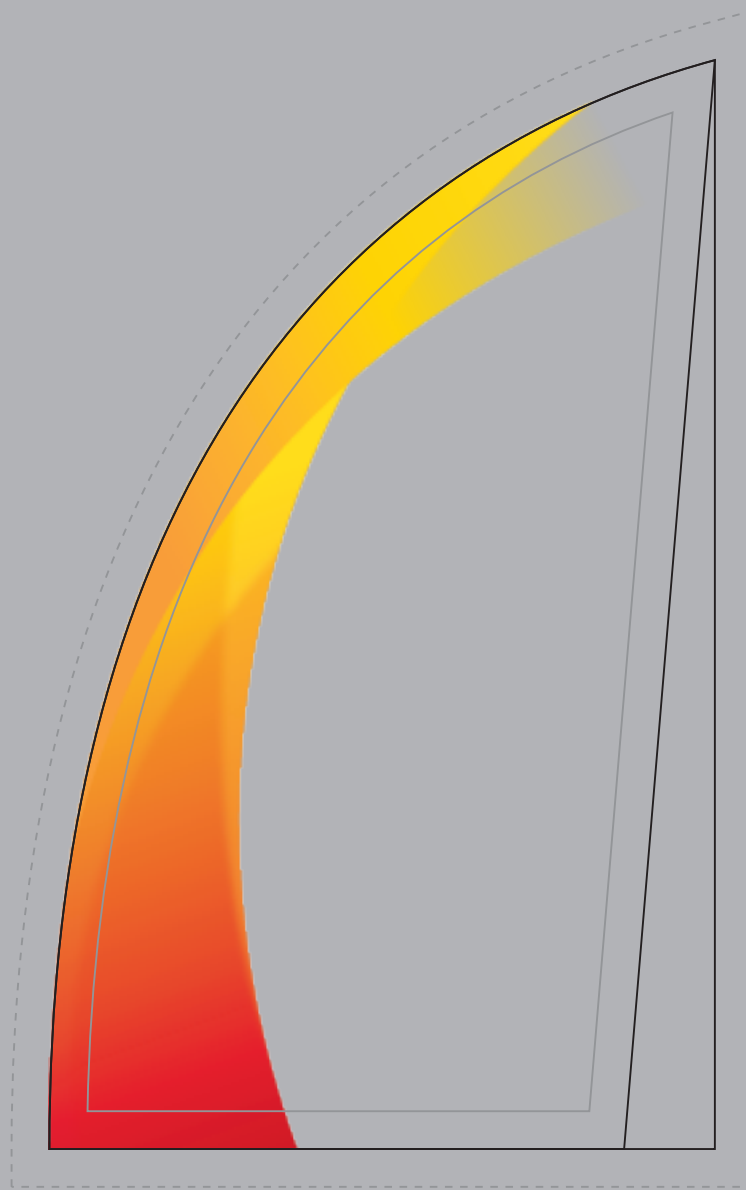

# SF.105A GROW - オレンジ

高さ 180mm

光学ガラス製製品は手加工のため、  
1個ずつ製品サイズに誤差があります。

front

side

V-Shika®

STYLE FIT

「スタイルフィット」

# SF.105B GROW - オレンジ

高さ 160mm

光学ガラス製製品は手加工のため、  
1個ずつ製品サイズに誤差があります。

front

side

# SF.105C GROW - オレンジ

高さ 145mm

光学ガラス製製品は手加工のため、  
1個ずつ製品サイズに誤差があります。

V-Shika®

STYLE FIT

front

side