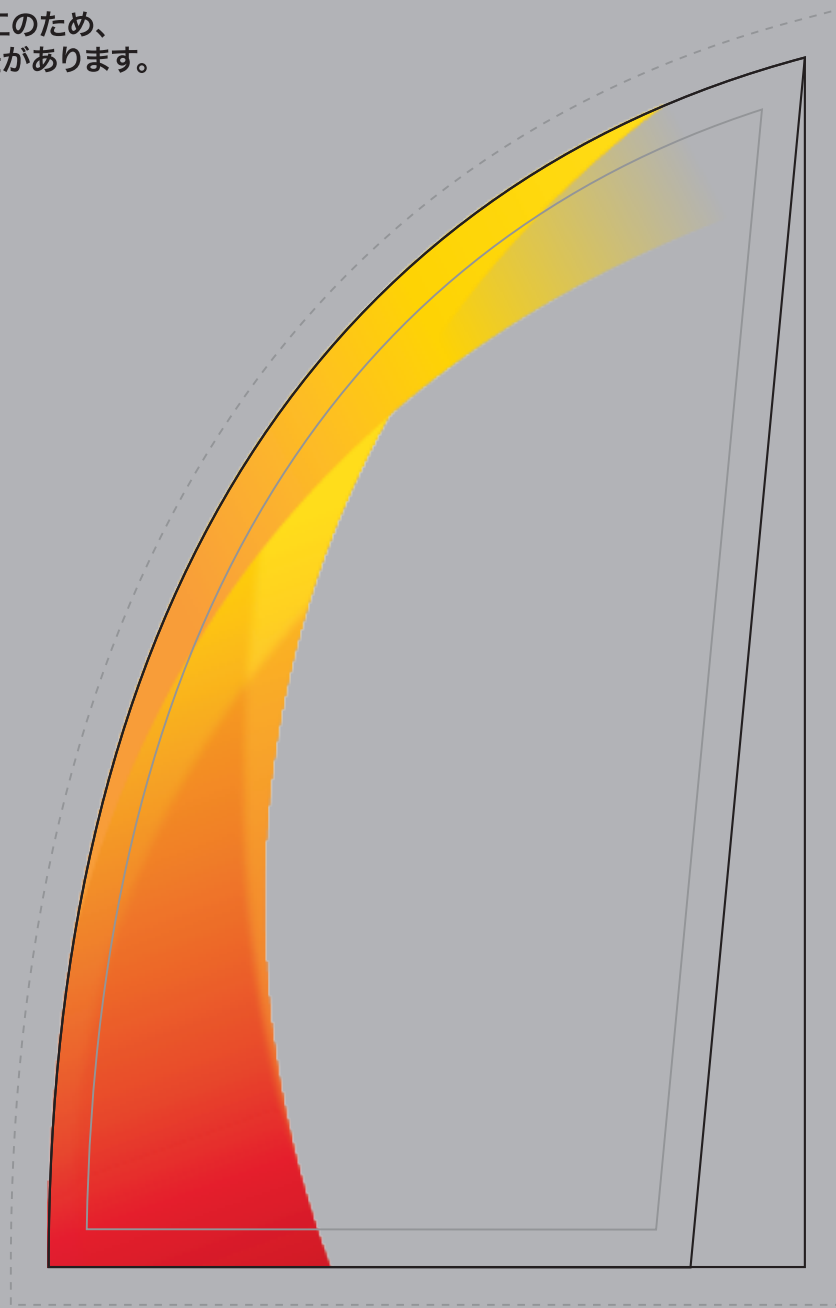

# SF.105A GROW - オレンジ

高さ 180mm

光学ガラス製製品は手加工のため、  
1個ずつ製品サイズに誤差があります。

front

side

V-Shika®

STYLE FIT

「スタイルフィット」

# SF.105B GROW - オレンジ

高さ 160mm

光学ガラス製製品は手加工のため、  
1個ずつ製品サイズに誤差があります。

front

side

# SF.105C GROW - オレンジ

高さ 145mm

光学ガラス製製品は手加工のため、  
1個ずつ製品サイズに誤差があります。

V-Shika®

STYLE FIT

front

side