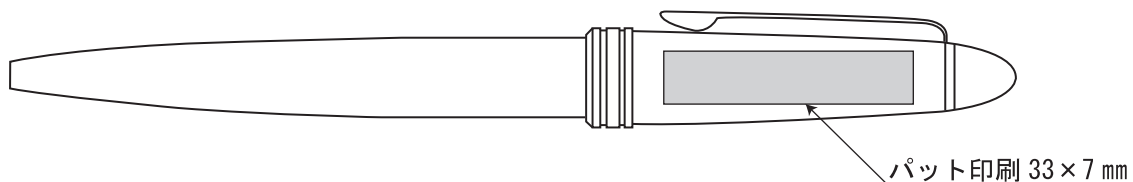

SOA-030 (P1-JW8838W メタルリングレトロBP・SP(プラケース入))

136×φ12mm