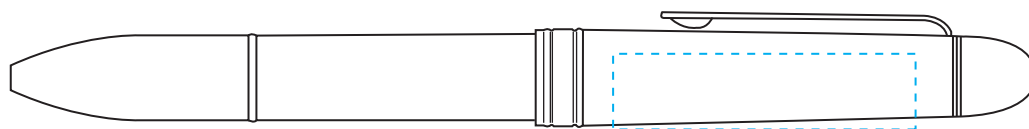

**SOA-026 ケース** (Q-1455 木軸レトロケースセット・エクサ)

170×54×22mm

**SOA-027 ケース** (Q-1446W 木軸ロイヤルケースセット)

シルク印刷範囲 : 80 mm × 20 mm

# SOA-028[黒 / 赤 / 白] (K2-EL3M エレガント回転3メカ)

137×φ12mm

シルク印刷範囲 : 40 mm × 10 mm