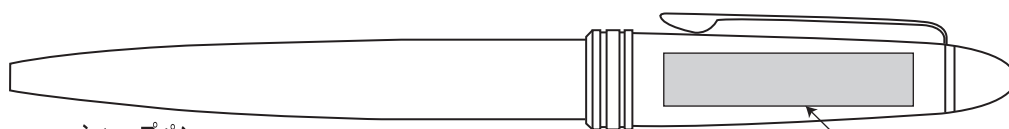

# SOA-028[黒 / 赤 / 白] (K2-EL3M エレガント回転3メカ)

137×φ12mm

シルク印刷範囲 : 40 mm × 10 mm

# SOA-029[黒 / 赤 / 白] (K5-2C600W かんきょうケース2色回転BP・SP)

BP

131×φ12mm

2色ボールペン

パット印刷 33×7 mm

SP

136×φ12mm

シャープペン

# SOA-029 ケース (K5-2C600W かんきょうケース2色回転BP・SP)

171×52×26mm

シルク印刷(黒一色)範囲 : 100 mm × 15 mm