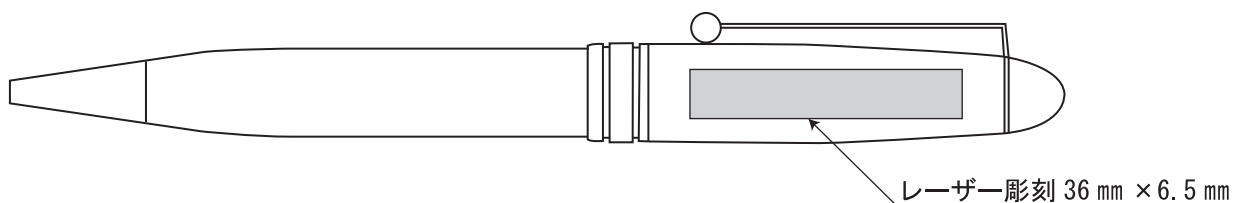

**SOA-024** (K4-403 木軸回転403BP)

135×φ8mm

**SOA-025** (K4-HS48S 木軸レトロBP(うす茶))

135×φ12mm

**SOA-026** (Q-1455 木軸レトロケースセット・エクサ)

141×φ12mm

**SOA-027** (Q-1446W 木軸ロイヤルケースセット)

145×φ12mm

**SOA-026 ケース** (Q-1455 木軸レトロケースセット・エクサ)

170×54×22mm

**SOA-027 ケース** (Q-1446W 木軸ロイヤルケースセット)

シルク印刷範囲 : 80 mm × 20 mm

# SOA-028[黒 / 赤 / 白] (K2-EL3M エレガント回転3メカ)

137×φ12mm

シルク印刷範囲 : 40 mm × 10 mm

# SOA-029 ケース (K5-2C600W かんきょうケース2色回転BP・SP)

171×52×26mm

シルク印刷(黒一色)範囲 : 100 mm × 15 mm