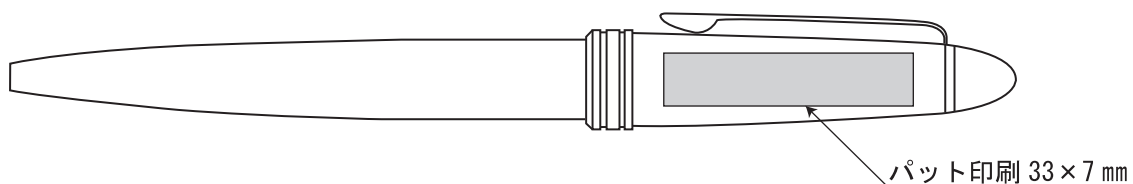

SOA-031 (BR-2C600 レザーペンケースギフト・2 C 600 (黒))

136×φ12mm