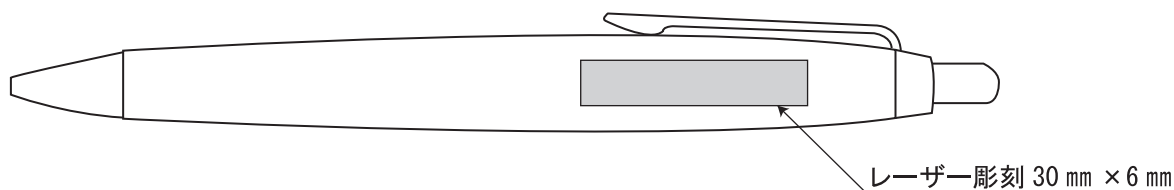

**SOA-024** (K4-403 木軸回転403BP)

135×φ8mm

**SOA-025** (K4-HS48S 木軸レトロBP(うす茶))

135×φ12mm

**SOA-026** (Q-1455 木軸レトロケースセット・エクサ)

141×φ12mm

**SOA-027** (Q-1446W 木軸ロイヤルケースセット)

145×φ12mm

**SOA-026 ケース** (Q-1455 木軸レトロケースセット・エクサ)

170×54×22mm

**SOA-027 ケース** (Q-1446W 木軸ロイヤルケースセット)

シルク印刷範囲 : 80 mm × 20 mm

# SOA-028[黒 / 赤 / 白] (K2-EL3M エレガント回転3メカ)

137×φ12mm

シルク印刷範囲 : 40 mm × 10 mm

# SOA-029 ケース (K5-2C600W かんきょうケース2色回転BP・SP)

171×52×26mm

シルク印刷(黒一色)範囲 : 100 mm × 15 mm