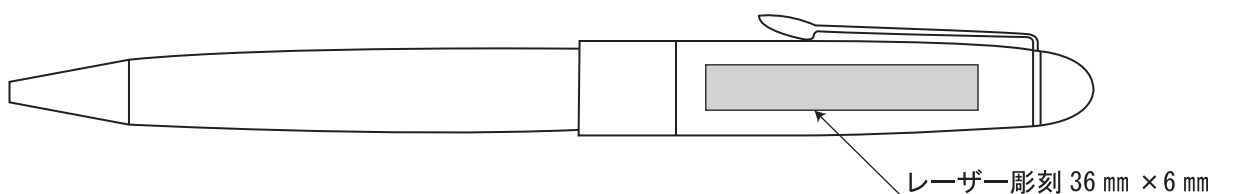

**SOA-024** (K4-403 木軸回転403BP)

135×φ8mm

**SOA-025** (K4-HS48S 木軸レトロBP(うす茶))

135×φ12mm

**SOA-026** (Q-1455 木軸レトロケースセット・エクサ)

141×φ12mm

**SOA-027** (Q-1446W 木軸ロイヤルケースセット)

145×φ12mm

**SOA-026 ケース** (Q-1455 木軸レトロケースセット・エクサ)

170×54×22mm

**SOA-027 ケース** (Q-1446W 木軸ロイヤルケースセット)

シルク印刷範囲 : 80 mm × 20 mm

# SOA-028[黒 / 赤 / 白] (K2-EL3M エレガント回転3メカ)

137×φ12mm

シルク印刷範囲 : 40 mm × 10 mm

# SOA-029 ケース (K5-2C600W かんきょうケース2色回転BP・SP)

171×52×26mm

シルク印刷(黒一色)範囲 : 100 mm × 15 mm