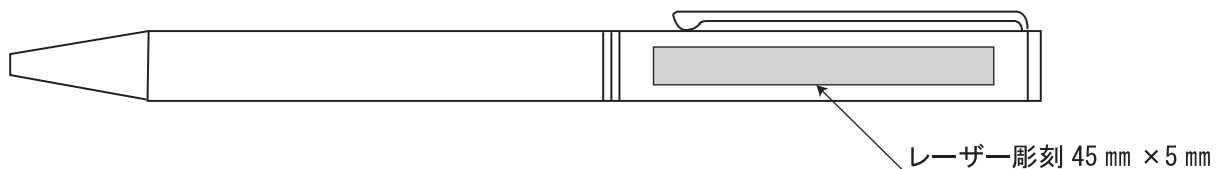

**SOA-024** (K4-403 木軸回転403BP)

135×φ8mm

**SOA-025** (K4-HS48S 木軸レトロBP(うす茶))

135×φ12mm

**SOA-026** (Q-1455 木軸レトロケースセット・エクサ)

141×φ12mm

**SOA-027** (Q-1446W 木軸ロイヤルケースセット)

145×φ12mm

**SOA-026 ケース** (Q-1455 木軸レトロケースセット・エクサ)

170×54×22mm

**SOA-027 ケース** (Q-1446W 木軸ロイヤルケースセット)

シルク印刷範囲 : 80 mm × 20 mm

# SOA-028[黒 / 赤 / 白] (K2-EL3M エレガント回転3メカ)

137×φ12mm

シルク印刷範囲 : 40 mm × 10 mm

# SOA-029 ケース (K5-2C600W かんきょうケース2色回転BP・SP)

171×52×26mm

シルク印刷(黒一色)範囲 : 100 mm × 15 mm