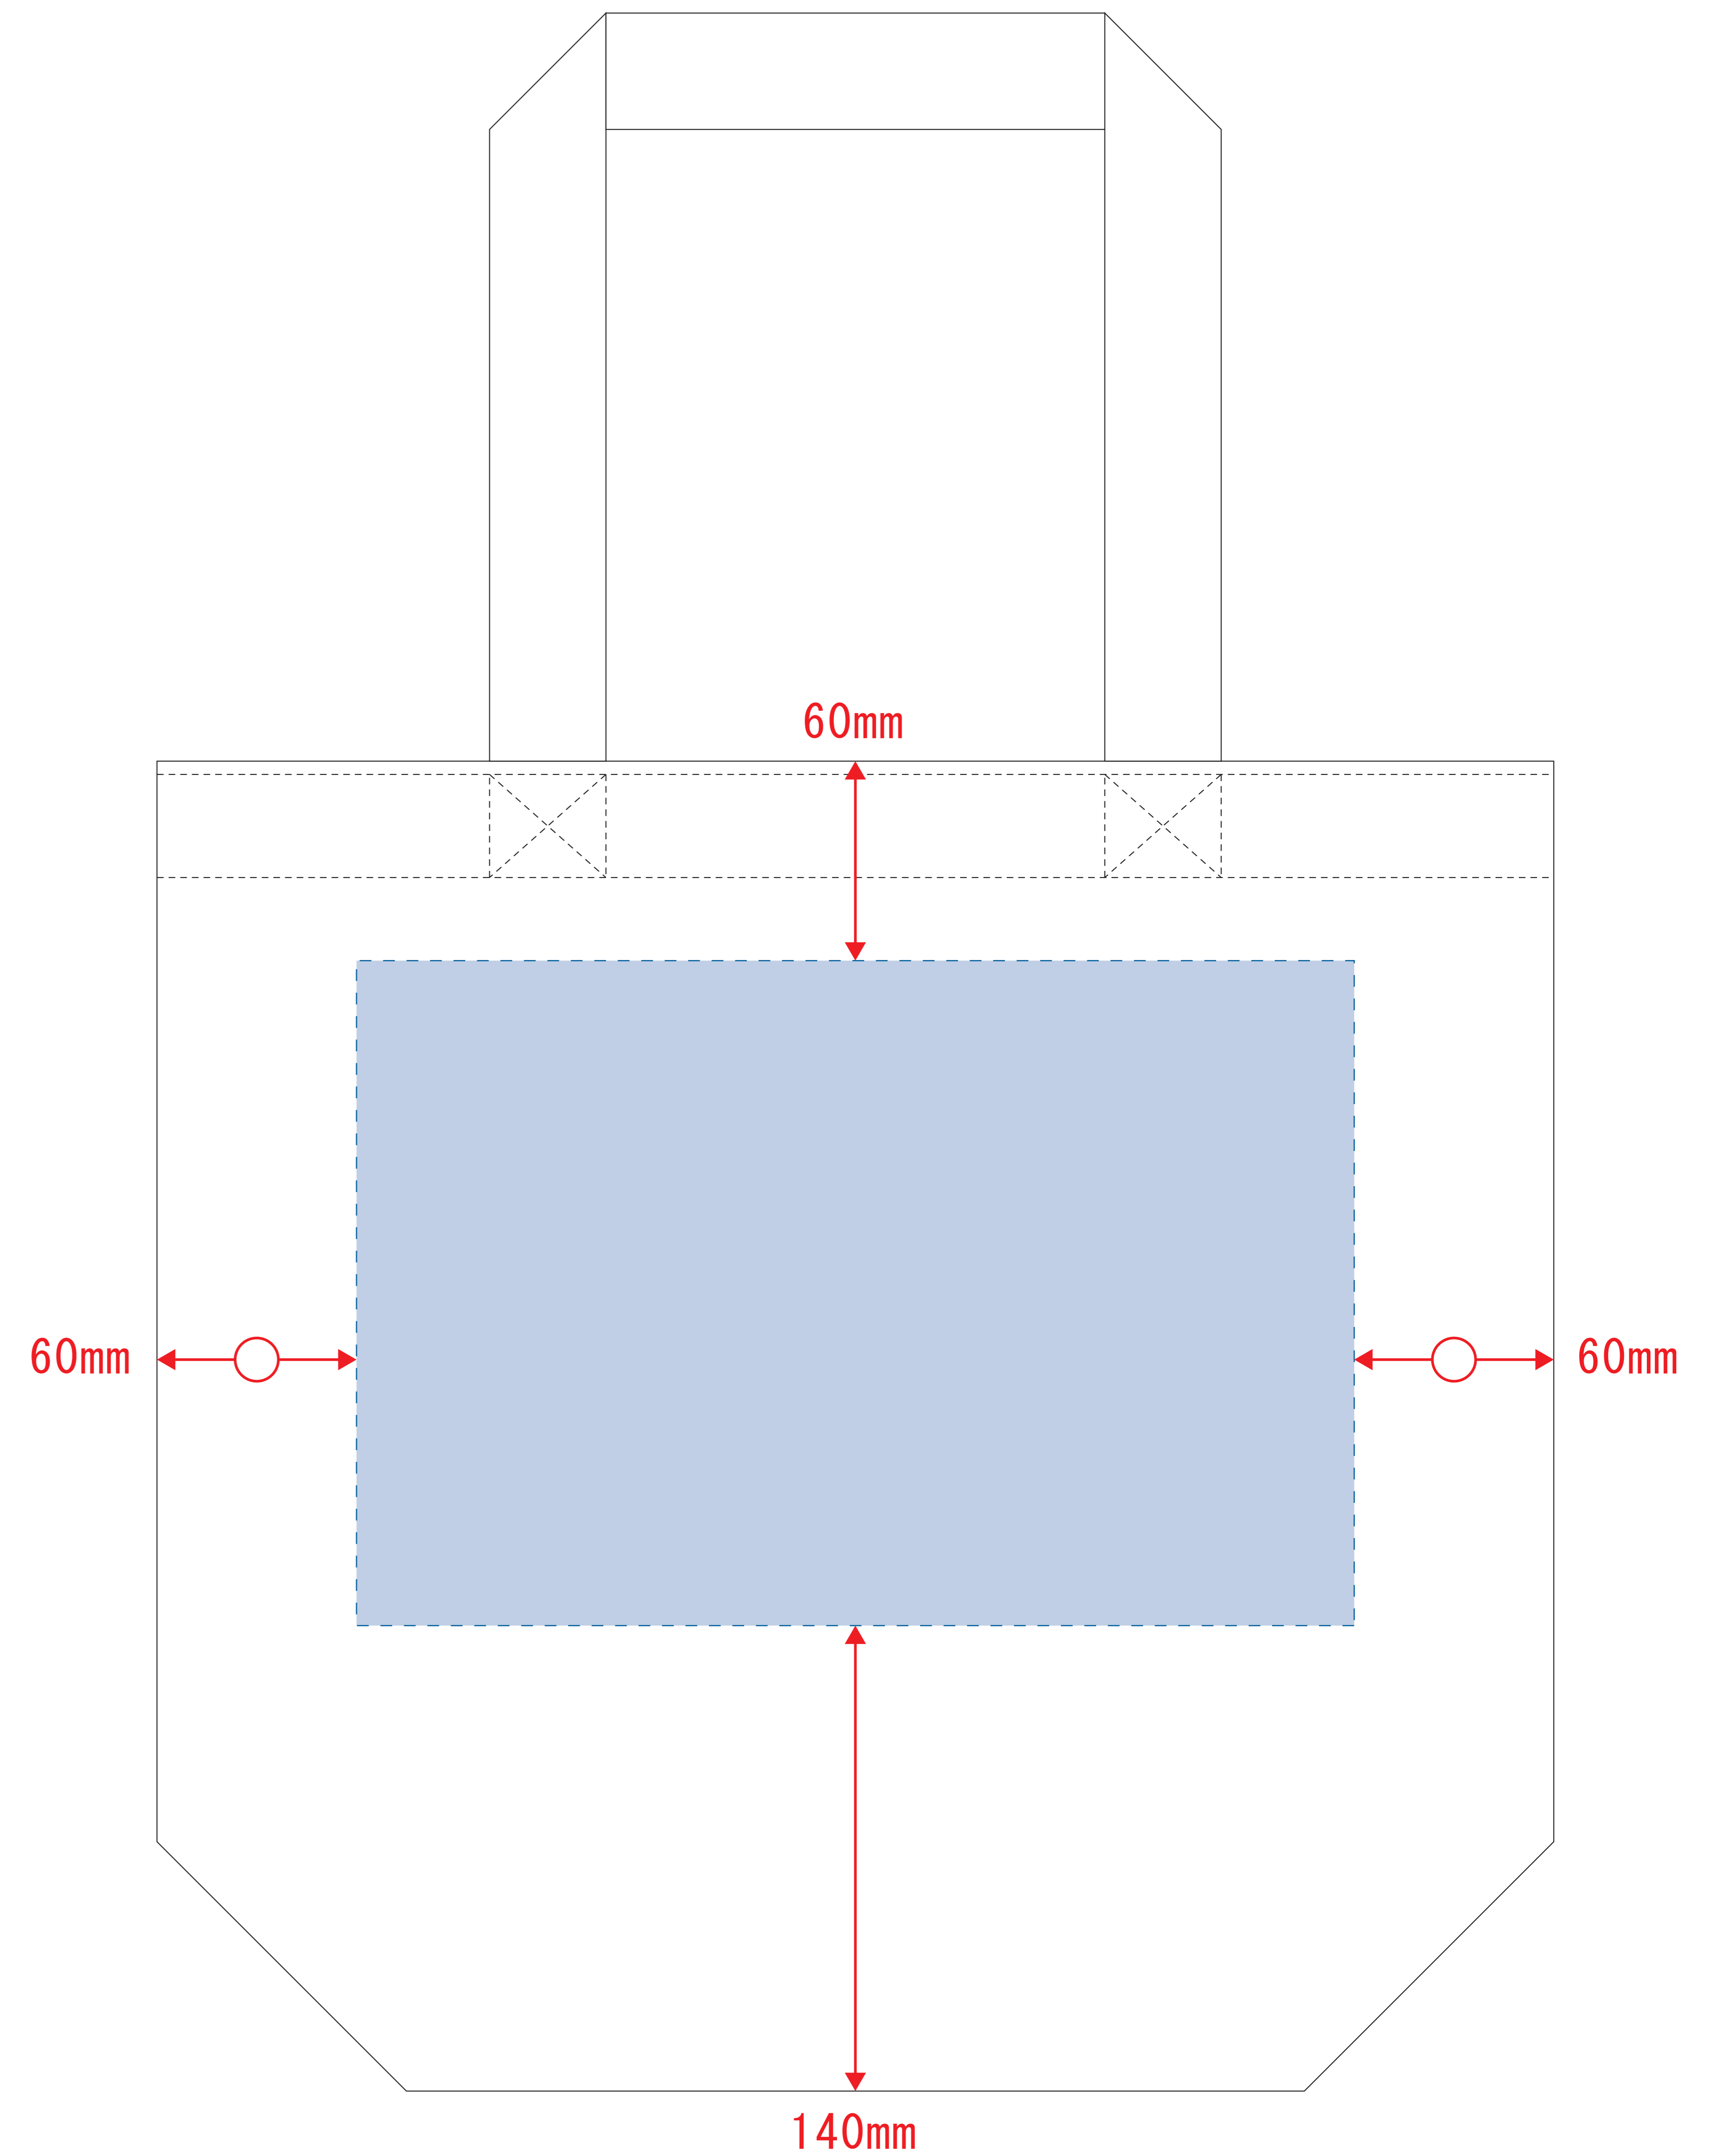

SOC-062 (シャンブリックキャンバスタート(L))

- 納期 : 202_年00月00日
 - ロット :
 - デザインサイズ : W000mm
 - 刷り色 :
 - 刷り位置 : 図参照
- 版下原寸サイズ

シルク用

※ベタ印刷不可

デザインスペース : W300×H240 (mm)
■シルク印刷 最大範囲 : W300×H240 (mm)

熱転写用

デザインスペース : W300×H200 (mm)
■熱転写印刷 最大範囲 : W300×H200 (mm)

- 制作上の注意点
- デザインサイズレイアウトの状態で寸法をご記入下さい。
 - 刷り色:PANTONEまたはDICのチップでご指定下さい。
※黒・白・金・銀はチップのご指定はできません。
※刷り色が白の場合、黒でレイアウトし、指示事項/刷り色の部分に「白」とご記入下さい。
 - 刷り位置:寸法線はレイアウト位置に合わせて調整して下さい。
 - プリントは点線部分、網掛けの刷り範囲 以内をお願い致します。
(ベースの材質、又はデザインによりベタ面が多い場合、縁が細かい場合等、調整が必要な場合がございます。)
 - 細かい文字などは素材の厚さ上がずれたり、つぶれてしまう場合がございます。
 - ベース素材のカラーにより、印刷色の仕上がり若干変わる場合がございます。
- ※画像データをご使用の際の注意点
- 原寸600dpiのモノクロ2階調の画像データをレイアウトして下さい。
 - 画像データは別途添付して下さい。(pdfデータにリンクしたもの)