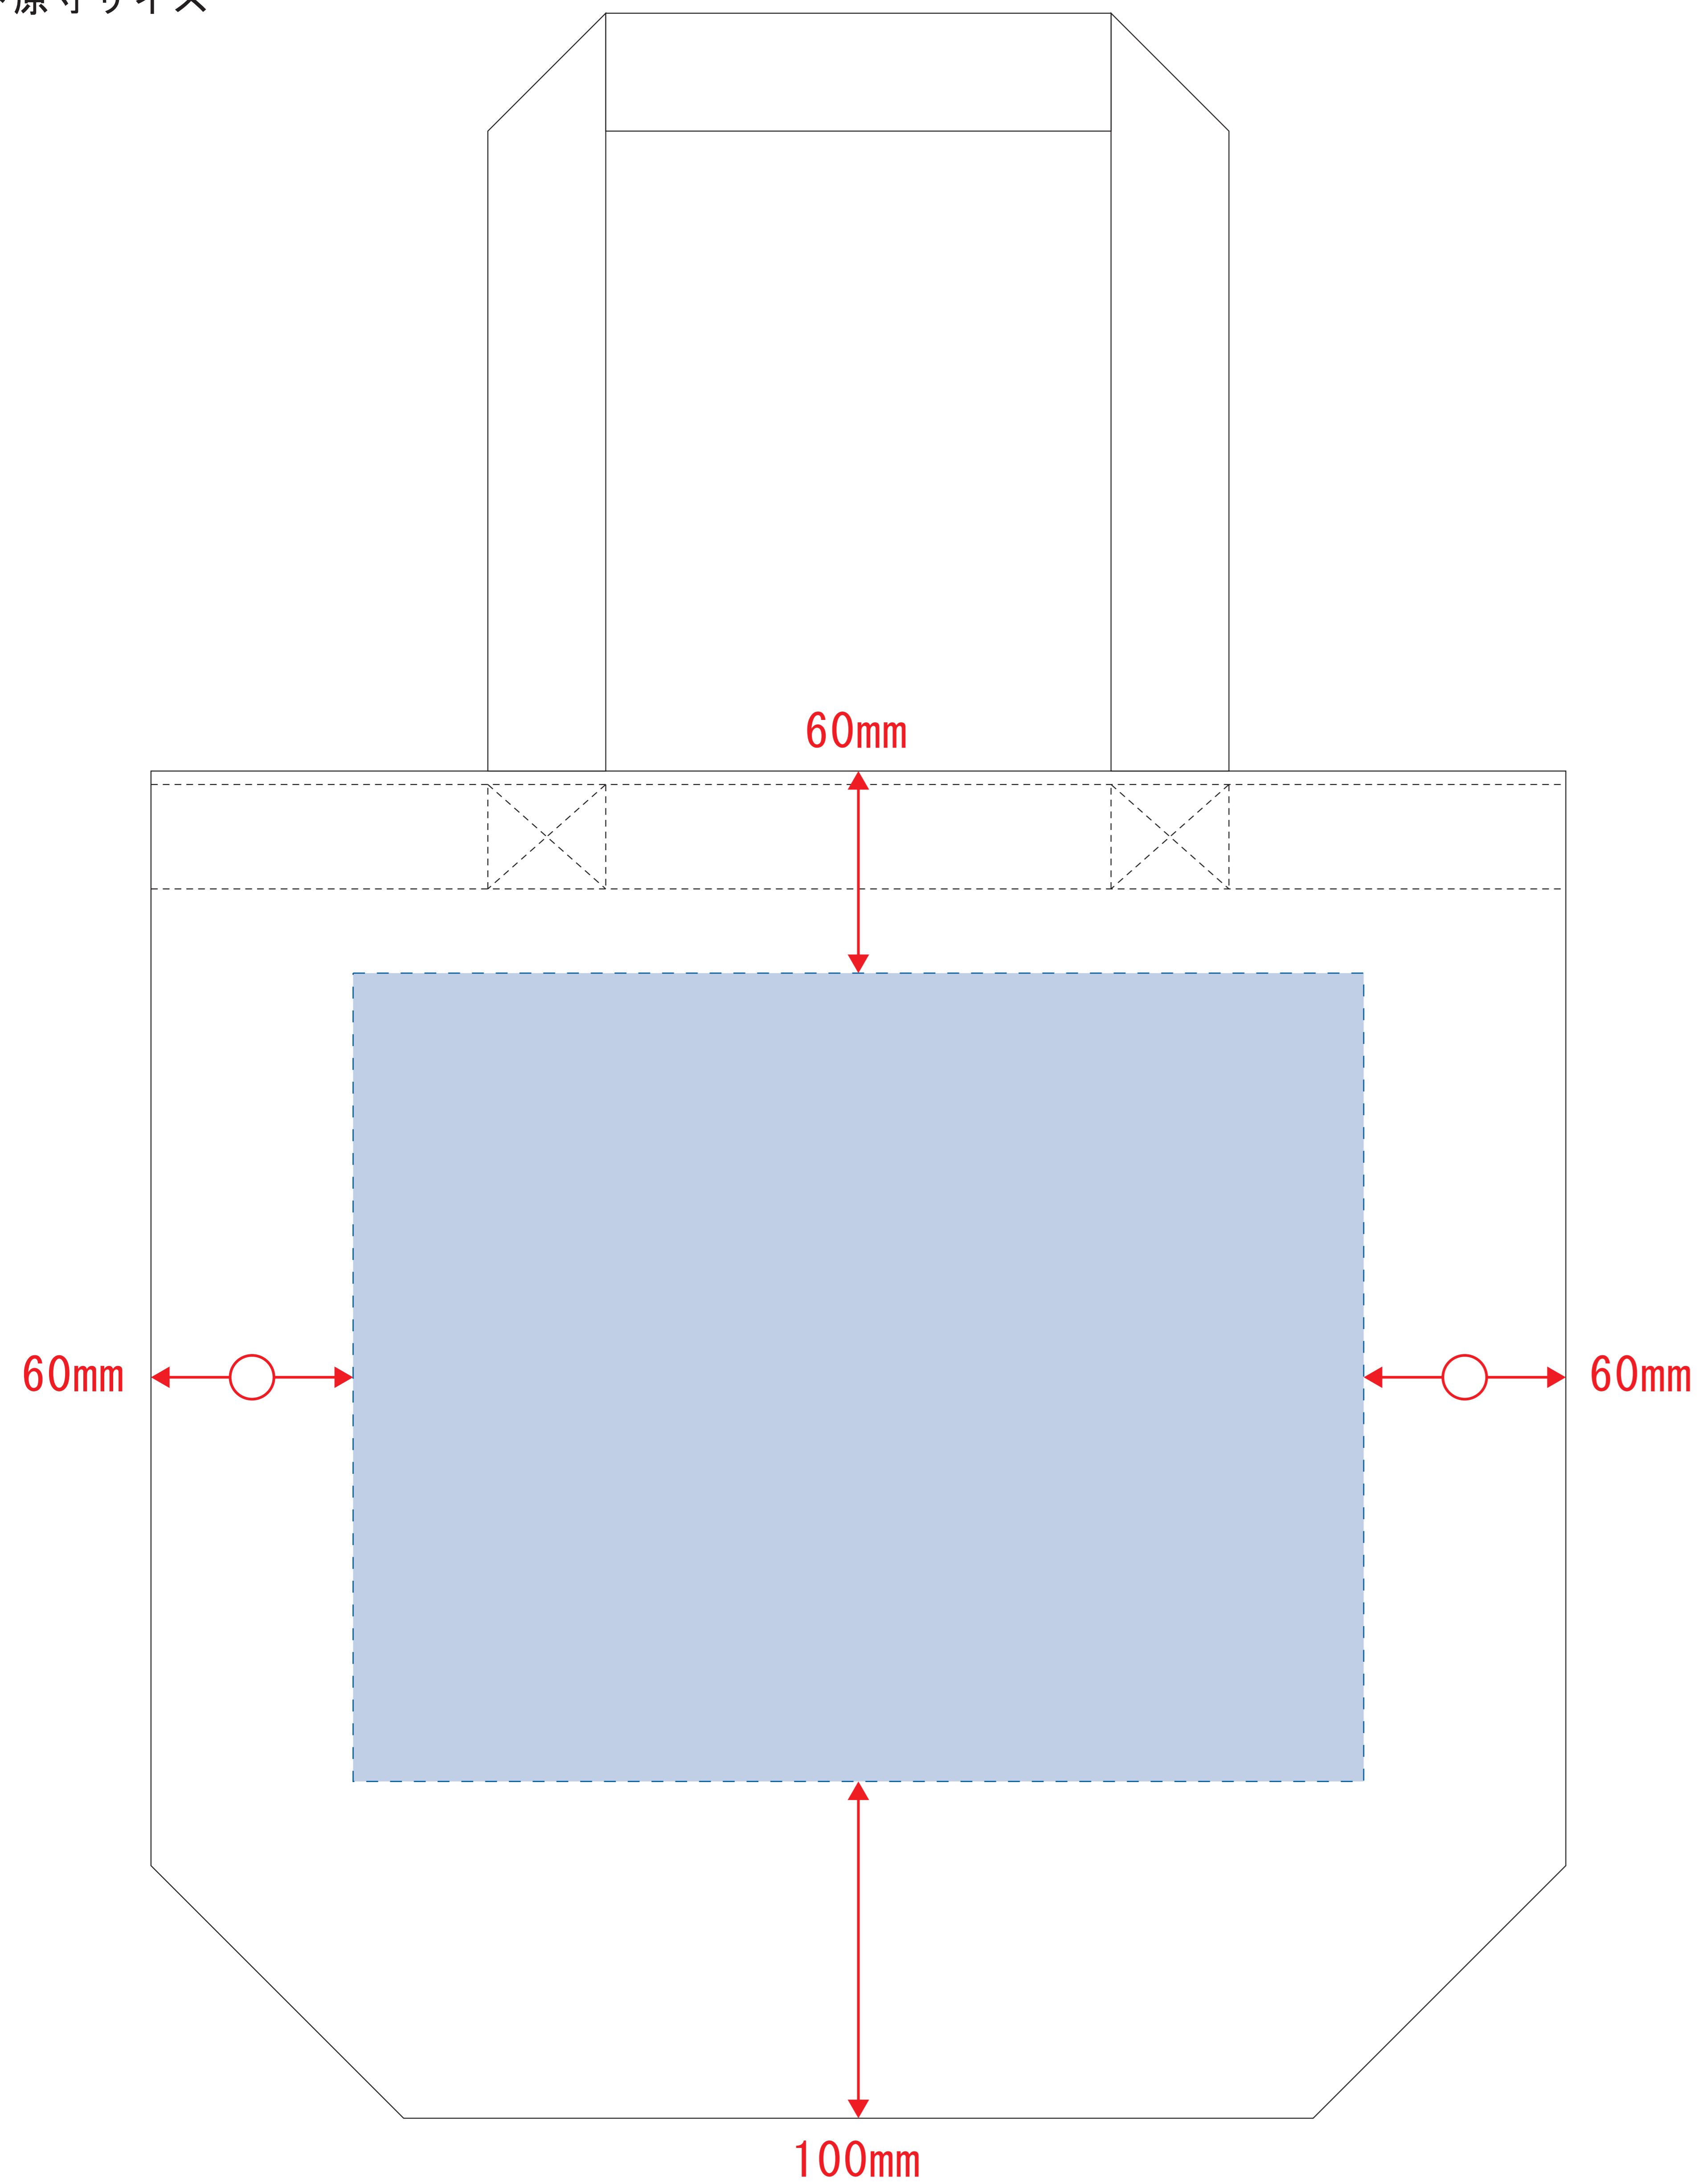

SOC-062 (シャンブリックキャンバスタート(L))

- 納期 : 202_年00月00日
 - ロット :
 - デザインサイズ : W000mm
 - 刷り色 :
 - 刷り位置 : 図参照
- 版下原寸サイズ

シルク用

※ベタ印刷不可

デザインスペース : W300×H240 (mm)
■シルク印刷 最大範囲 : W300×H240 (mm)

熱転写用

デザインスペース : W300×H200 (mm)
■熱転写印刷 最大範囲 : W300×H200 (mm)

- 制作上の注意点
- デザインサイズレイアウトの状態で寸法をご記入下さい。
 - 刷り色:PANTONEまたはDICのチップでご指定下さい。
※黒・白・金・銀はチップのご指定はできません。
※刷り色が白の場合、黒でレイアウトし、指示事項/刷り色の部分に「白」とご記入下さい。
 - 刷り位置:寸法線はレイアウト位置に合わせて調整して下さい。
 - プリントは点線部分、網掛けの刷り範囲 以内をお願い致します。
(ベースの材質、又はデザインによりベタ面が多い場合、縁が細かい場合等、調整が必要な場合がございます。)
 - 細かい文字などは素材の厚さ上がずれたり、つぶれてしまう場合がございます。
 - ベース素材のカラーにより、印刷色の仕上がり若干変わる場合がございます。
- ※画像データをご使用の際の注意点
- 原寸600dpiのモノクロ2階調の画像データをレイアウトして下さい。
 - 画像データは別途添付して下さい。(pdfデータにリンクしたもの)