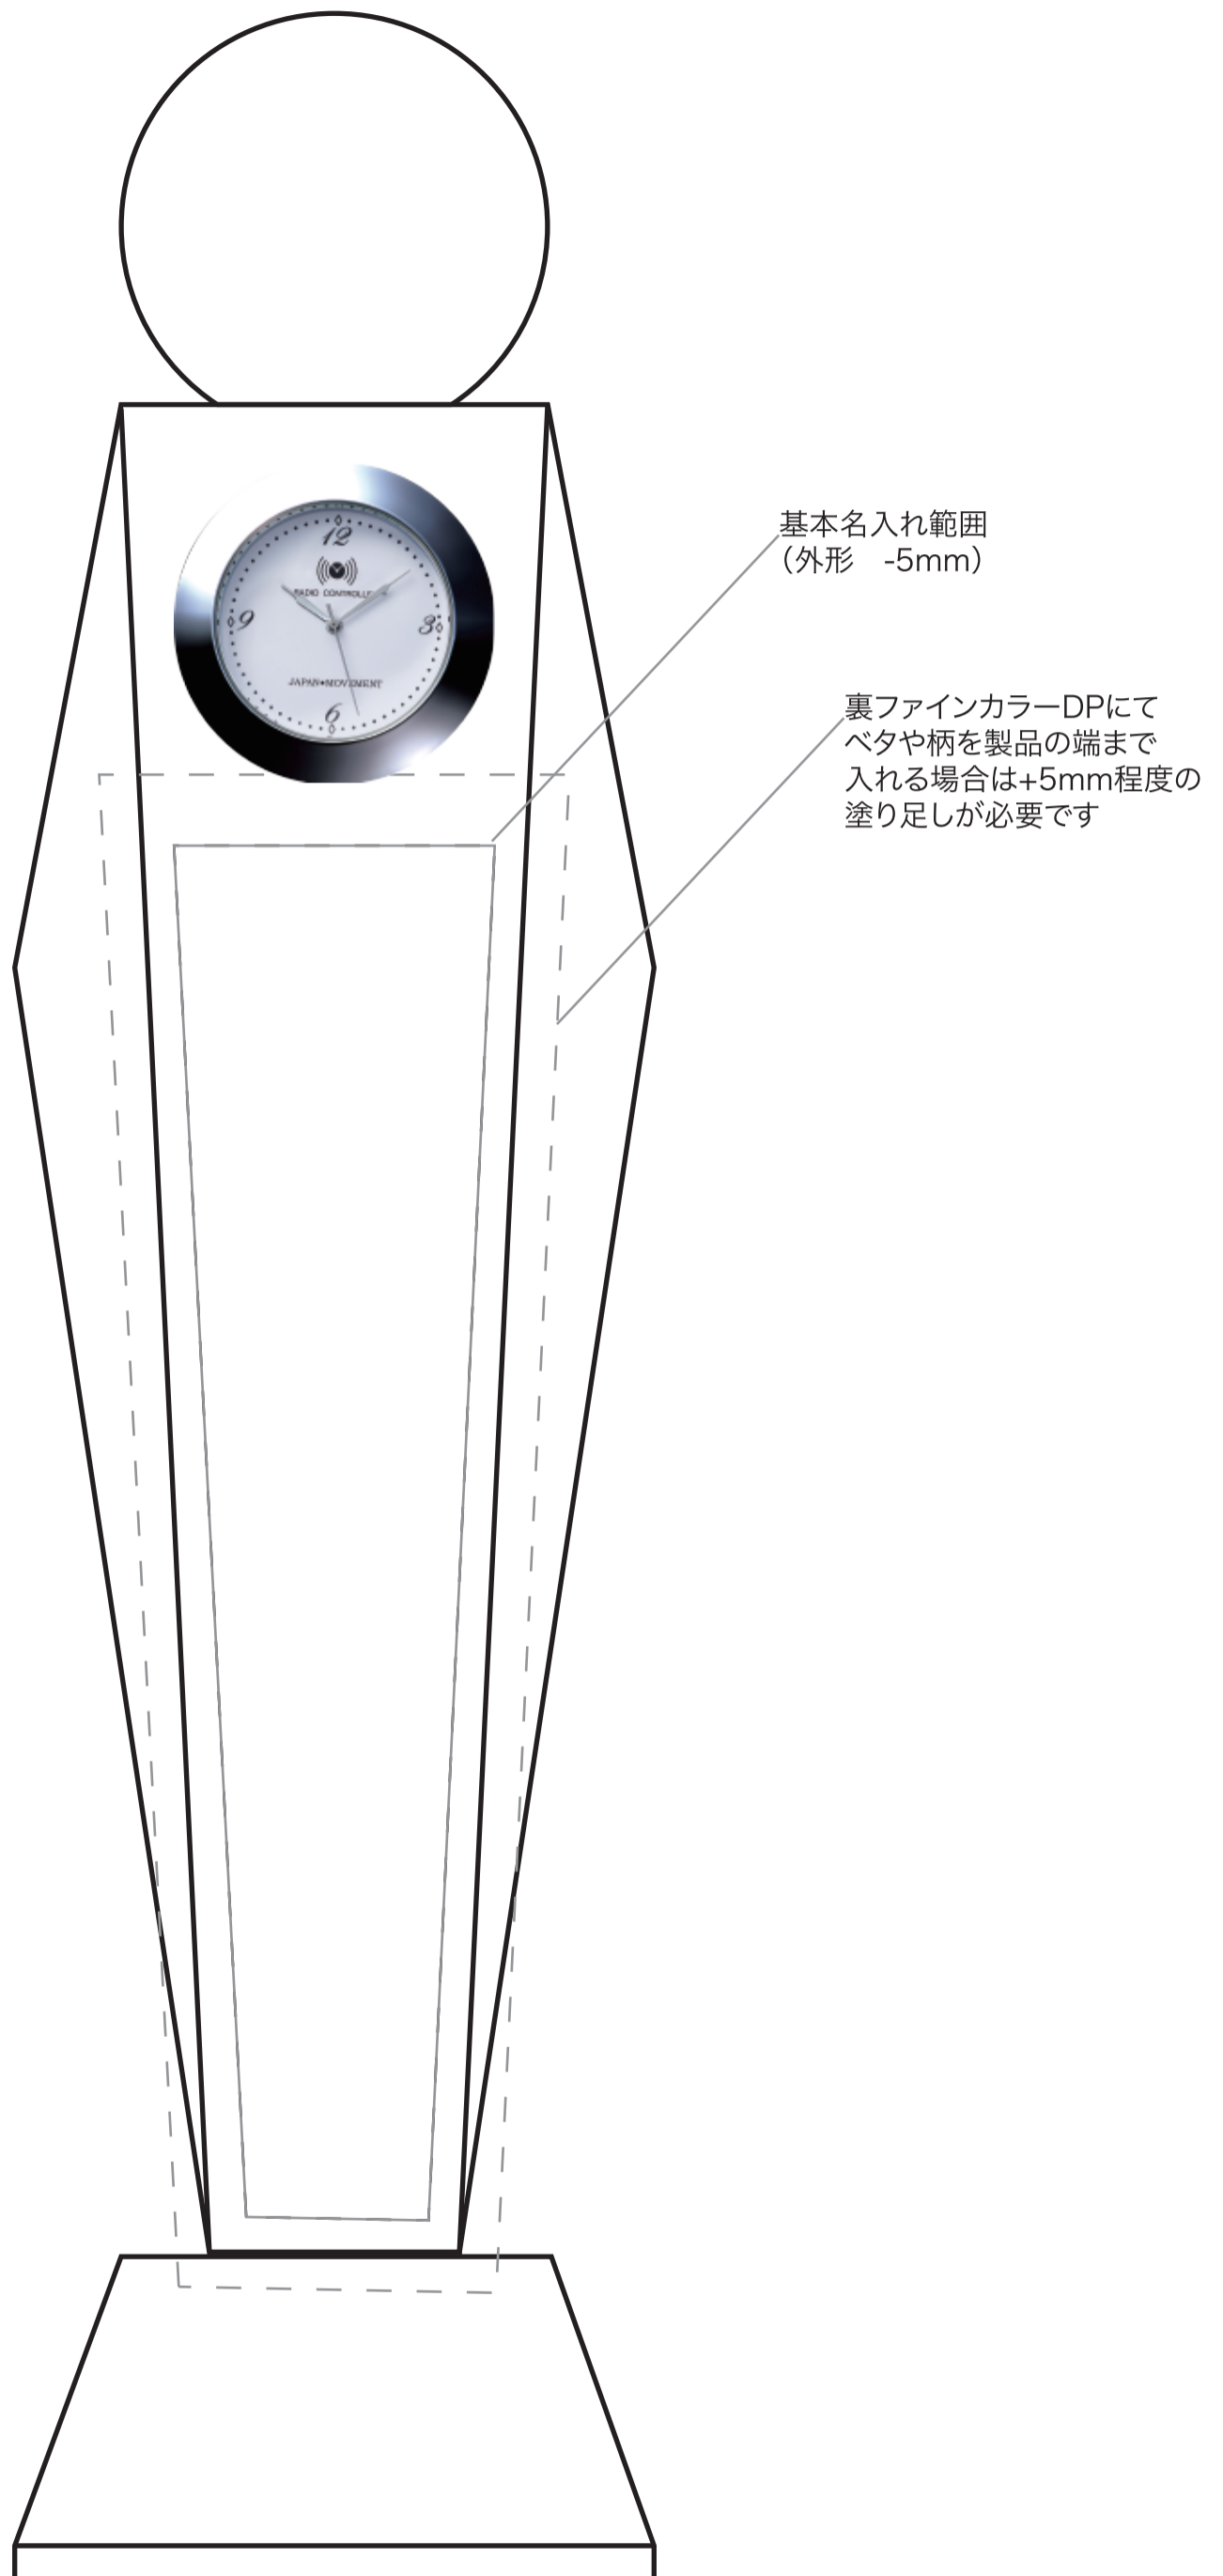

# SOG-030 Aサイズ

H360×W90×D90mm

光学ガラス製製品は手加工のため、  
1個ずつ製品サイズに誤差があります。

# SOG-030 Bサイズ

H325×80×D80mm

光学ガラス製製品は手加工のため、  
1個ずつ製品サイズに誤差があります。

# SOG-030 Cサイズ

H290×W70×D70mm

光学ガラス製製品は手加工のため、  
1個ずつ製品サイズに誤差があります。