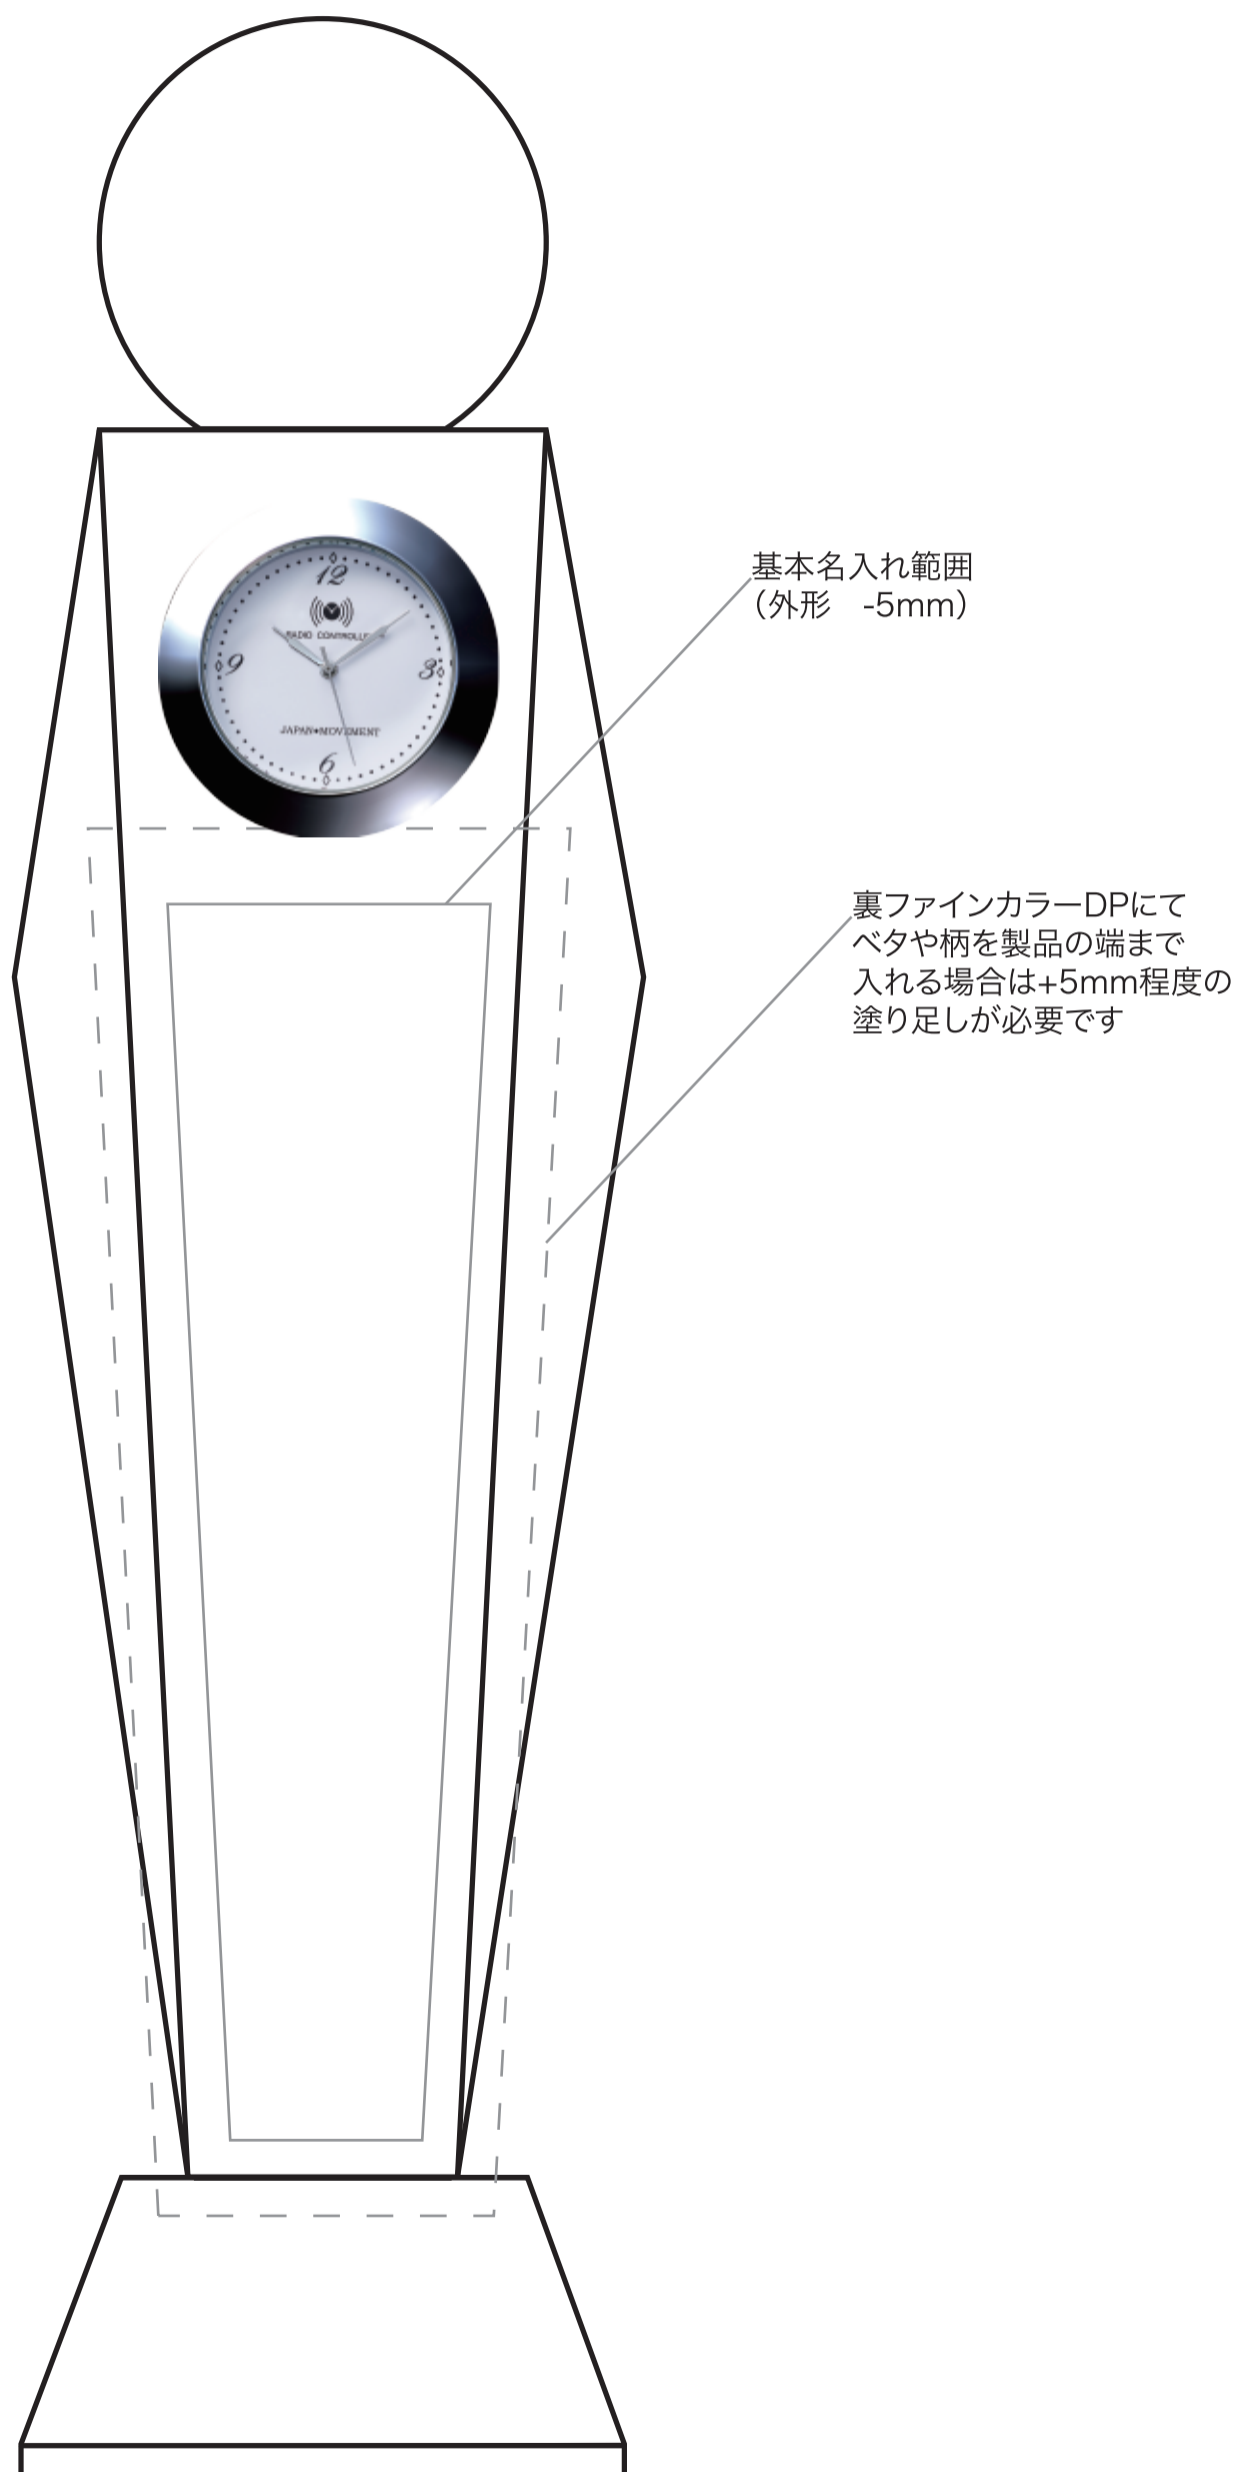

# SOG-030 Aサイズ

H360×W90×D90mm

光学ガラス製製品は手加工のため、  
1個ずつ製品サイズに誤差があります。

# SOG-030 Bサイズ

H325×80×D80mm

光学ガラス製製品は手加工のため、  
1個ずつ製品サイズに誤差があります。

# SOG-030 Cサイズ

H290×W70×D70mm

光学ガラス製製品は手加工のため、  
1個ずつ製品サイズに誤差があります。