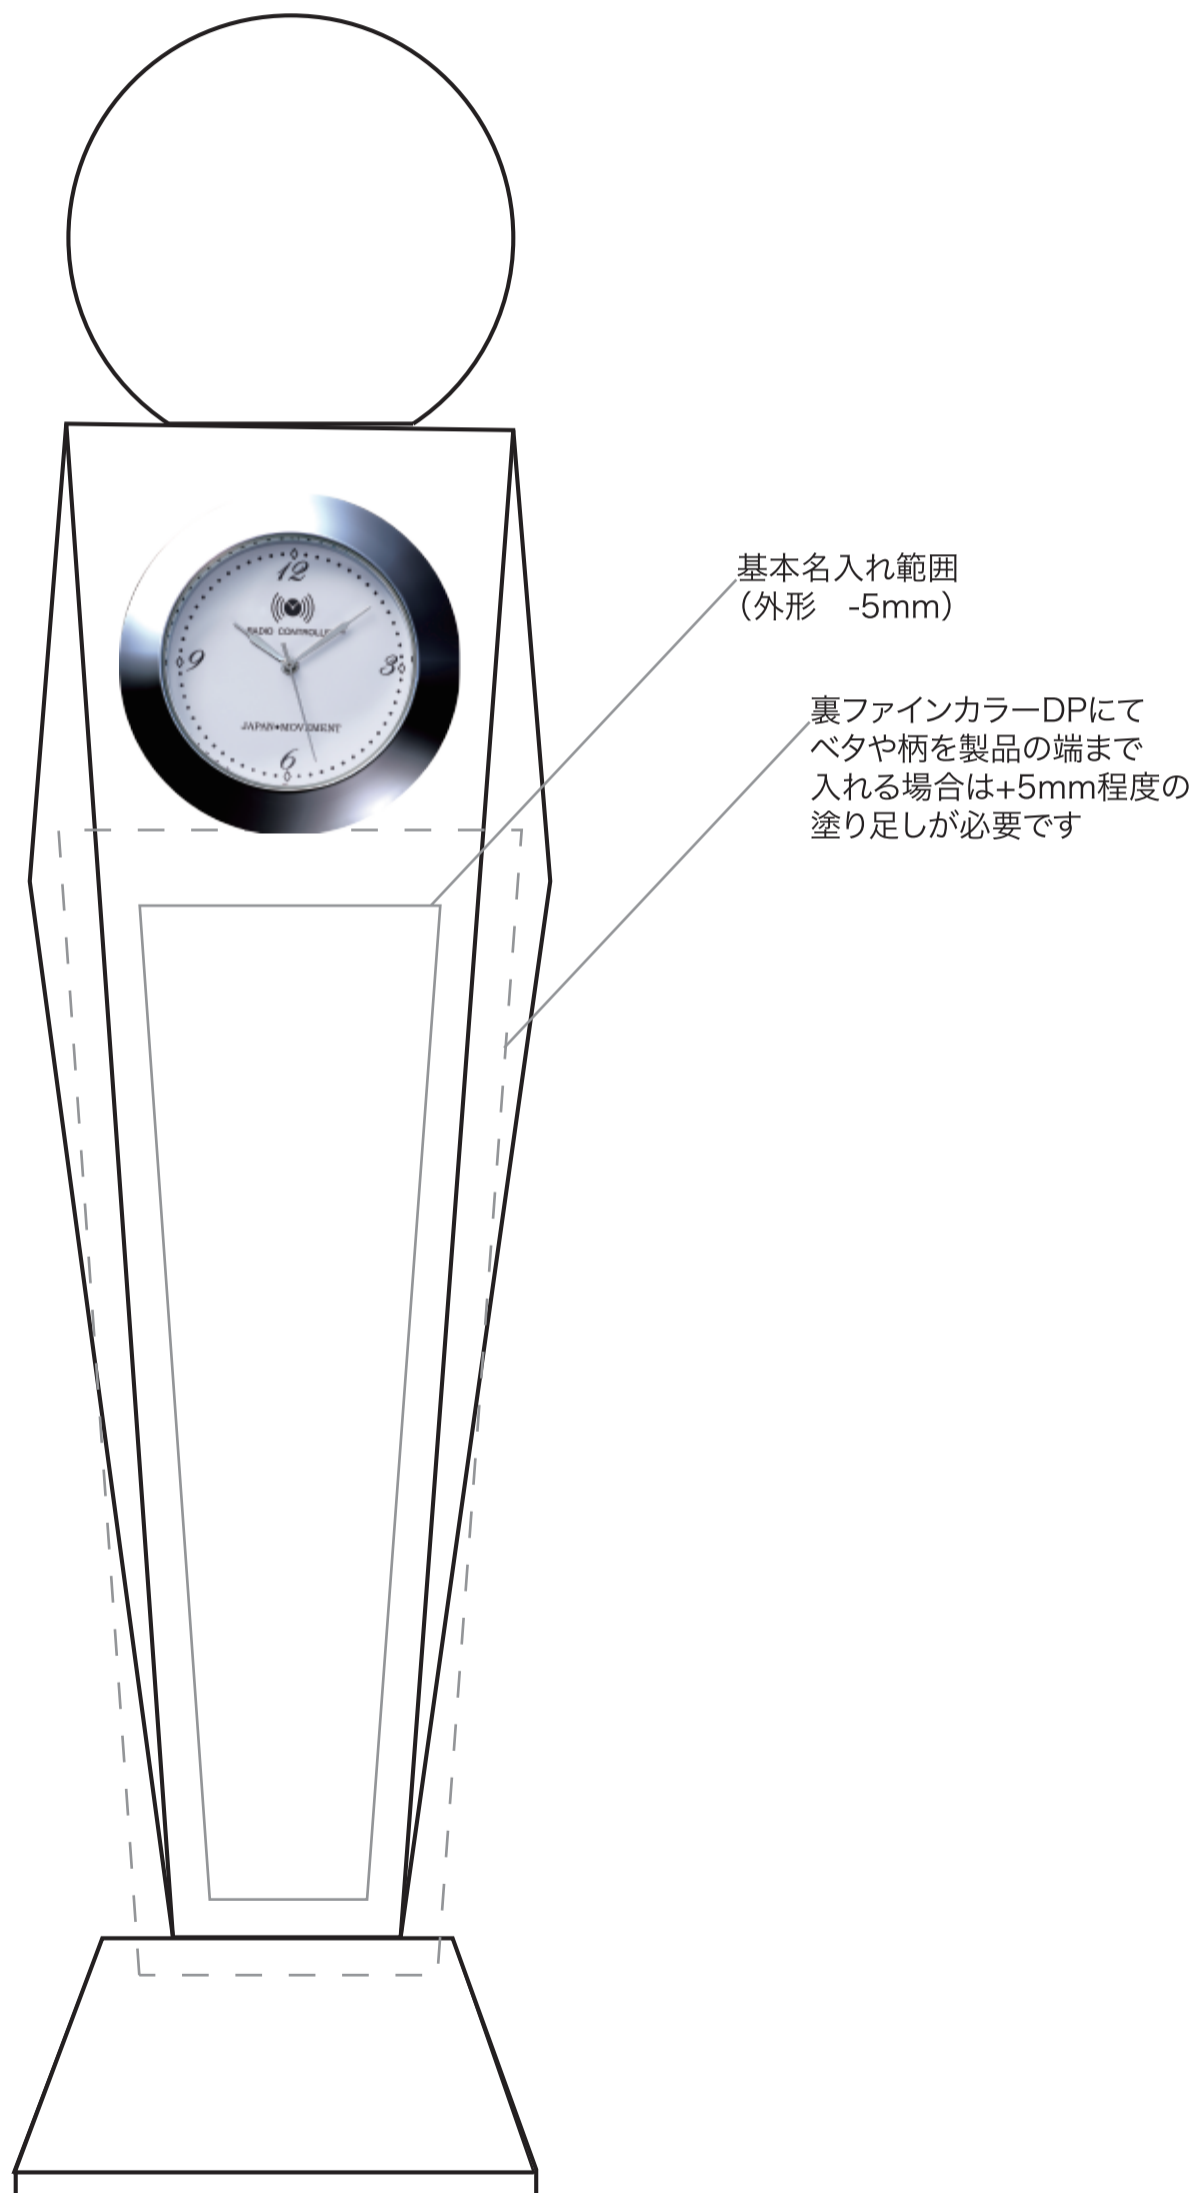

# SOG-030 Aサイズ

H360×W90×D90mm

光学ガラス製製品は手加工のため、  
1個ずつ製品サイズに誤差があります。

# SOG-030 Bサイズ

H325×80×D80mm

光学ガラス製製品は手加工のため、  
1個ずつ製品サイズに誤差があります。

# SOG-030 Cサイズ

H290×W70×D70mm

光学ガラス製製品は手加工のため、  
1個ずつ製品サイズに誤差があります。