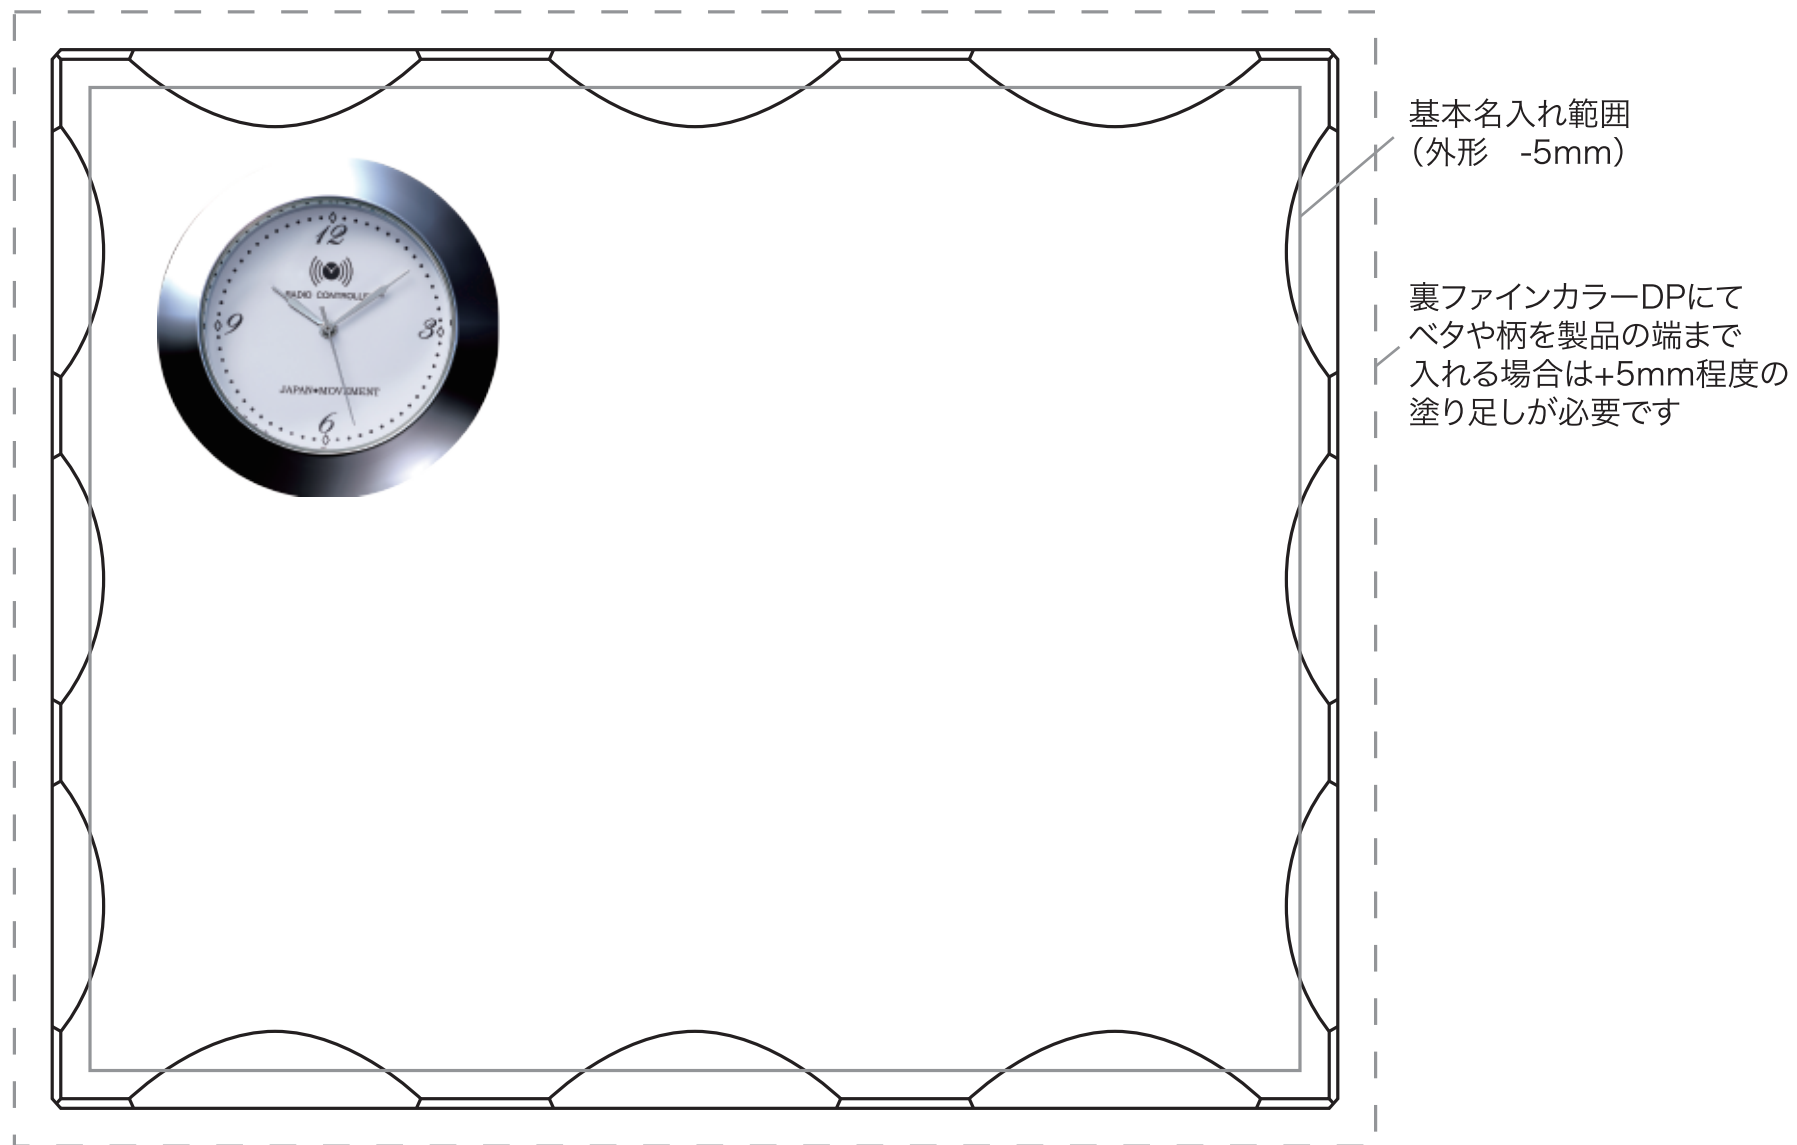

SOG-035 A

高さ140×幅170×奥行30mm

※縦置き・横置き兼用

光学ガラス製製品は手加工のため、
1個ずつ製品サイズに誤差があります。

SOG-035B

高さ120×幅150×奥行き30mm

※縦置き・横置き兼用

光学ガラス製製品は手加工のため、
1個ずつ製品サイズに誤差があります。

SOG-035C

高さ100×幅130×奥行30mm

※縦置き・横置き兼用

光学ガラス製製品は手加工のため、
1個ずつ製品サイズに誤差があります。