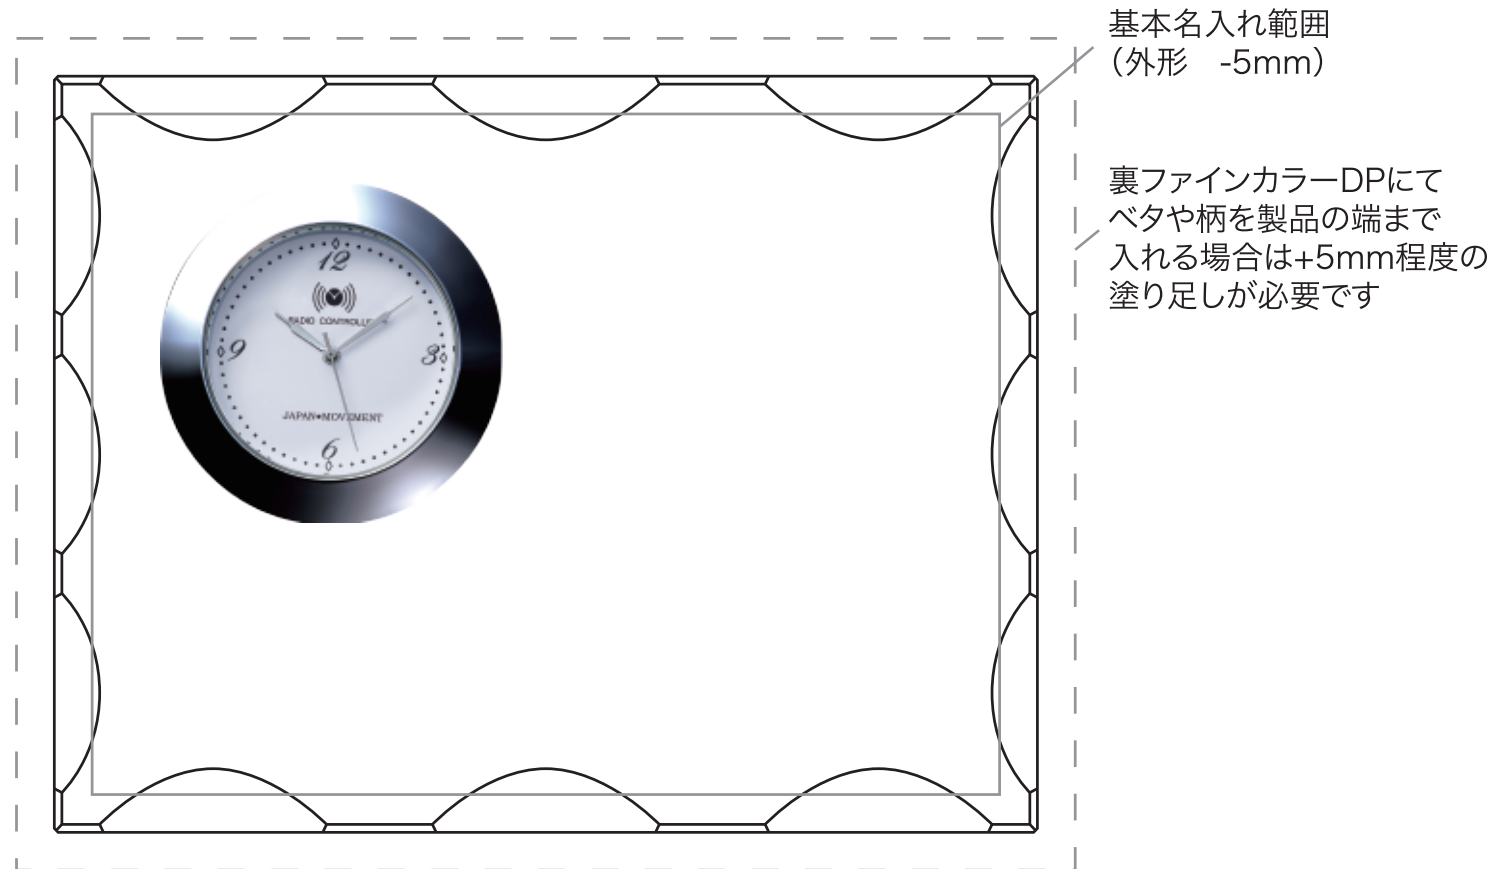

SOG-035 A

高さ140×幅170×奥行30mm

※縦置き・横置き兼用

光学ガラス製製品は手加工のため、
1個ずつ製品サイズに誤差があります。

SOG-035B

高さ120×幅150×奥行き30mm

※縦置き・横置き兼用

光学ガラス製製品は手加工のため、
1個ずつ製品サイズに誤差があります。

SOG-035C

高さ100×幅130×奥行30mm

※縦置き・横置き兼用

光学ガラス製製品は手加工のため、
1個ずつ製品サイズに誤差があります。