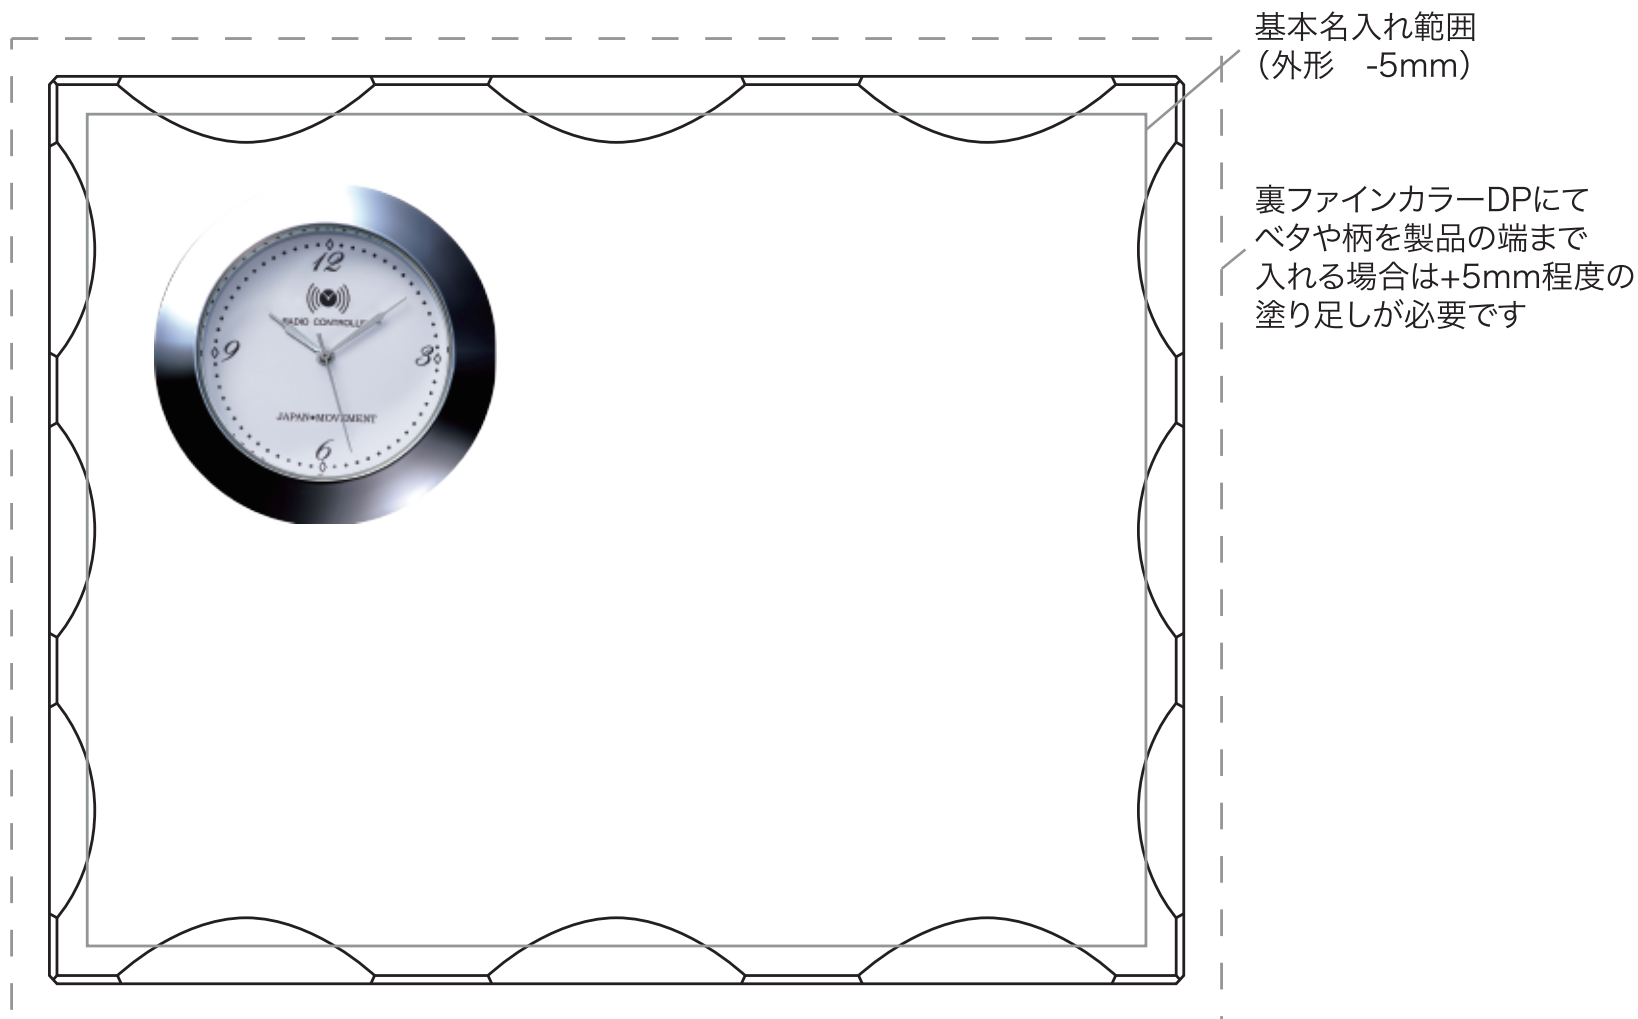

SOG-035 A

高さ140×幅170×奥行30mm

※縦置き・横置き兼用

光学ガラス製製品は手加工のため、
1個ずつ製品サイズに誤差があります。

SOG-035B

高さ120×幅150×奥行き30mm

※縦置き・横置き兼用

光学ガラス製製品は手加工のため、
1個ずつ製品サイズに誤差があります。

SOG-035C

高さ100×幅130×奥行30mm

※縦置き・横置き兼用

光学ガラス製製品は手加工のため、
1個ずつ製品サイズに誤差があります。