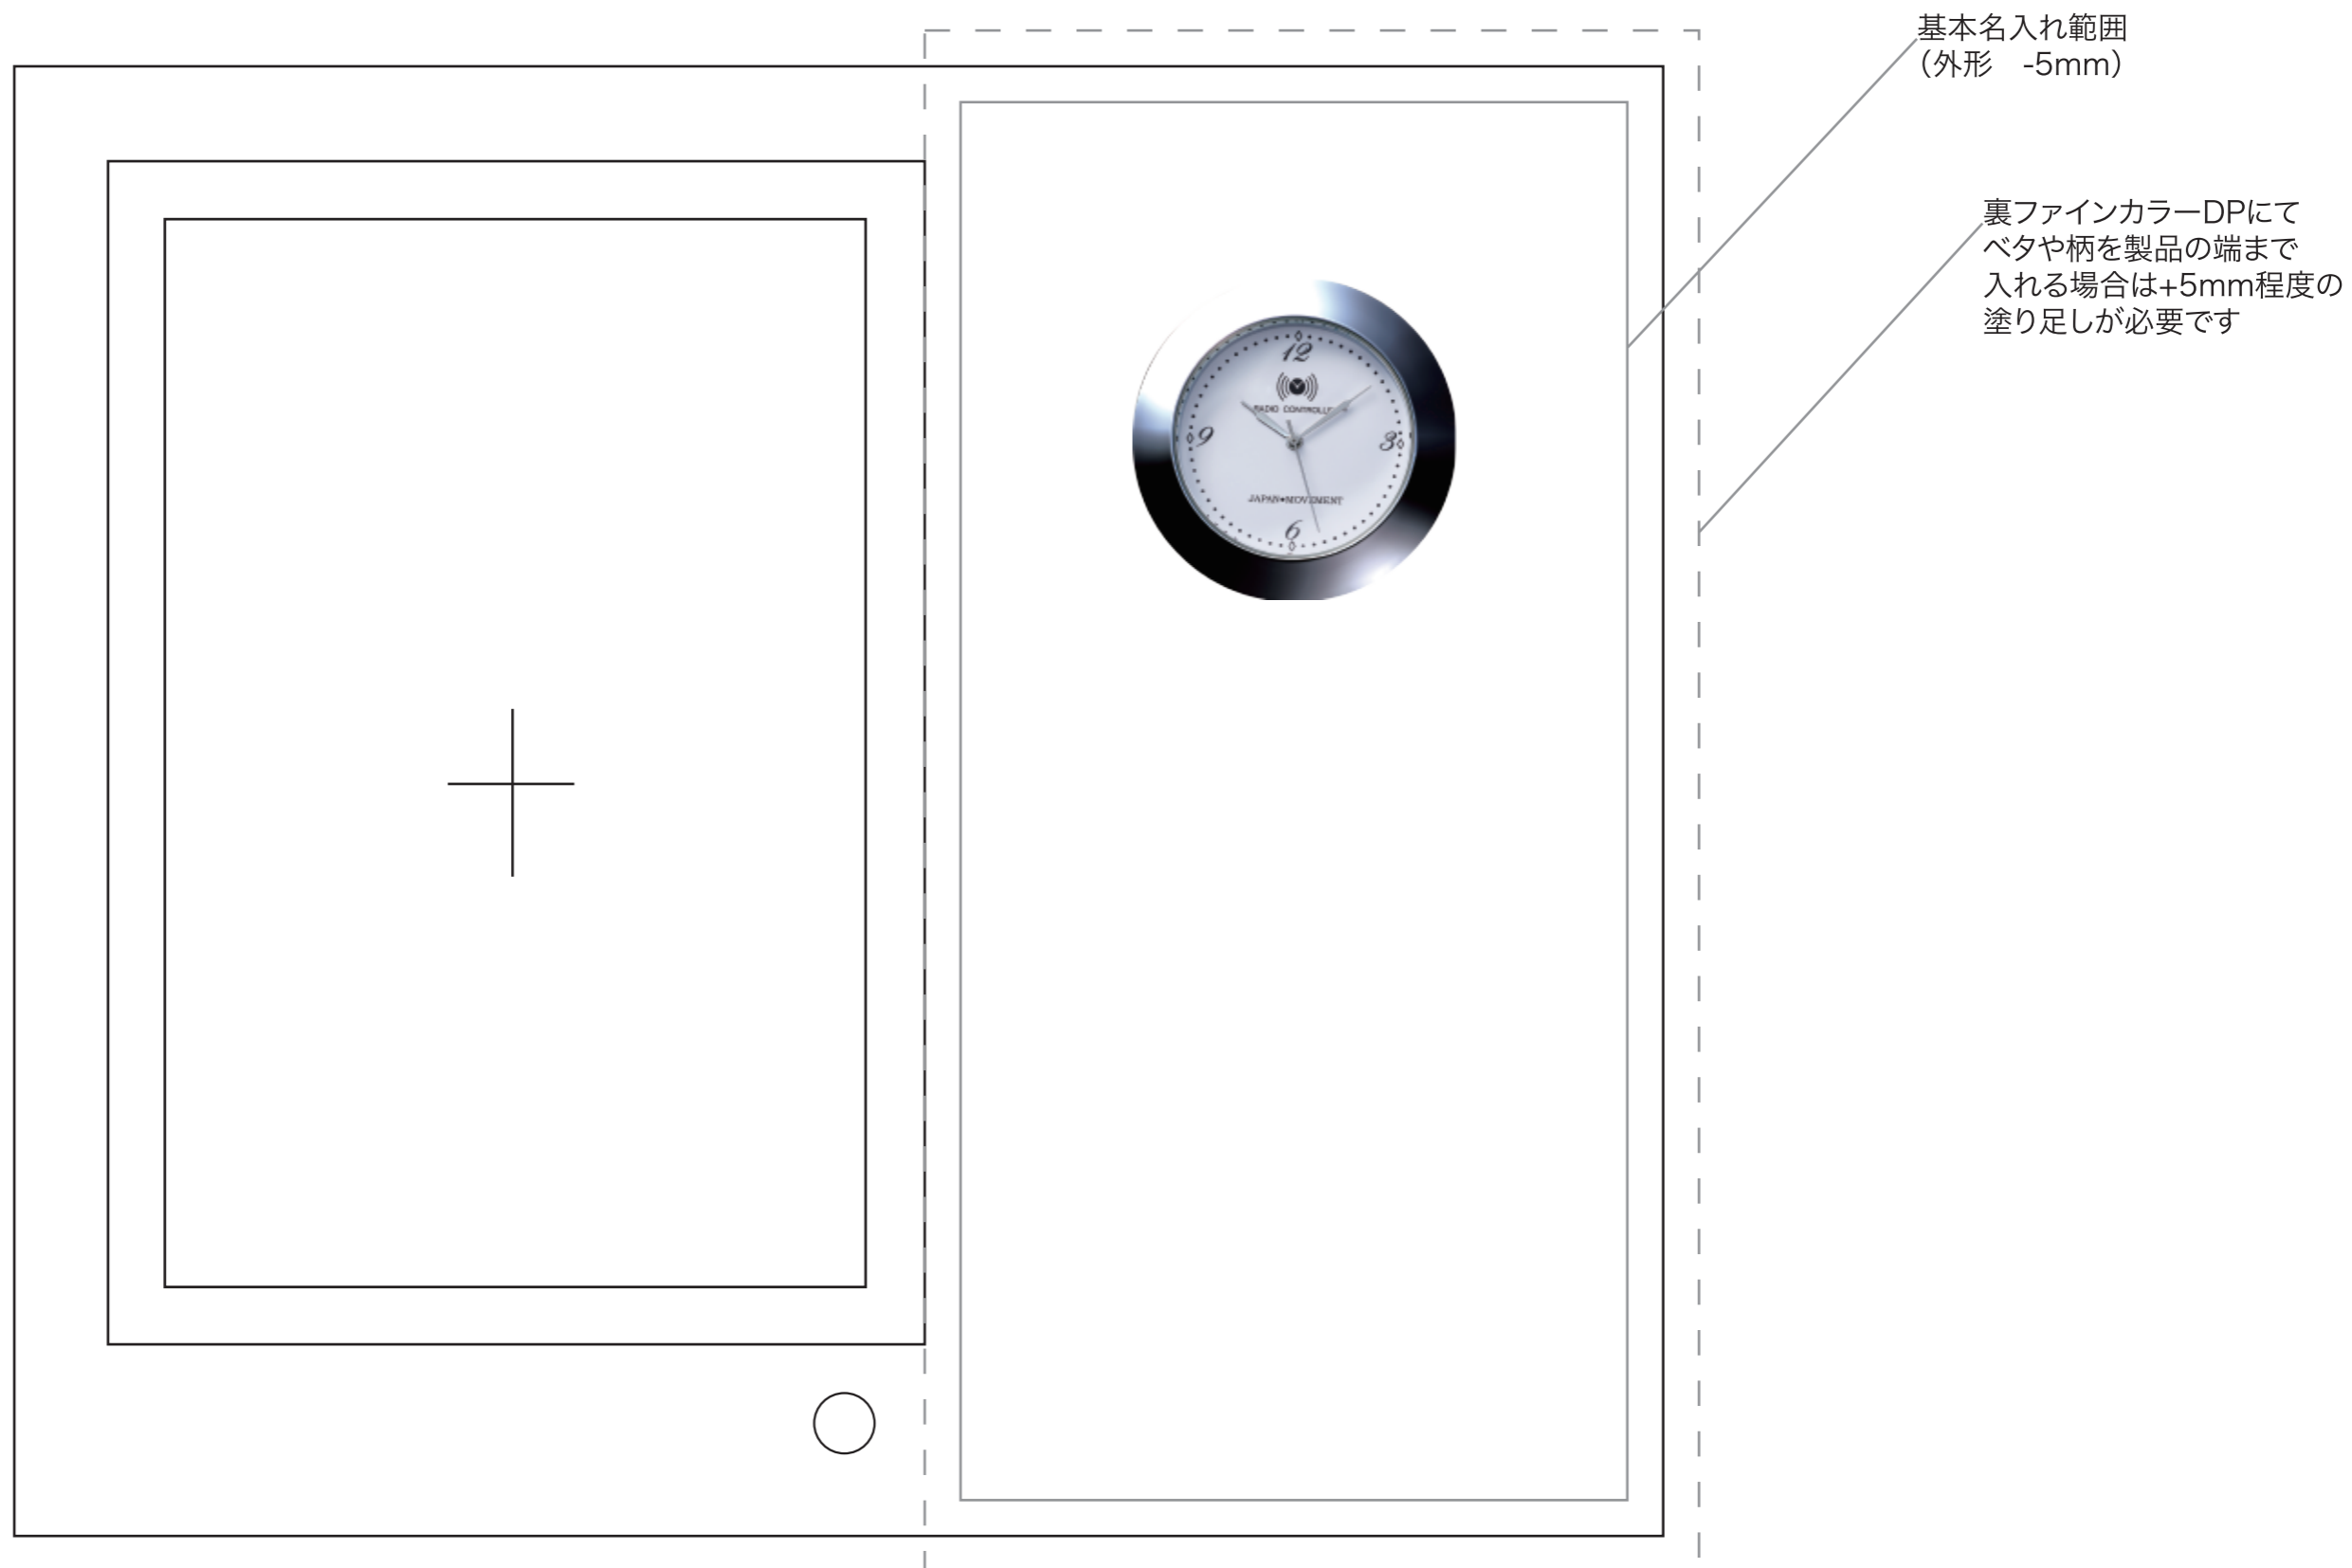

# SOG-036 A

フロートガラス製製品は手加工のため、  
1個ずつ製品サイズに誤差があります。

# SOG-036 B

フロートガラス製製品は手加工のため、  
1個ずつ製品サイズに誤差があります。