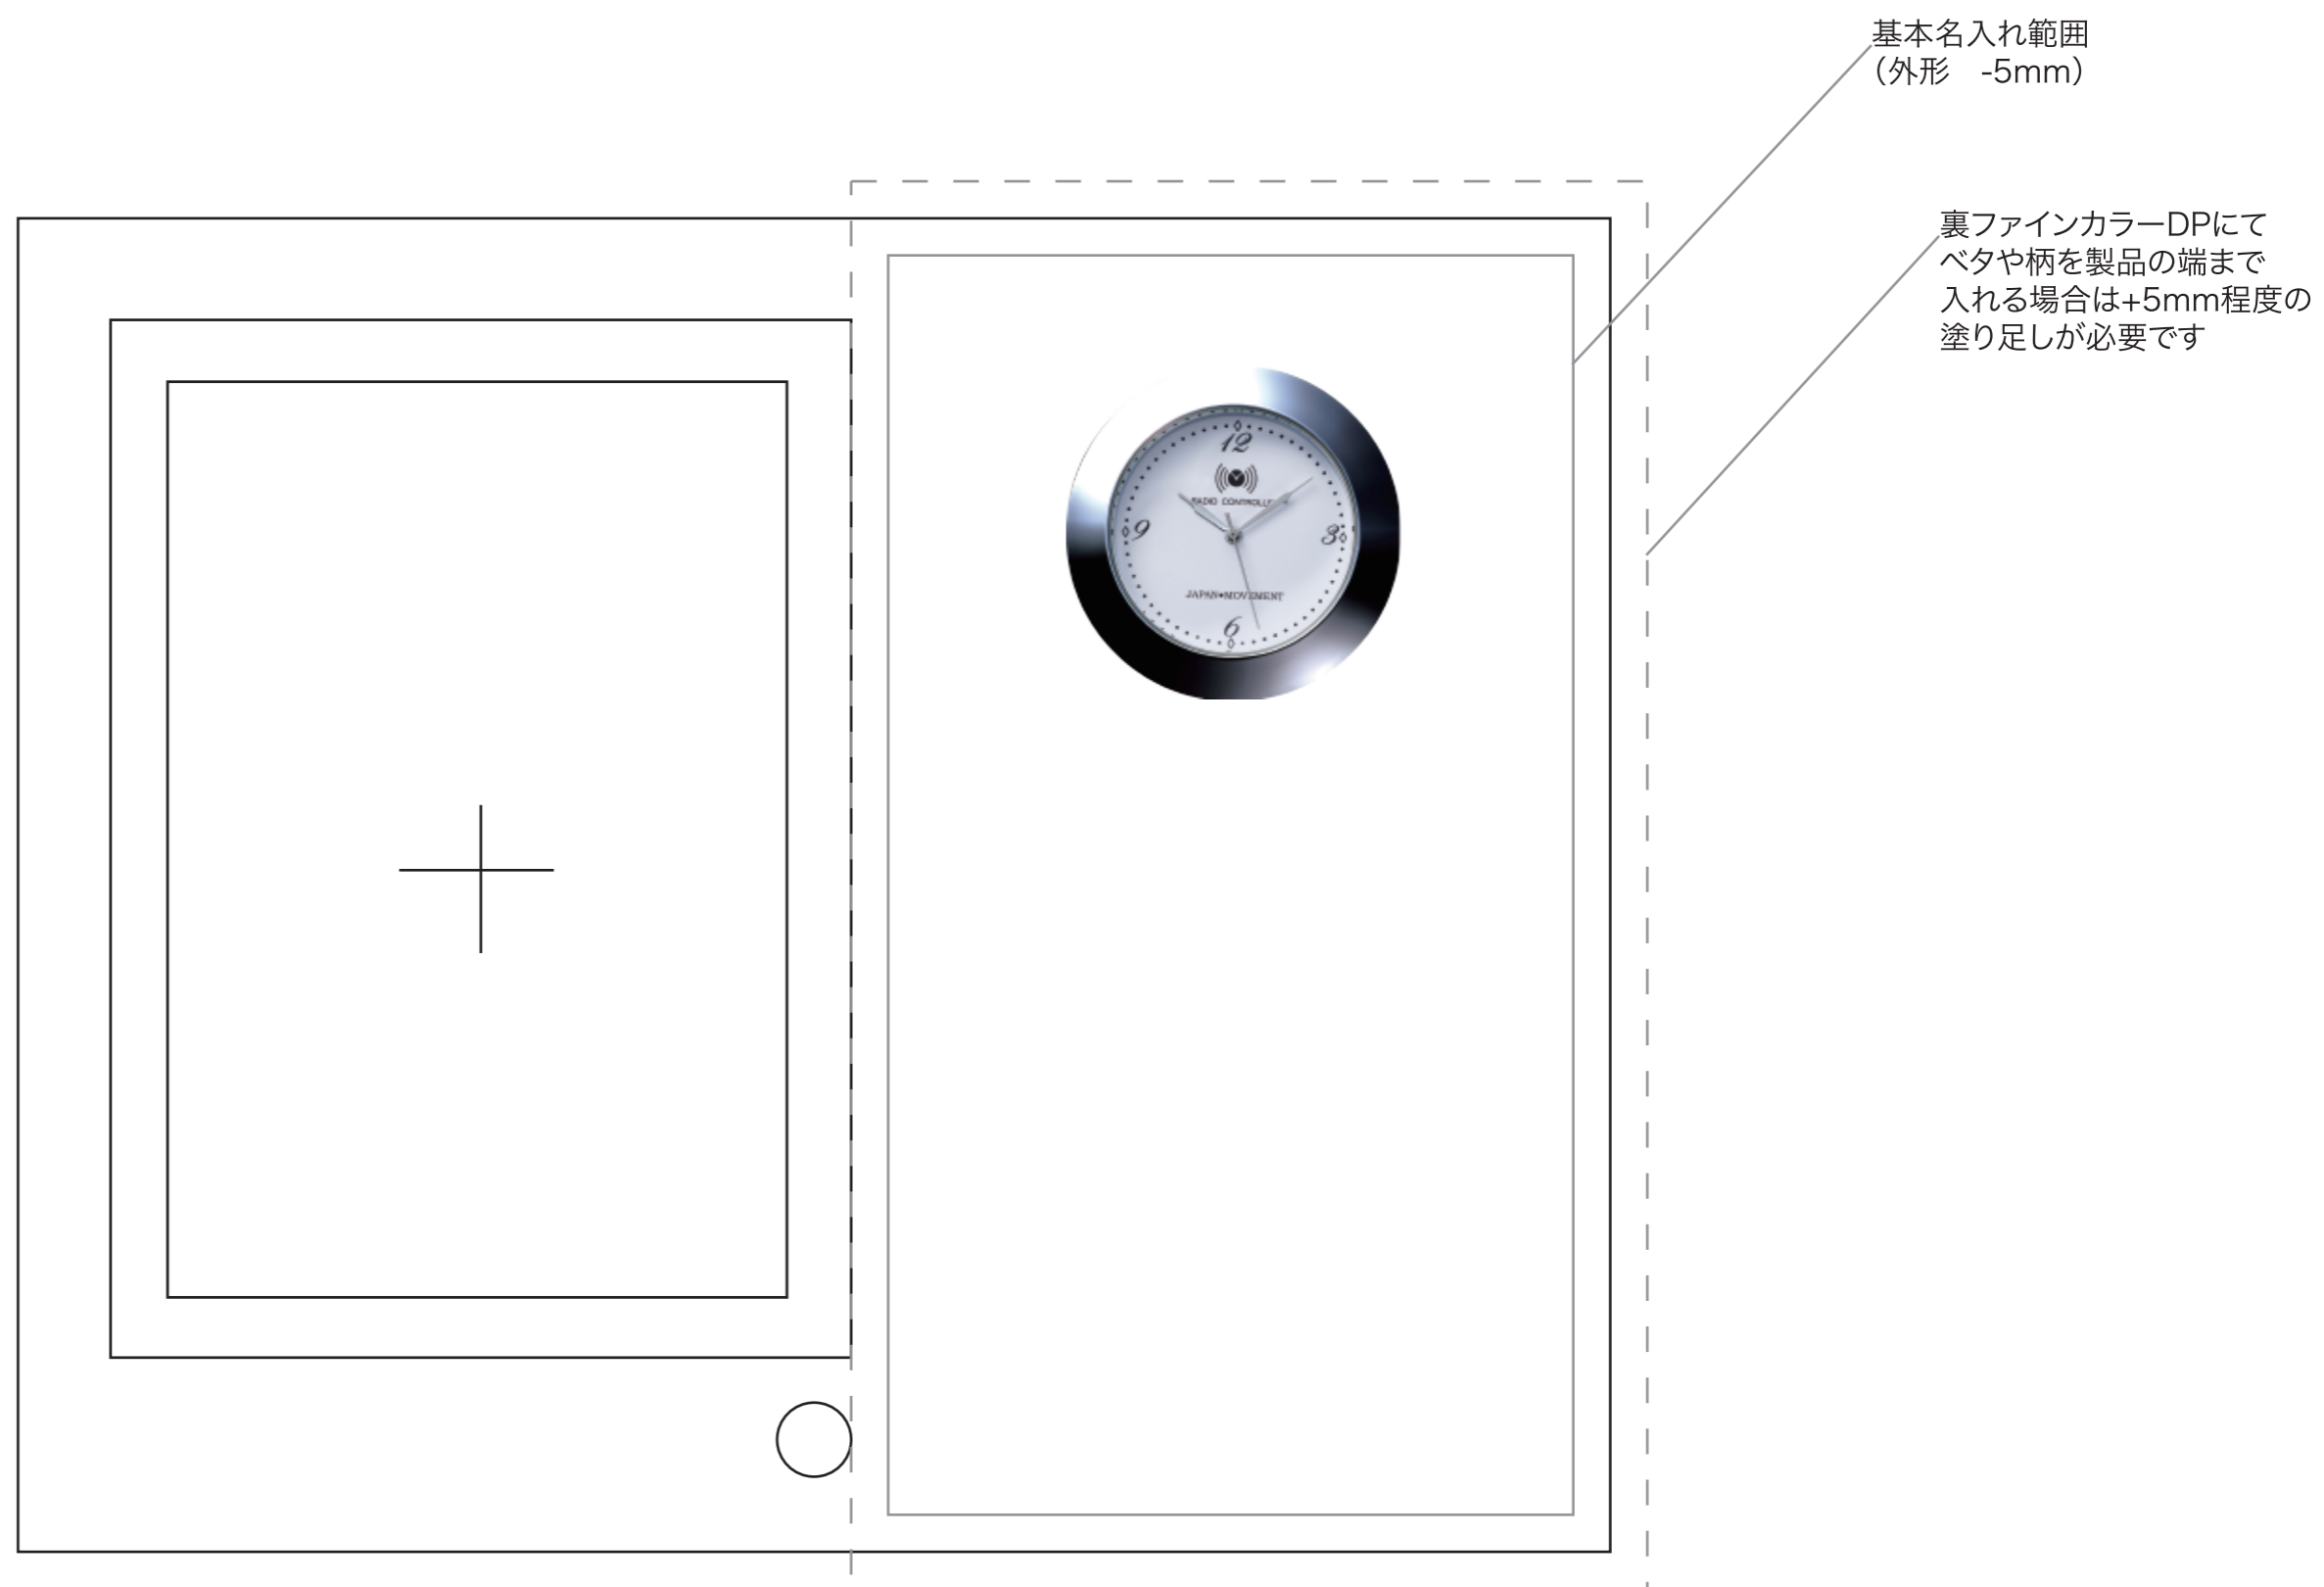

# SOG-036 A

フロートガラス製製品は手加工のため、  
1個ずつ製品サイズに誤差があります。

# SOG-036 B

フロートガラス製製品は手加工のため、  
1個ずつ製品サイズに誤差があります。