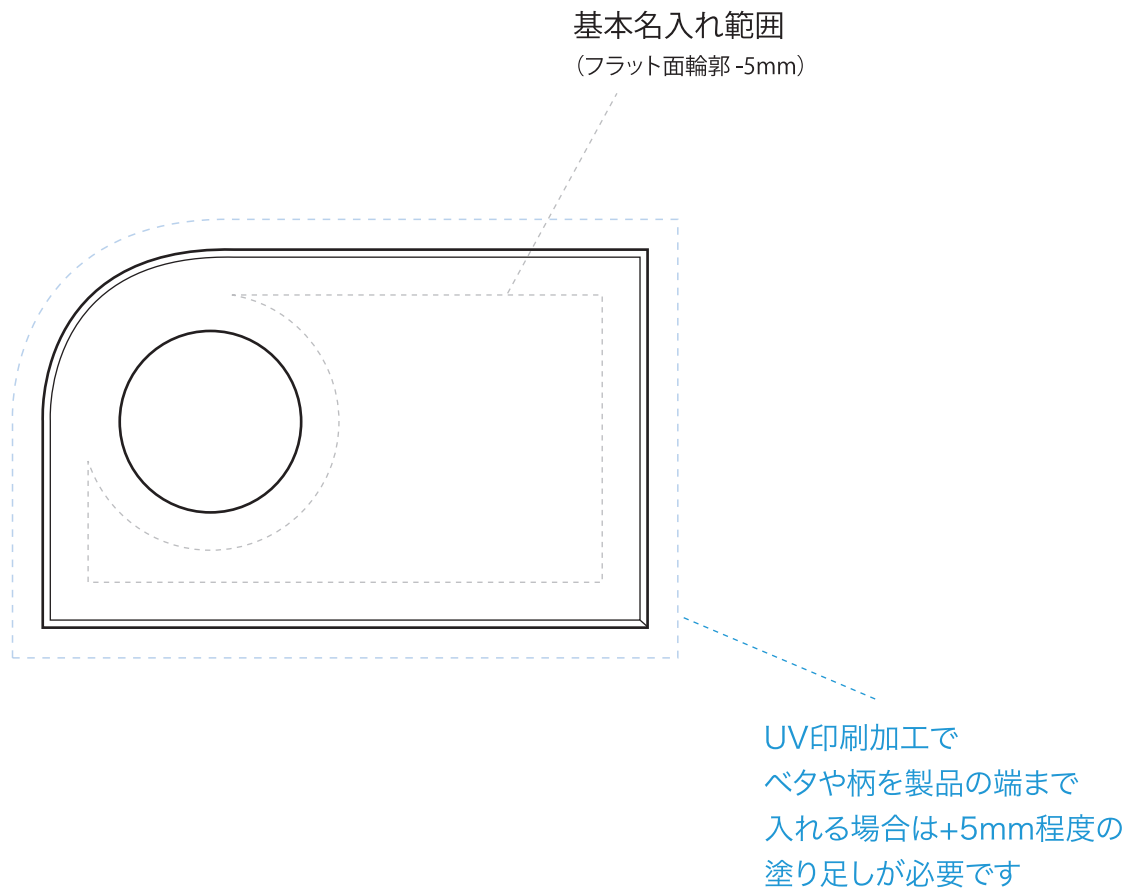

SOG-150

時計付きペーパーウェイト

高さ50×幅80×奥行き18mm

フロートガラス製製品は手加工のため、
1個ずつ製品サイズに誤差があります。