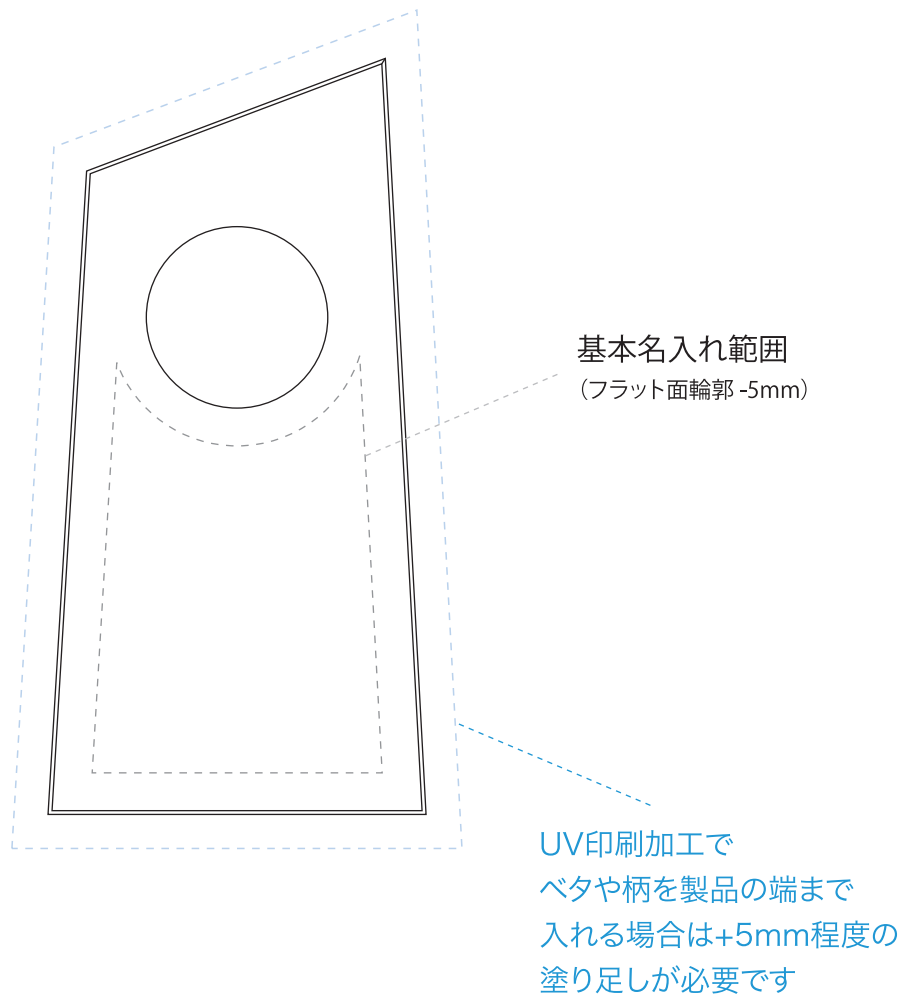

# SOG-152

時計付きペーパーウェイト

高さ100×幅50×奥行き18mm

フロートガラス製製品は手加工のため、  
1個ずつ製品サイズに誤差があります。