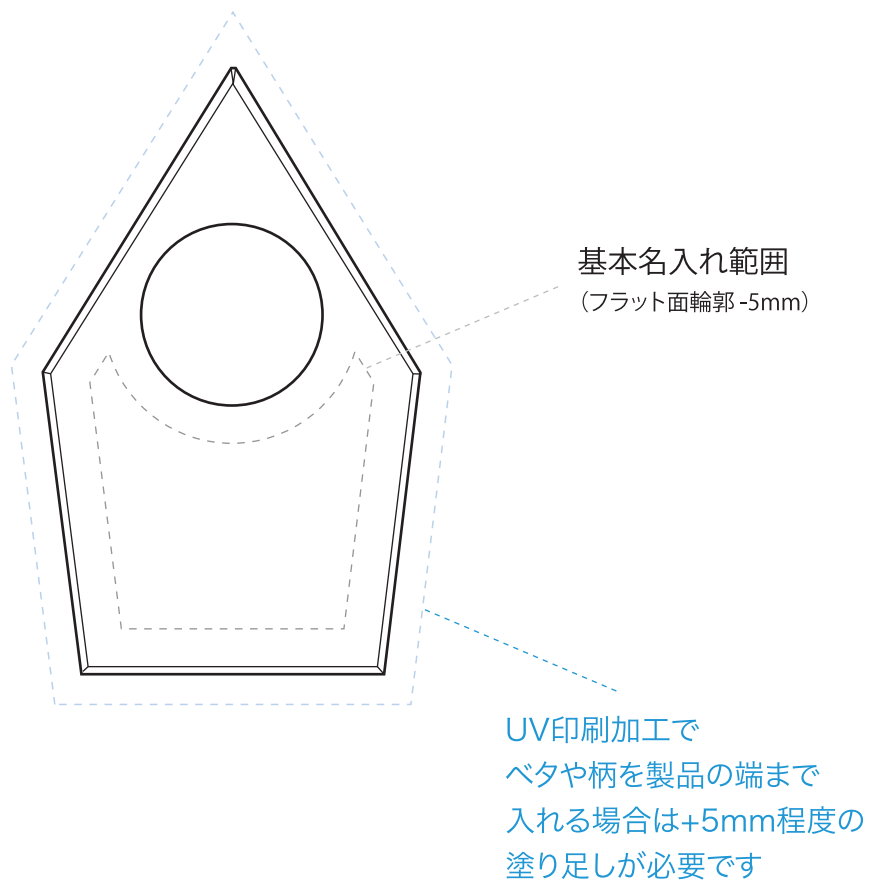

# SOG-153

時計付きペーパーウェイト

高さ80×幅50×奥行き18mm

フロートガラス製製品は手加工のため、  
1個ずつ製品サイズに誤差があります。