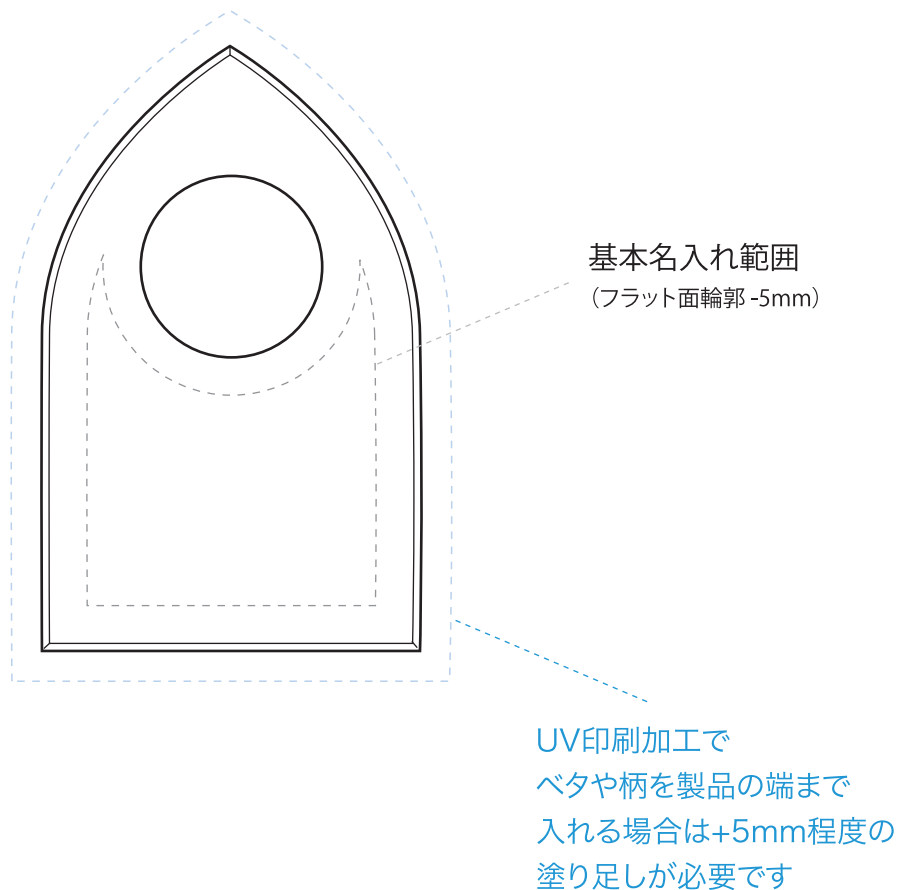

SOG-154

時計付きペーパーウェイト

高さ80×幅50×奥行き18mm

フロートガラス製製品は手加工のため、
1個ずつ製品サイズに誤差があります。