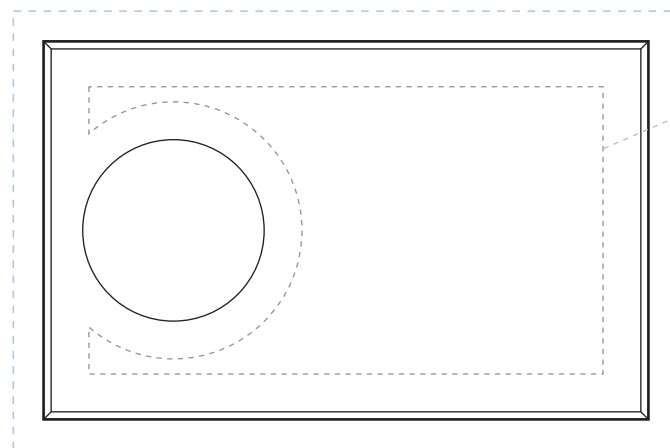

# SOG-155

時計付きペーパーウェイト

高さ50×幅80×奥行き18mm

基本名入れ範囲  
(フラット面輪郭-5mm)

UV印刷加工で  
ベタや柄を製品の端まで  
入れる場合は+5mm程度の  
塗り足しが必要です

フロートガラス製製品は手加工のため、  
1個ずつ製品サイズに誤差があります。