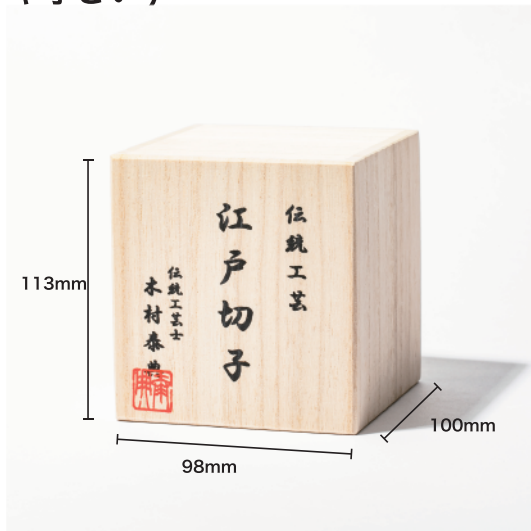

①桐箱への名入れ
(SOT-160)

(名入れ面)

基本名入れ範囲
(外形 -5mm)

②木箱への名入れ (やや小さい)
(SOT-161)
(SOT-162)

(名入れ面)

基本名入れ範囲
(外形 -5mm)