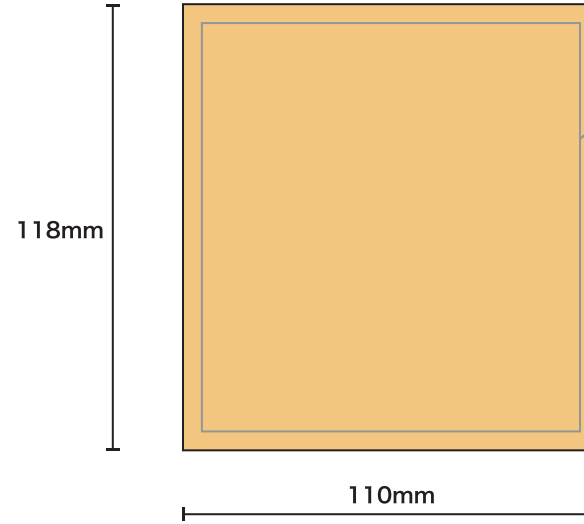

①桐箱への名入れ
(SOT-160)

(名入れ面)

基本名入れ範囲
(外形 -5mm)

②木箱への名入れ (やや小さい)
(SOT-161)
(SOT-162)

(名入れ面)

基本名入れ範囲
(外形 -5mm)