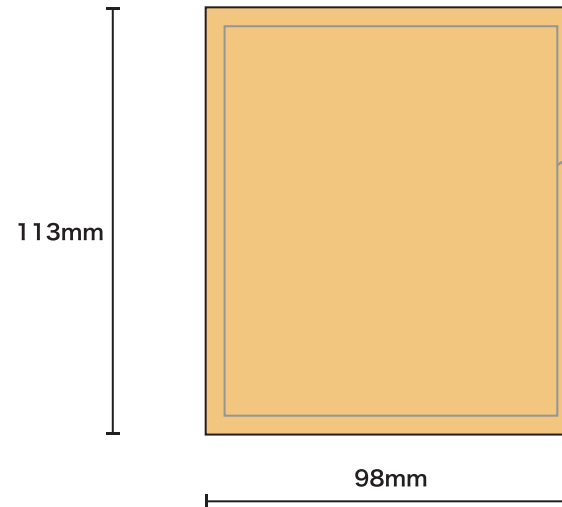

①桐箱への名入れ
(SOT-160)

(名入れ面)

基本名入れ範囲
(外形 -5mm)

②木箱への名入れ (やや小さい)
(SOT-161)
(SOT-162)

(名入れ面)

基本名入れ範囲
(外形 -5mm)