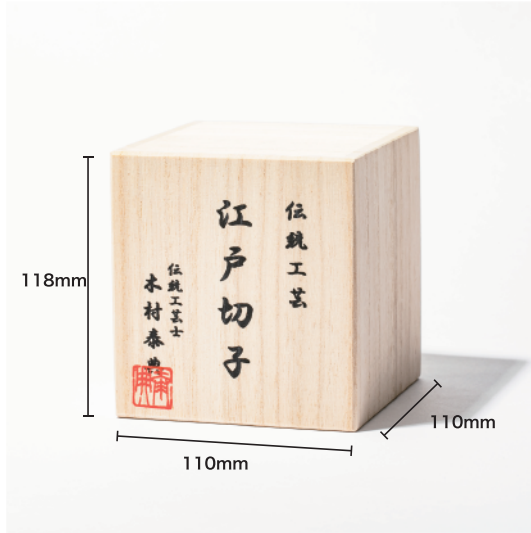

①桐箱への名入れ
(SOT-160)

(名入れ面)

基本名入れ範囲
(外形 -5mm)

②木箱への名入れ (やや小さい)
(SOT-161)
(SOT-162)

(名入れ面)

基本名入れ範囲
(外形 -5mm)