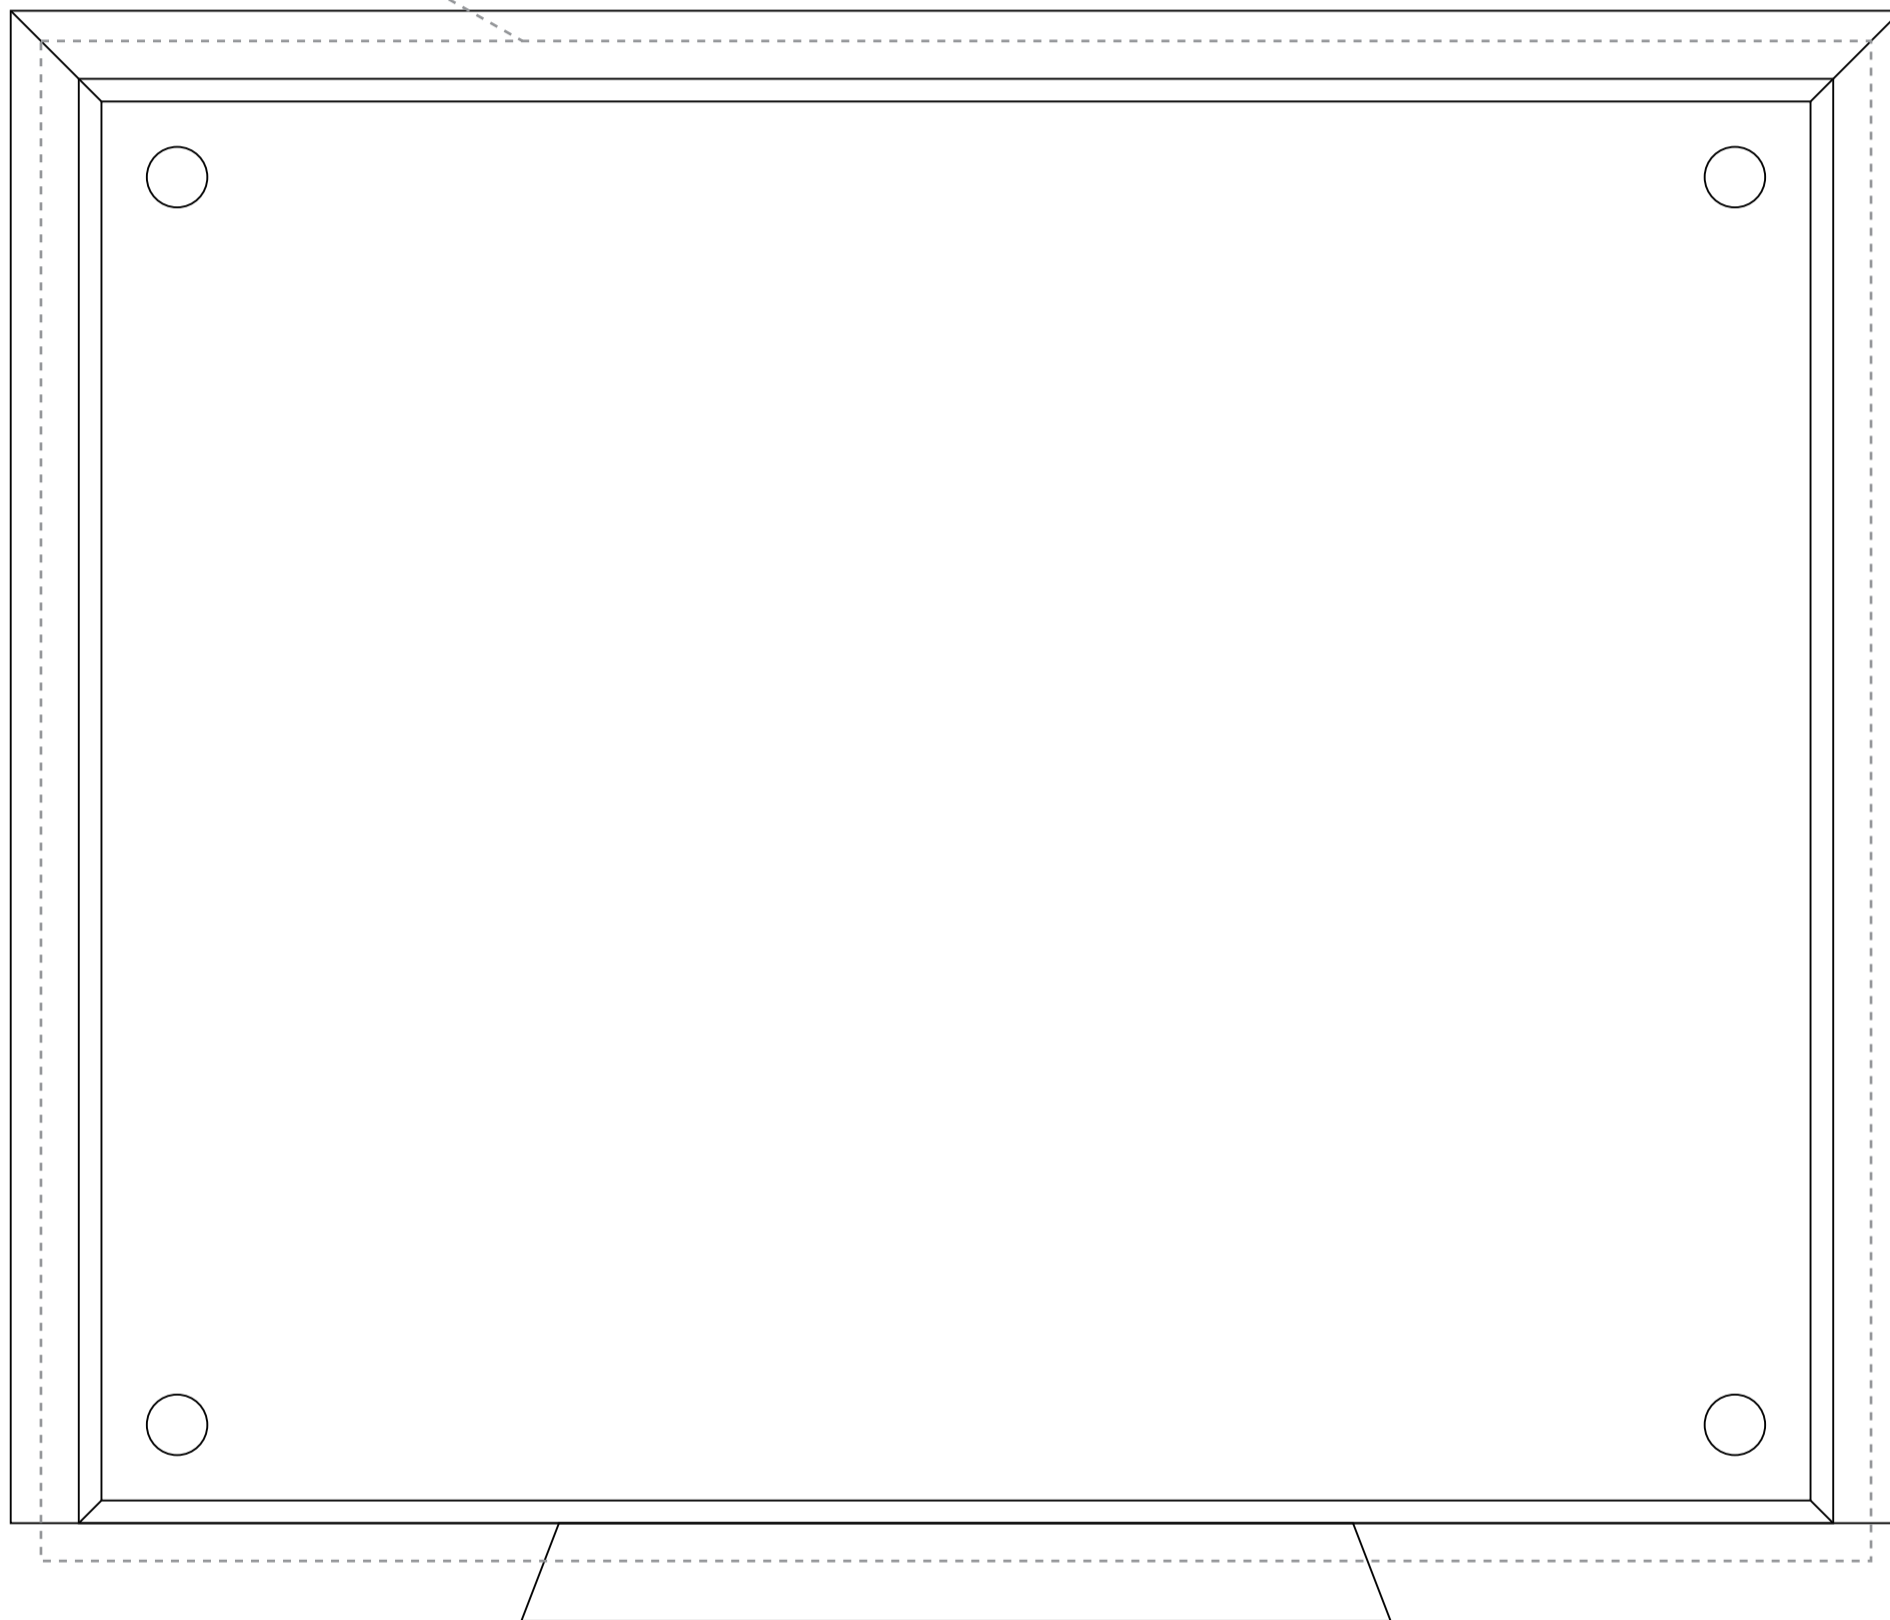

# VOP.624 A

楯板サイズ:H210×W250mm

アクリルサイズ:H190mm×W230mm

FCDP / ワンカラー

金色調

レーザーホワイト

銀色調

ブラック

※上記の4色の中から  
1色お選びください。

柄を製品の端まで  
入れる場合は+5mm程度の  
塗り足しが必要です

# VOP.624 B

楯板サイズ:H190×W225mm

アクリルサイズ:H168mm×W205mm

FCDP / ワンカラー

金色調

レーザーホワイト

銀色調

ブラック

# VOP.624 C

楯板サイズ:H170×W200mm

アクリルサイズ:H150mm×W180mm

FCDP / ワンカラー

金色調

レーザーホワイト

銀色調

ブラック