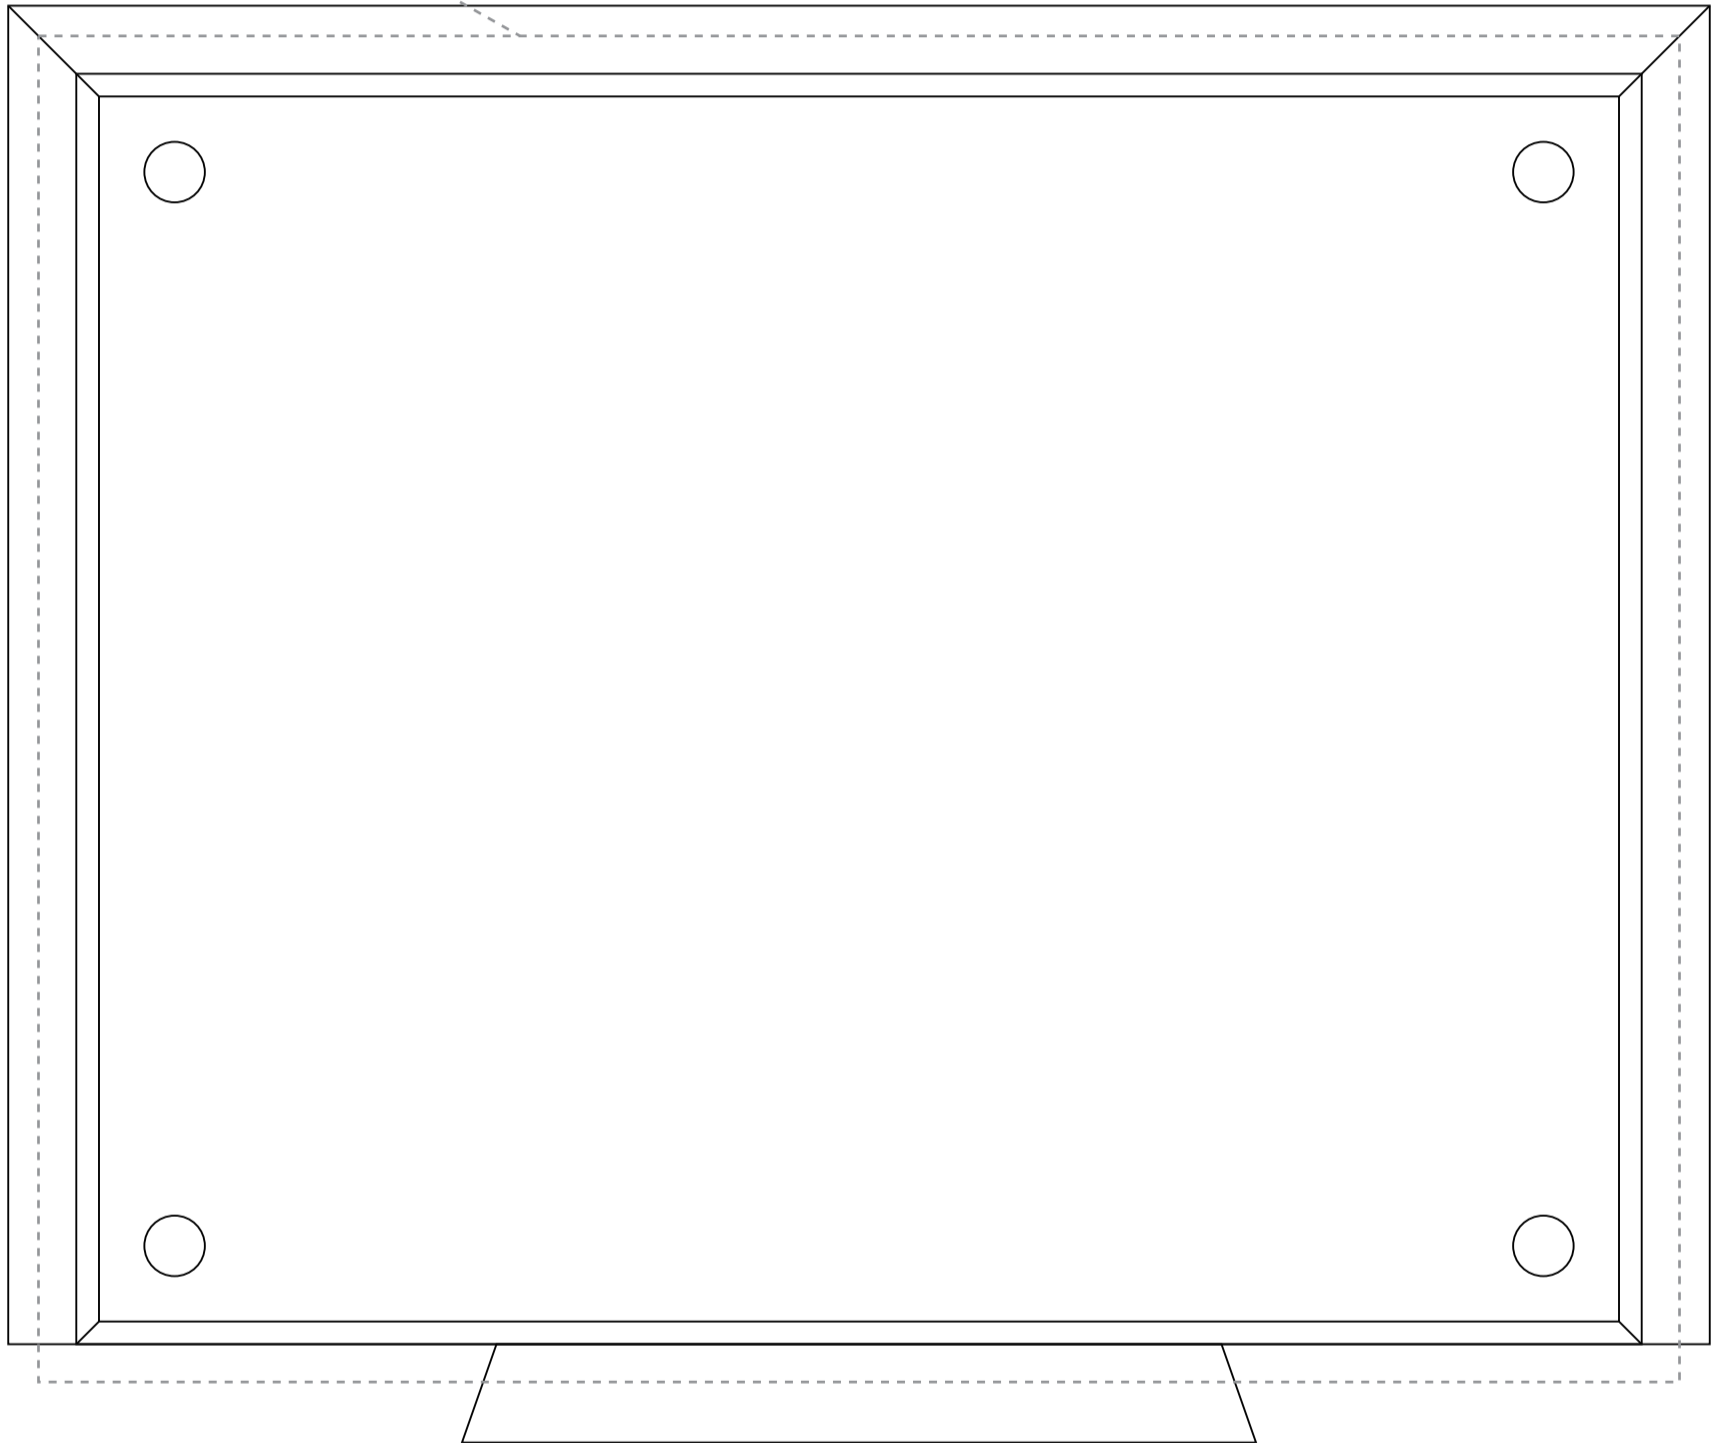

# VOP.624 A

楯板サイズ:H210×W250mm

アクリルサイズ:H190mm×W230mm

FCDP / ワンカラー

金色調

レーザーホワイト

銀色調

ブラック

# VOP.624 B

楯板サイズ:H190×W225mm

アクリルサイズ:H168mm×W205mm

FCDP / ワンカラー

金色調

レーザーホワイト

銀色調

ブラック

# VOP.624 C

楯板サイズ:H170×W200mm

アクリルサイズ:H150mm×W180mm

FCDP / ワンカラー

金色調

レーザーホワイト

銀色調

ブラック