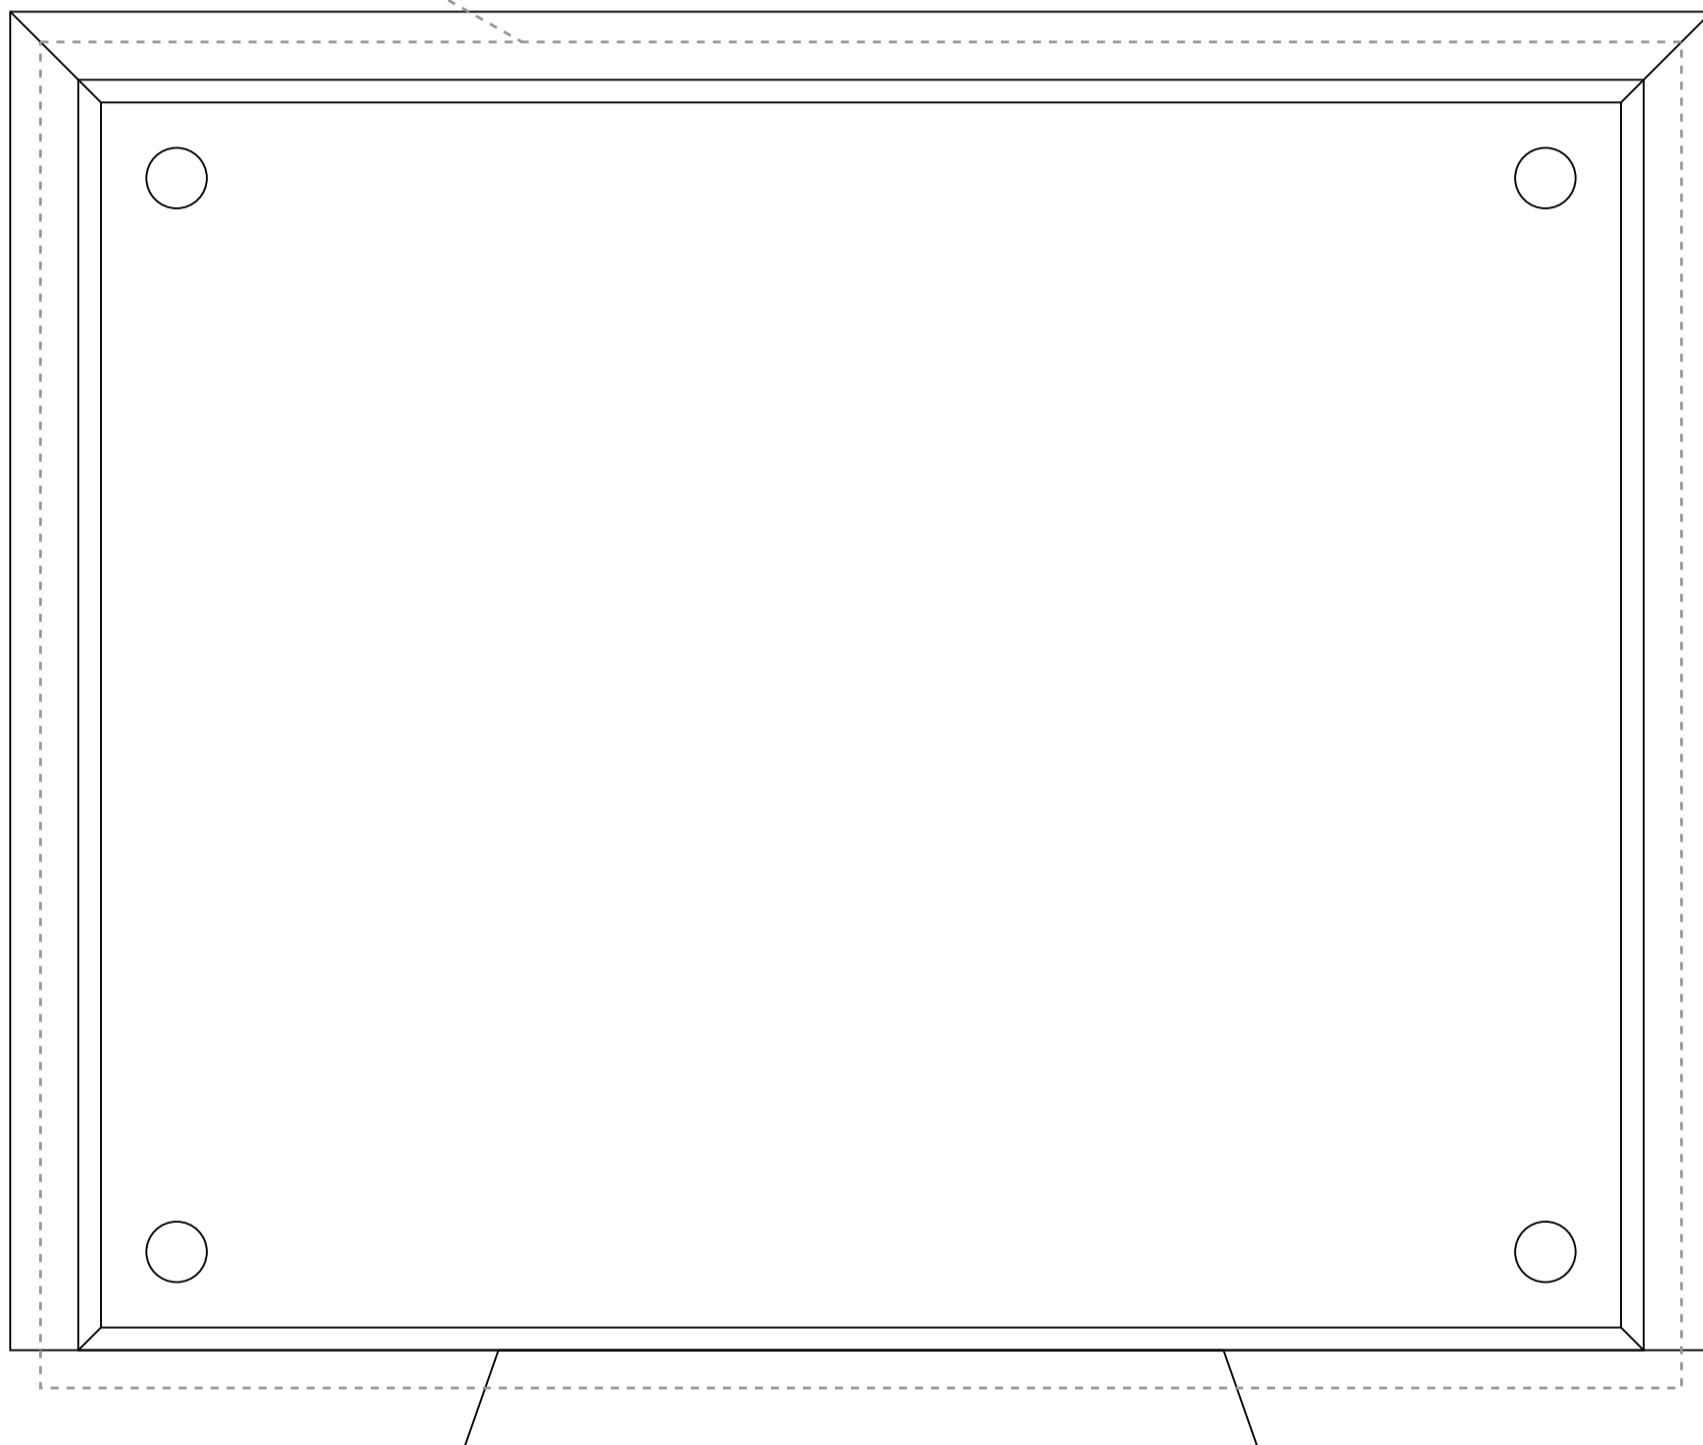

VOP.626 A

楯板サイズ:H210×W250mm

アクリルサイズ:H190mm×W230mm

FCDP / ワンカラー

金色調

レーザーホワイト

銀色調

ブラック

※上記の4色の中から
1色お選びください。

柄を製品の端まで
入れる場合は+5mm程度の
塗り足しが必要です

VOP.626 B

楯板サイズ:H190×W225mm

アクリルサイズ:H168mm×W205mm

FCDP / ワンカラー

金色調

レーザーホワイト

銀色調

ブラック

※ 上記の4色の中から
1色お選びください。

柄を製品の端まで
入れる場合は+5mm程度の
塗り足しが必要です

VOP.626 C

楯板サイズ:H170×W200mm

アクリルサイズ:H150mm×W180mm

FCDP / ワンカラー