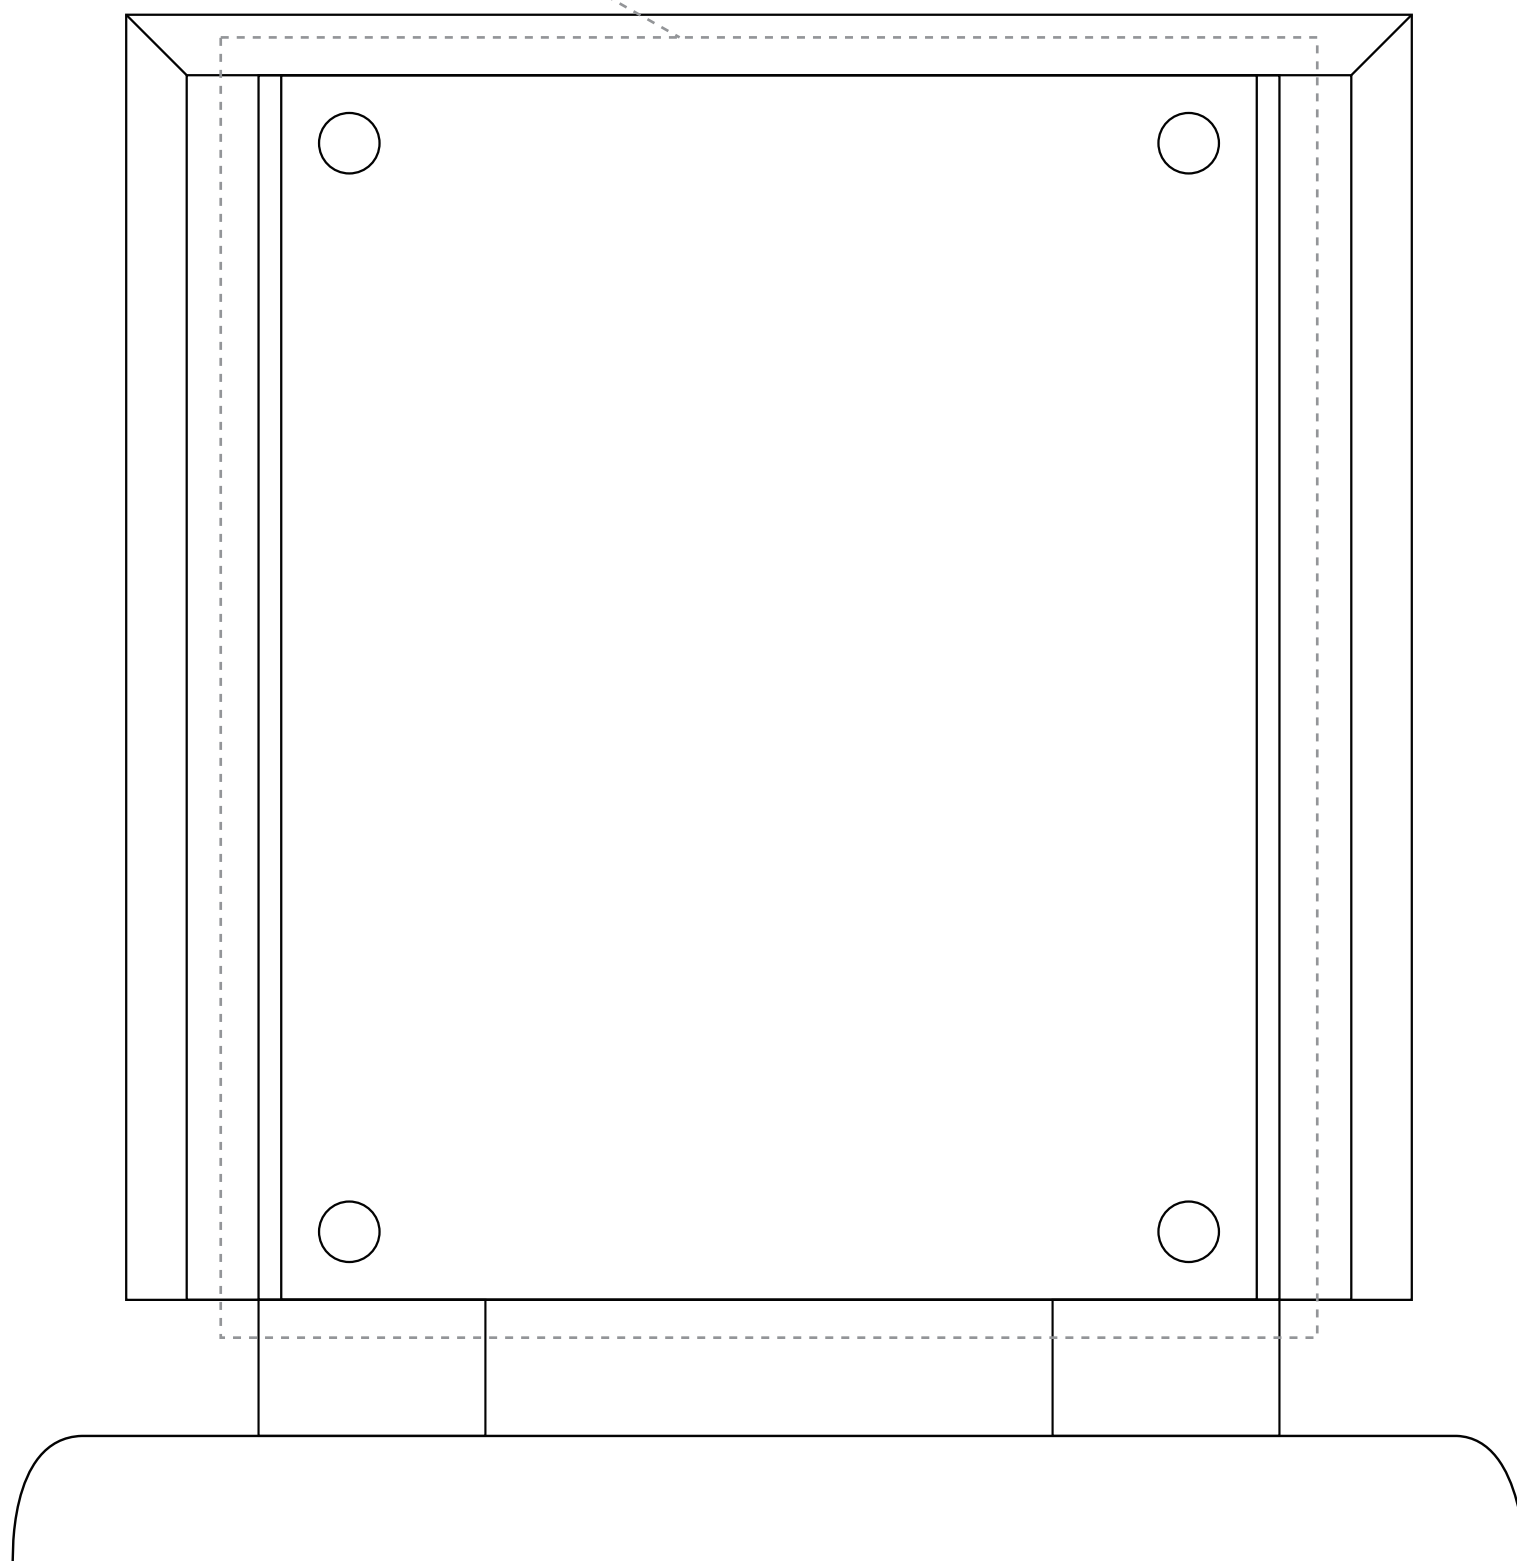

# VOP.628 A

楯板サイズ:H230×W220mm

アクリルサイズ:H180mm×W150mm

FCDP / ワンカラー

金色調

レーザーホワイト

銀色調

ブラック

# VOP.628 B

楯板サイズ:H205×W200mm

アクリルサイズ:H160mm×W135mm

FCDP / ワンカラー

金色調

レーザーホワイト

銀色調

ブラック

# VOP.628 C

楯板サイズ:H185×W180mm

アクリルサイズ:H140mm×W120mm

FCDP / ワンカラー

金色調

レーザーホワイト

銀色調

ブラック