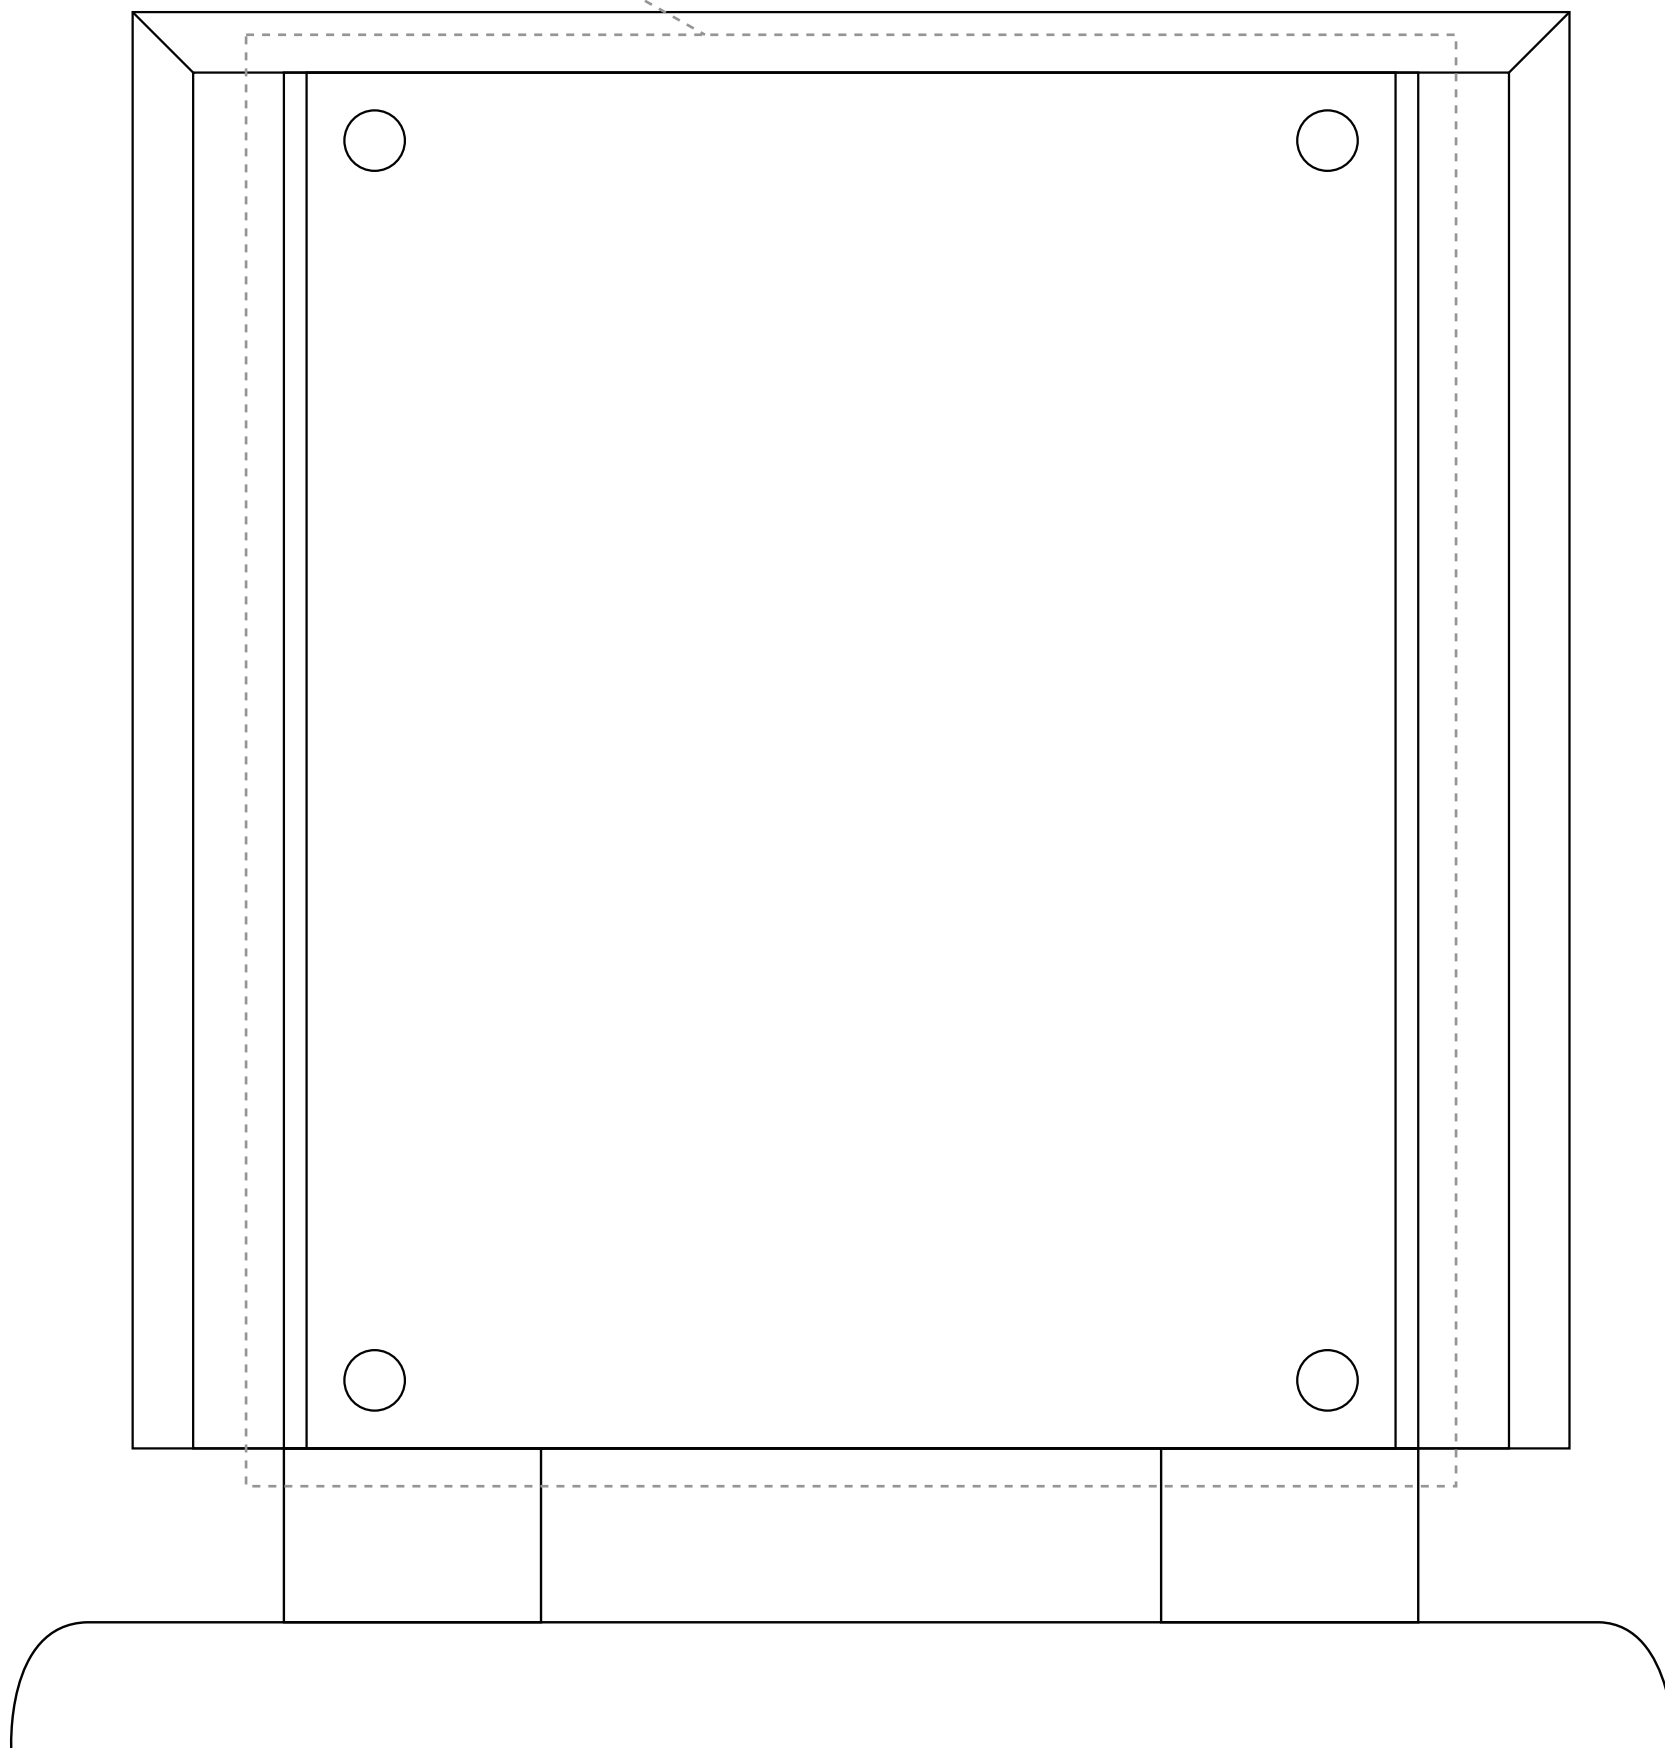

# VOP.628 A

楯板サイズ:H230×W220mm

アクリルサイズ:H180mm×W150mm

FCDP / ワンカラー

金色調

レーザーホワイト

銀色調

ブラック

※上記の4色の中から  
1色お選びください。

柄を製品の端まで  
入れる場合は+5mm程度の  
塗り足しが必要です

# VOP.628 B

楯板サイズ:H205×W200mm

アクリルサイズ:H160mm×W135mm

FCDP / ワンカラー

金色調

レーザーホワイト

銀色調

ブラック

# VOP.628 C

楯板サイズ:H185×W180mm

アクリルサイズ:H140mm×W120mm

FCDP / ワンカラー

金色調

レーザーホワイト

銀色調

ブラック