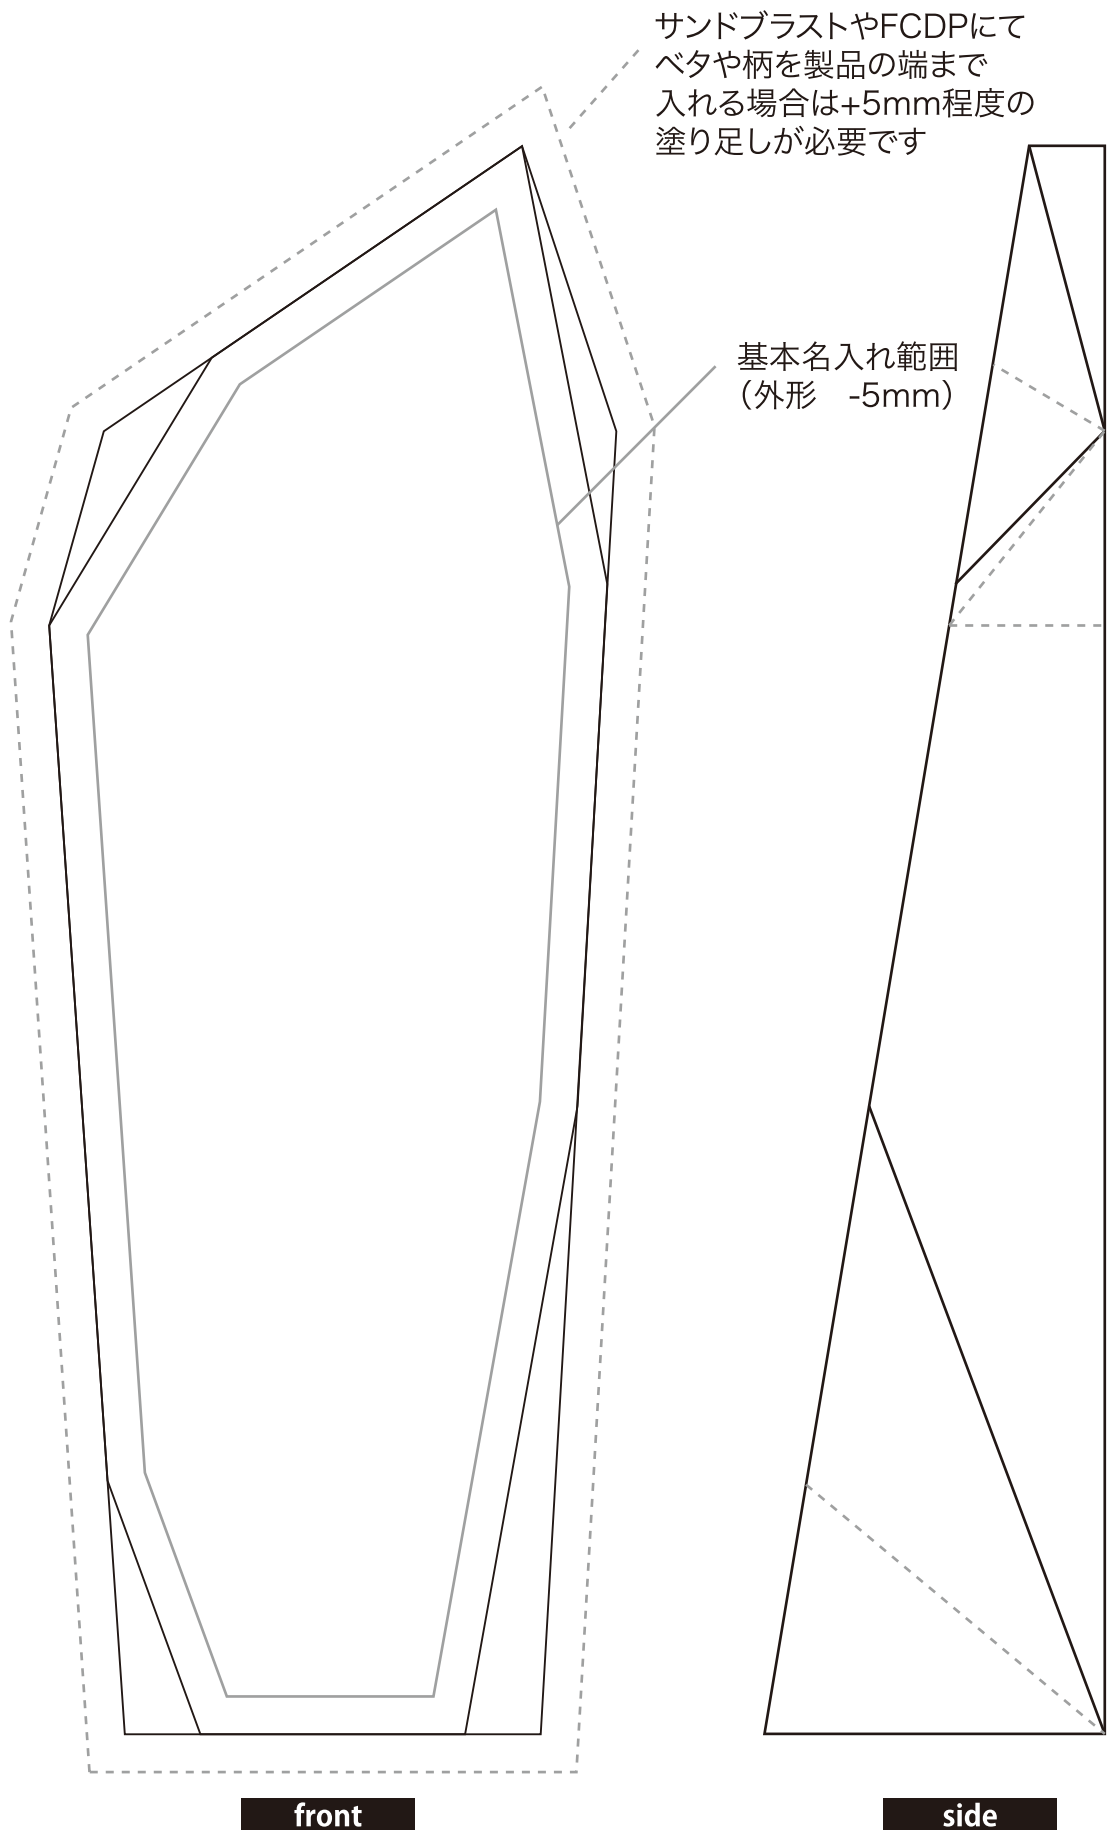

VOT.100A

高さ 210mm

光学ガラス製製品は手加工のため、
1個ずつ製品サイズに誤差があります。

VOT.100B

高さ 180mm

光学ガラス製製品は手加工のため、
1個ずつ製品サイズに誤差があります。

VOT.100C

高さ 150mm

光学ガラス製製品は手加工のため、
1個ずつ製品サイズに誤差があります。