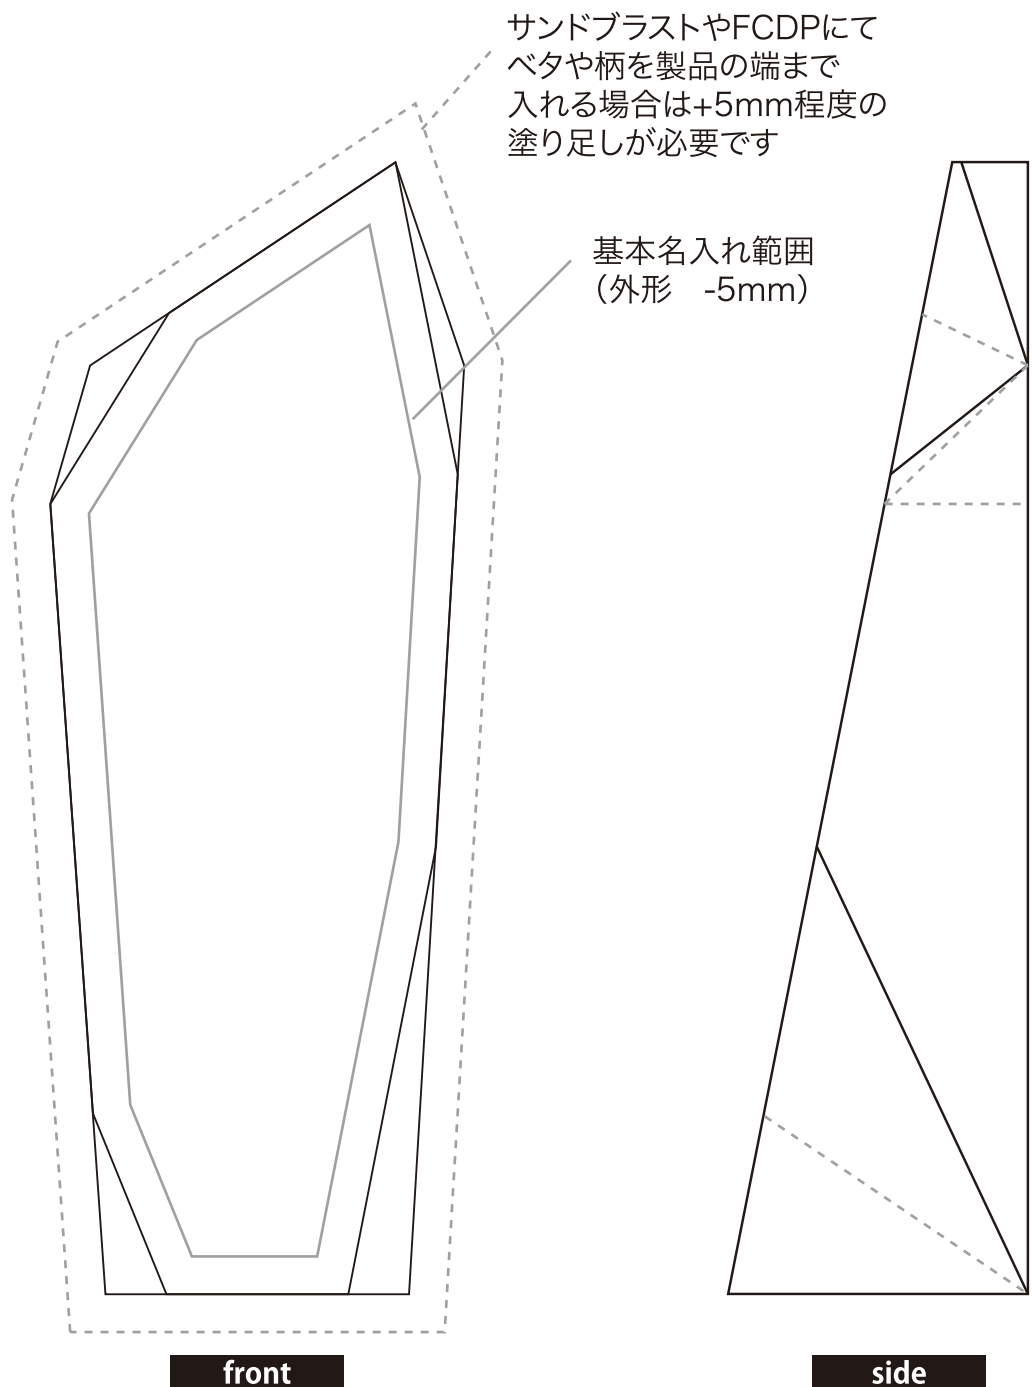

VOT.100A

高さ 210mm

光学ガラス製製品は手加工のため、
1個ずつ製品サイズに誤差があります。

VOT.100B

高さ 180mm

光学ガラス製製品は手加工のため、
1個ずつ製品サイズに誤差があります。

VOT.100C

高さ 150mm

光学ガラス製製品は手加工のため、
1個ずつ製品サイズに誤差があります。