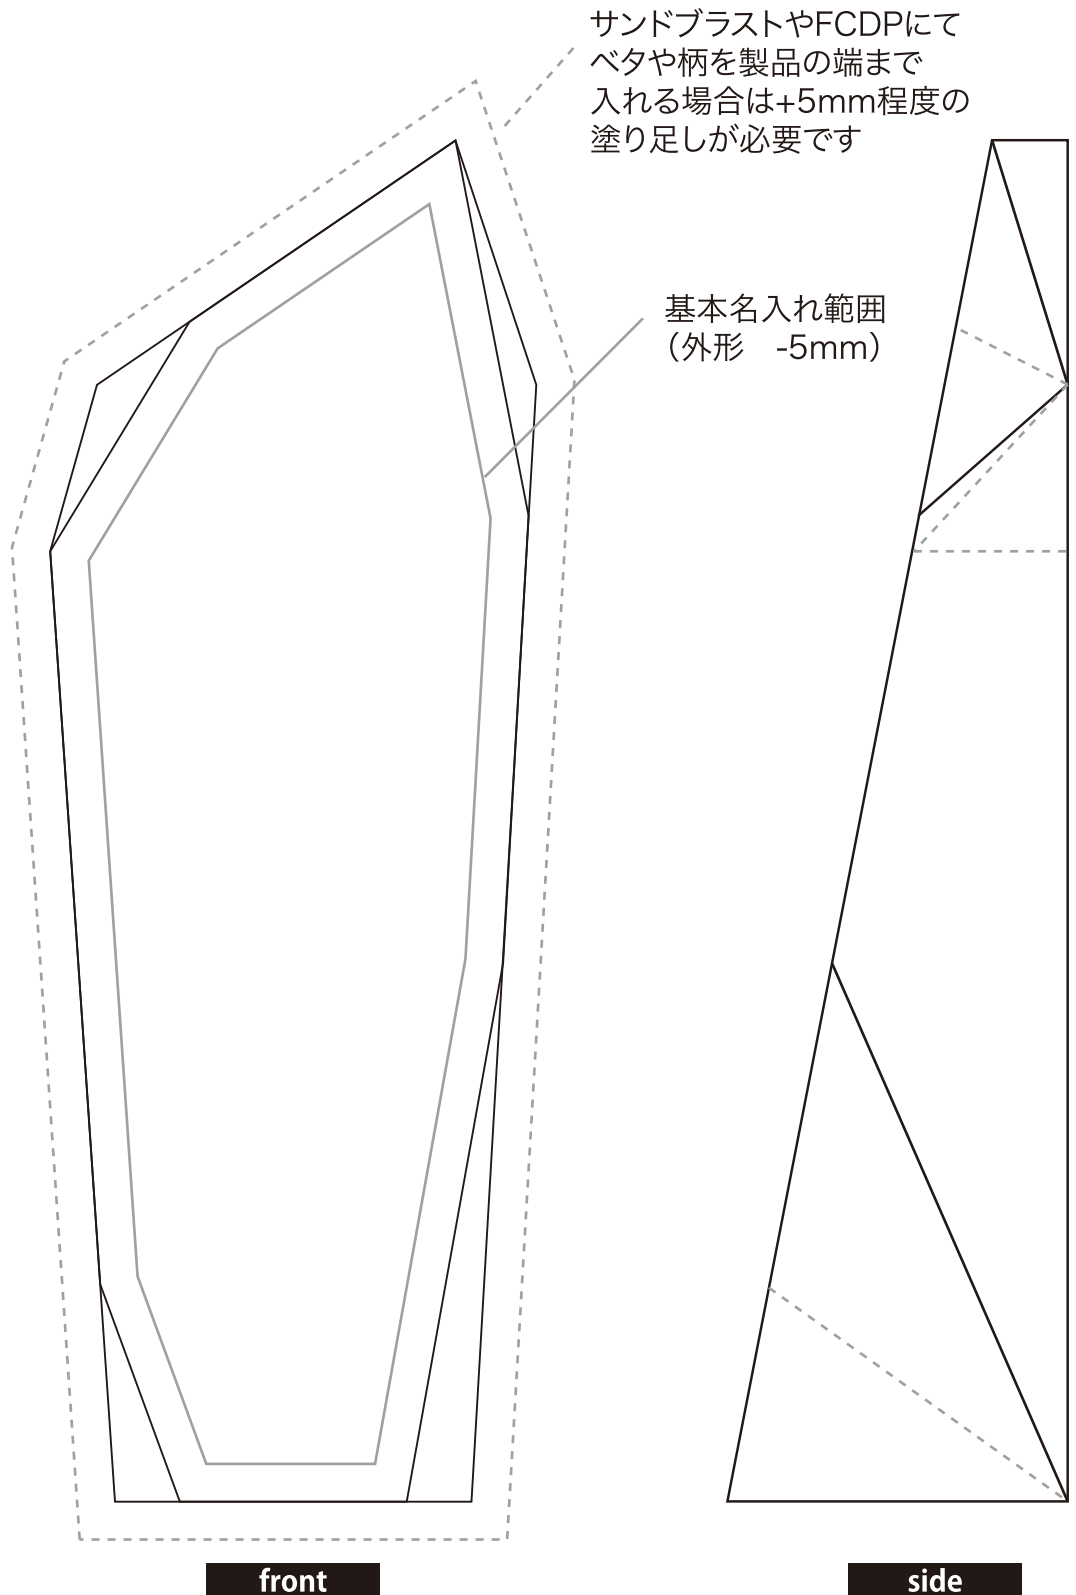

VOT.100A

高さ 210mm

光学ガラス製製品は手加工のため、
1個ずつ製品サイズに誤差があります。

VOT.100B

高さ 180mm

光学ガラス製製品は手加工のため、
1個ずつ製品サイズに誤差があります。

VOT.100C

高さ 150mm

光学ガラス製製品は手加工のため、
1個ずつ製品サイズに誤差があります。