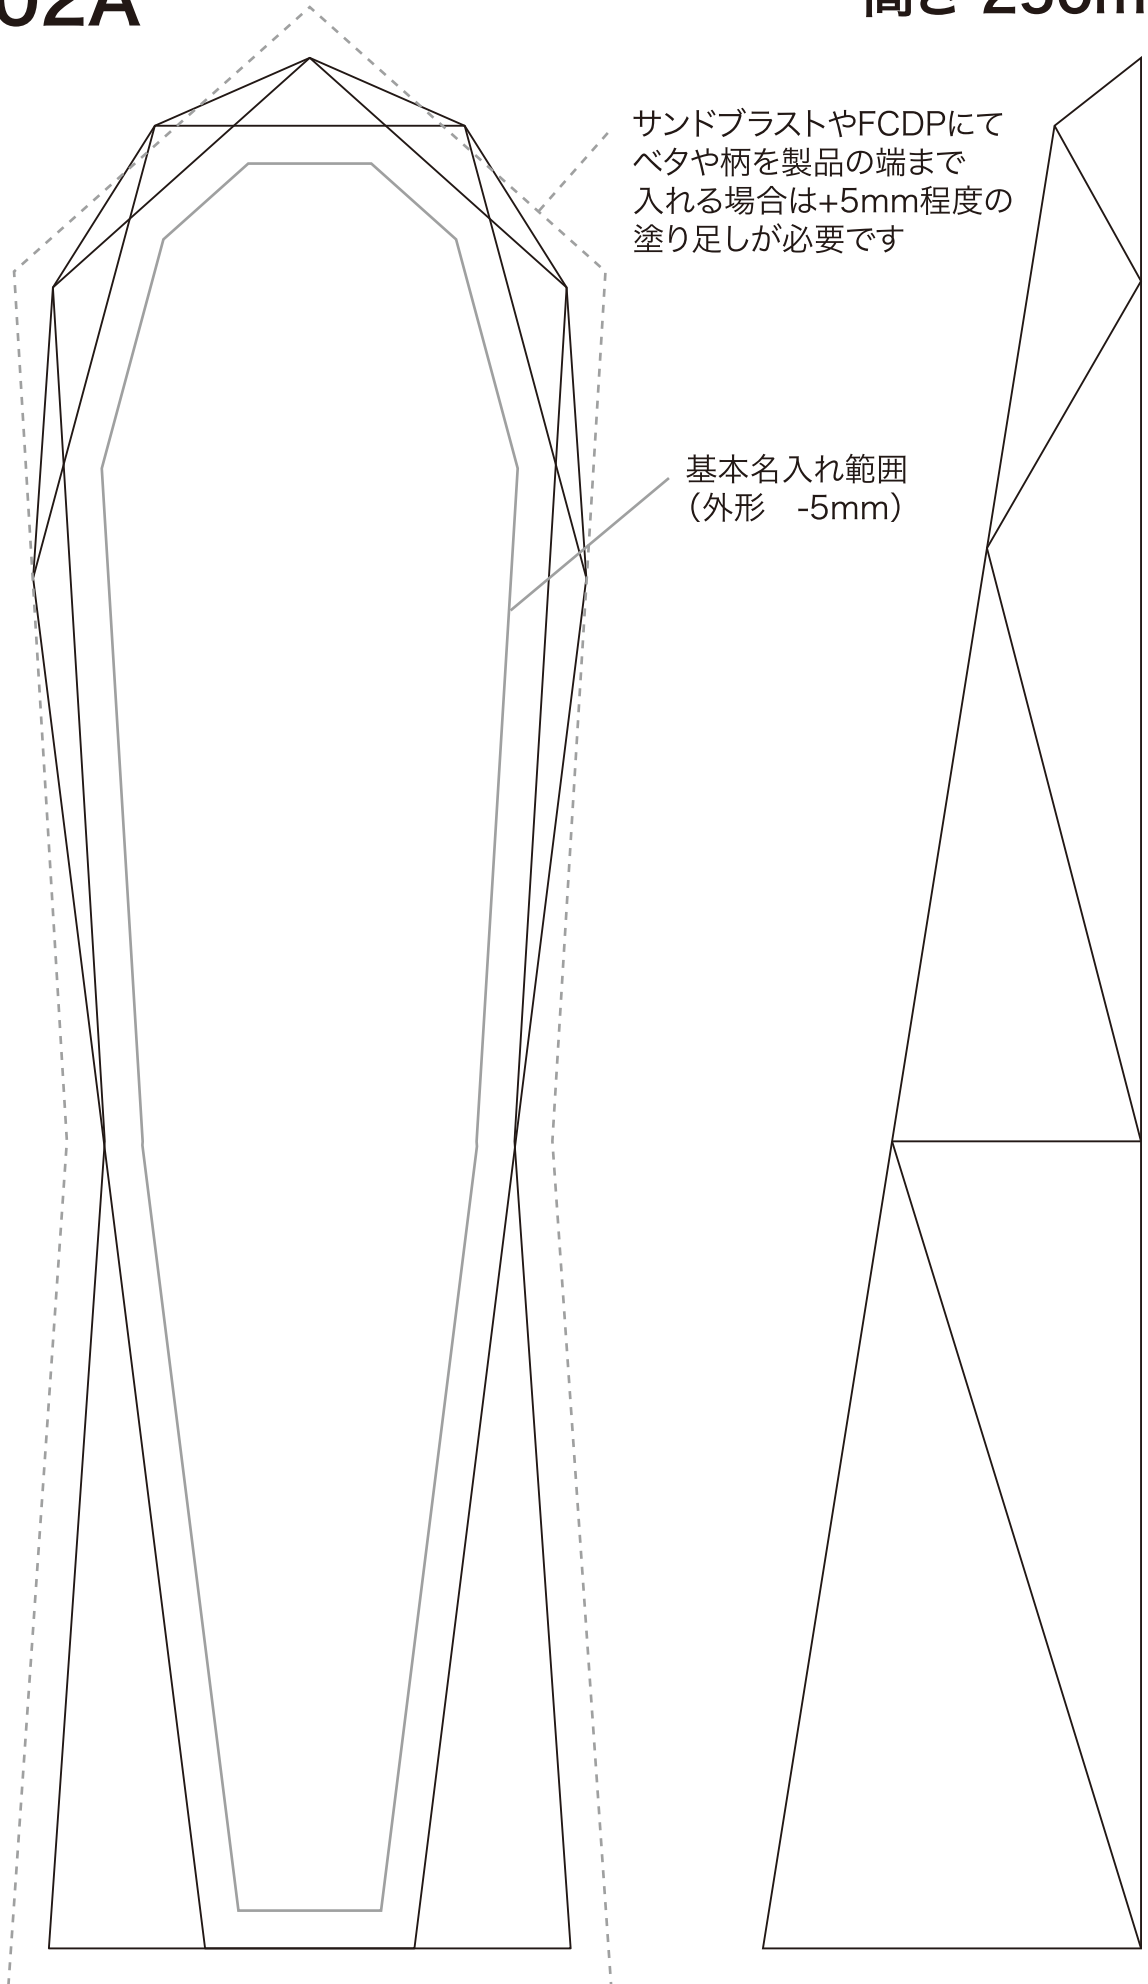

VOT.102A

高さ 250mm

光学ガラス製製品は手加工のため、
1個ずつ製品サイズに誤差があります。

front

side

VOT.102B

高さ 210mm

光学ガラス製製品は手加工のため、
1個ずつ製品サイズに誤差があります。

front

side

VOT.102C

高さ 185mm

光学ガラス製製品は手加工のため、
1個ずつ製品サイズに誤差があります。

front

side

VOT.102D

高さ 155mm

光学ガラス製製品は手加工のため、
1個ずつ製品サイズに誤差があります。

front

side