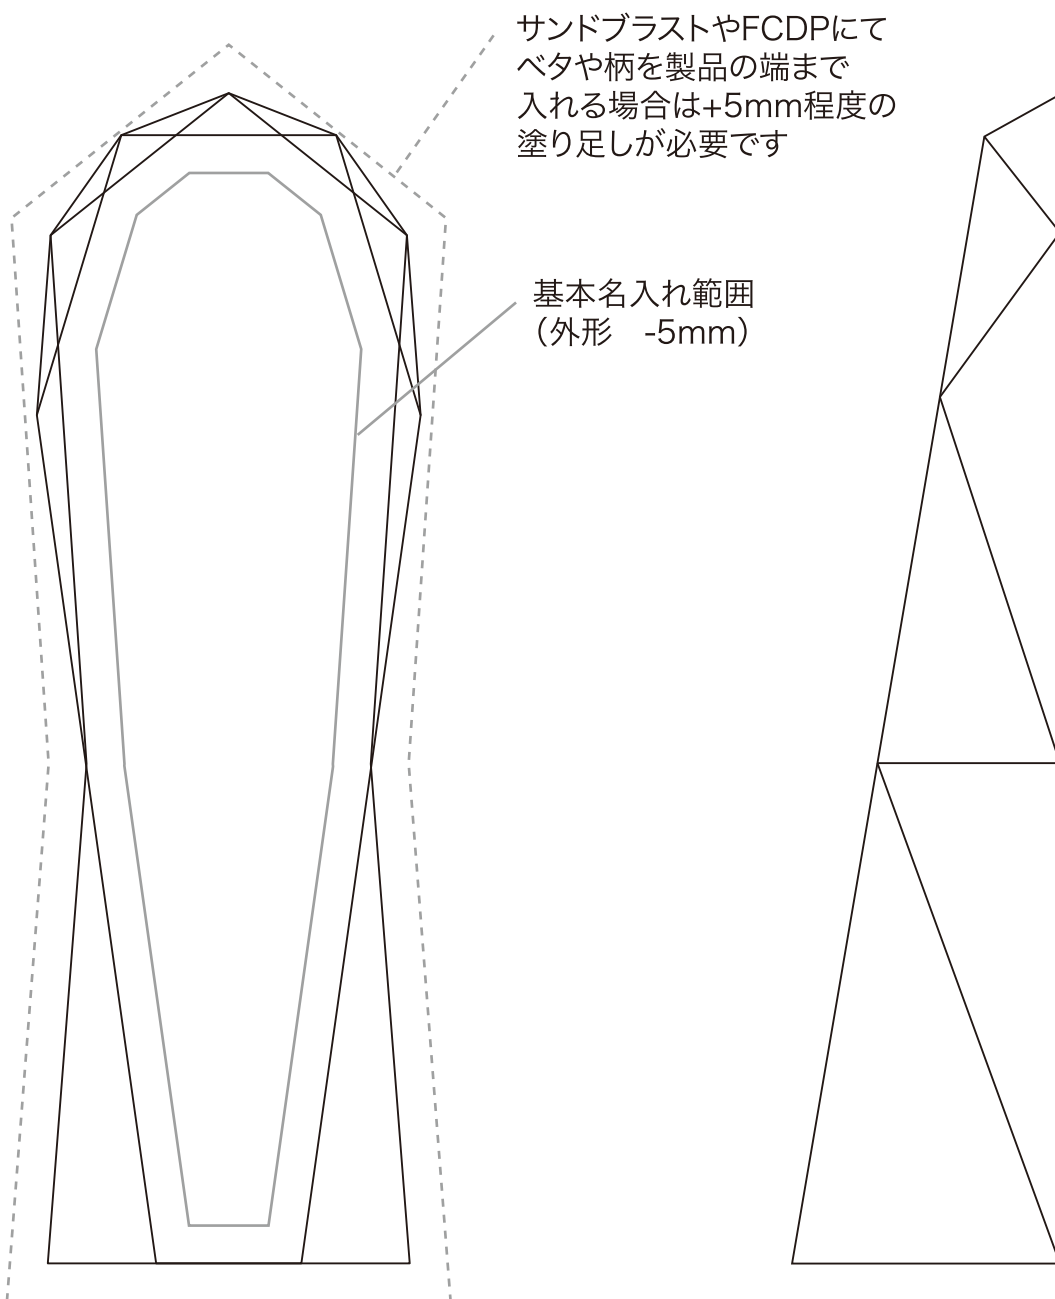

VOT.102A

高さ 250mm

光学ガラス製製品は手加工のため、
1個ずつ製品サイズに誤差があります。

front

side

VOT.102B

高さ 210mm

光学ガラス製製品は手加工のため、
1個ずつ製品サイズに誤差があります。

front

side

VOT.102C

高さ 185mm

光学ガラス製製品は手加工のため、
1個ずつ製品サイズに誤差があります。

front

side

VOT.102D

高さ 155mm

光学ガラス製製品は手加工のため、
1個ずつ製品サイズに誤差があります。

front

side