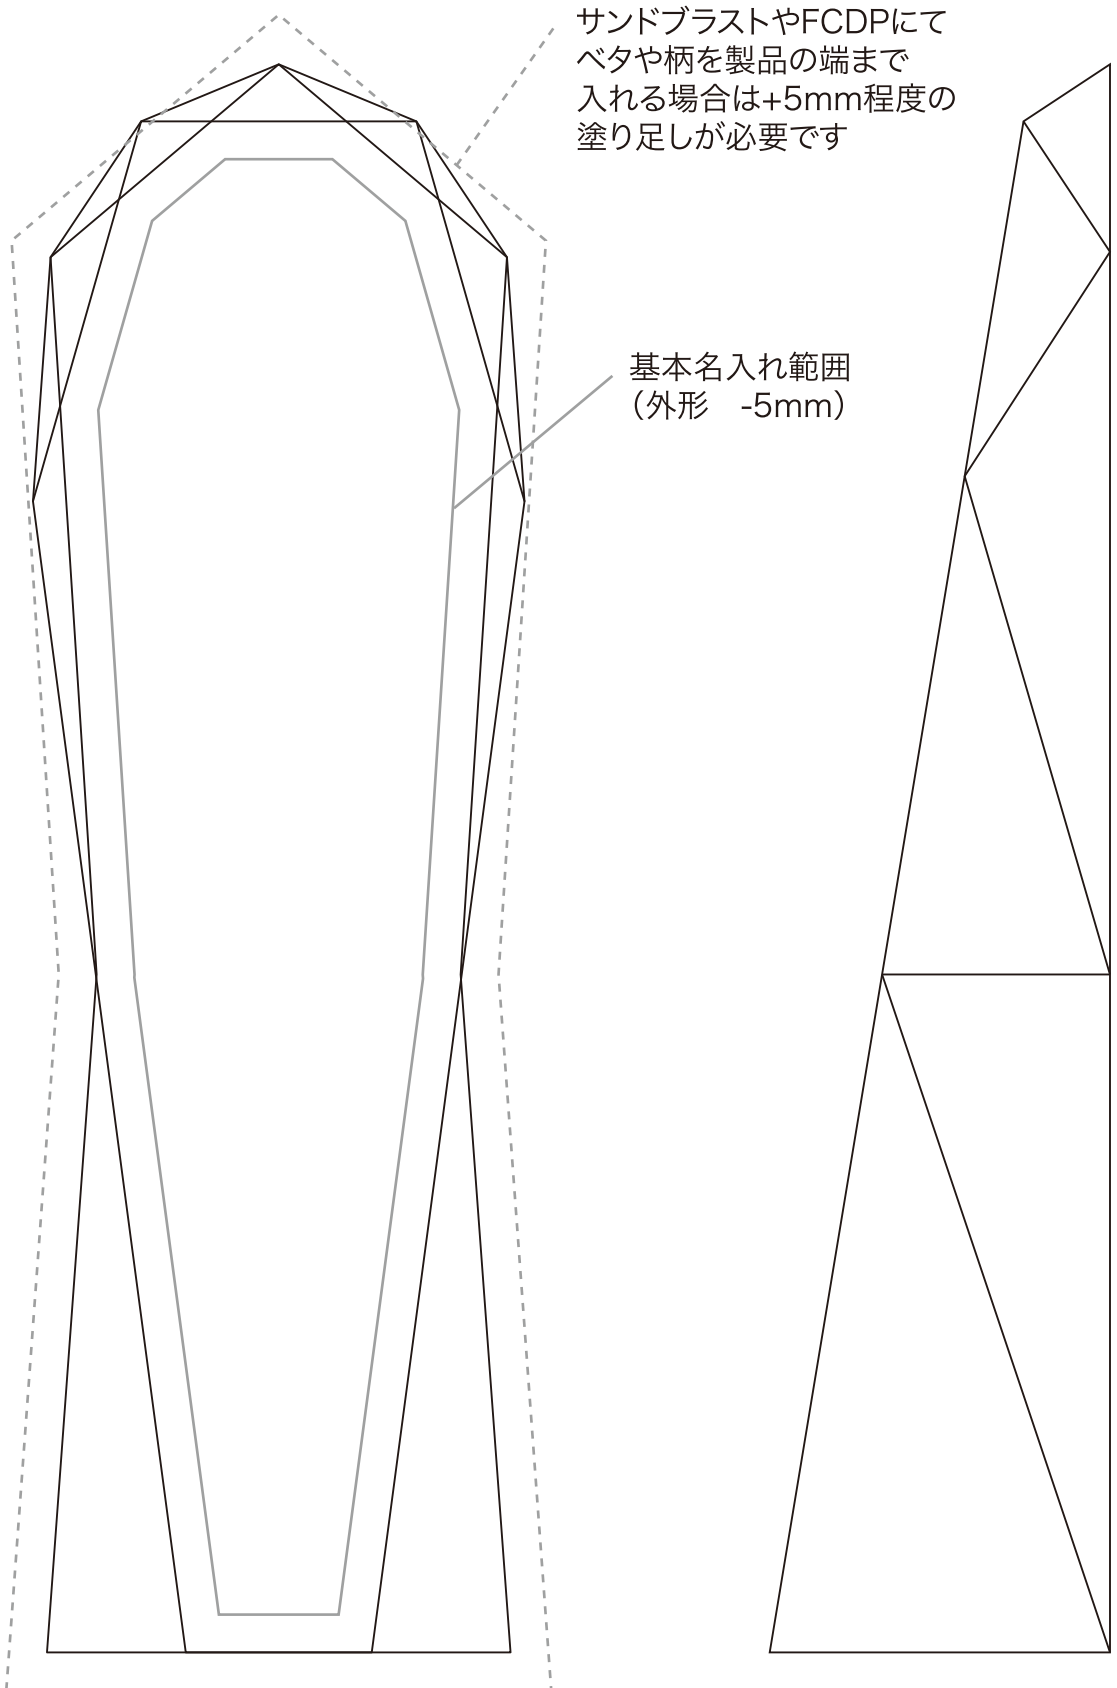

VOT.102A

高さ 250mm

光学ガラス製製品は手加工のため、
1個ずつ製品サイズに誤差があります。

front

side

VOT.102B

高さ 210mm

光学ガラス製製品は手加工のため、
1個ずつ製品サイズに誤差があります。

front

side

VOT.102C

高さ 185mm

光学ガラス製製品は手加工のため、
1個ずつ製品サイズに誤差があります。

front

side

VOT.102D

高さ 155mm

光学ガラス製製品は手加工のため、
1個ずつ製品サイズに誤差があります。

front

side