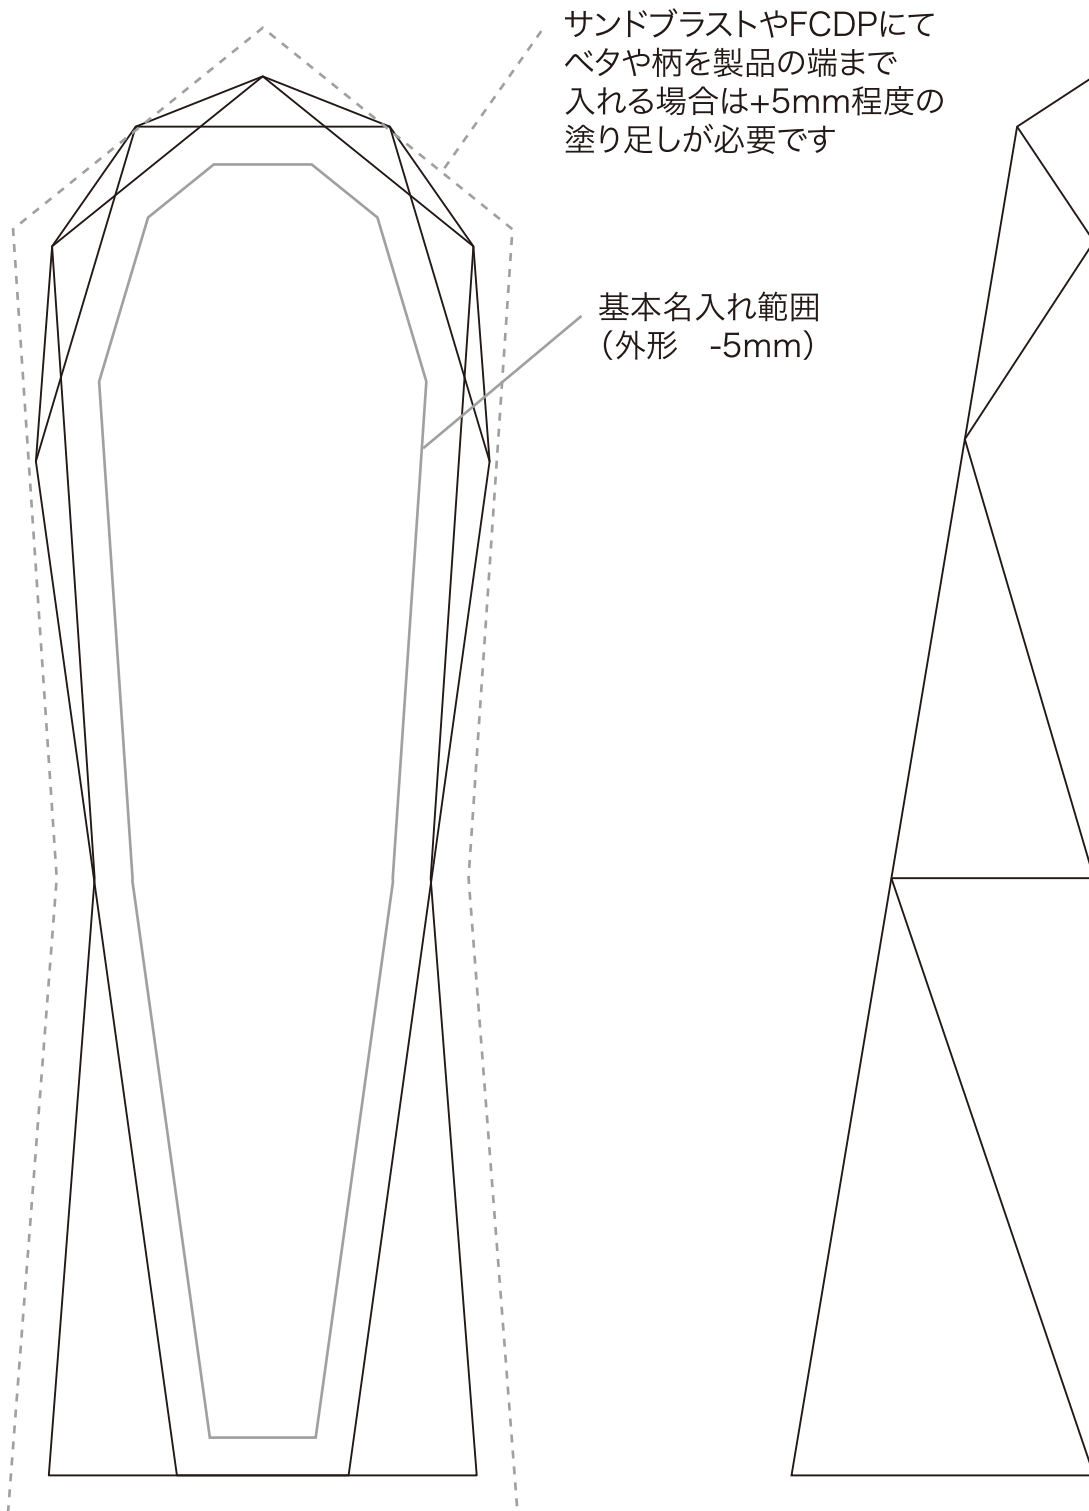

VOT.102A

高さ 250mm

光学ガラス製製品は手加工のため、
1個ずつ製品サイズに誤差があります。

front

side

VOT.102B

高さ 210mm

光学ガラス製製品は手加工のため、
1個ずつ製品サイズに誤差があります。

front

side

VOT.102C

高さ 185mm

光学ガラス製製品は手加工のため、
1個ずつ製品サイズに誤差があります。

front

side

VOT.102D

高さ 155mm

光学ガラス製製品は手加工のため、
1個ずつ製品サイズに誤差があります。

front

side