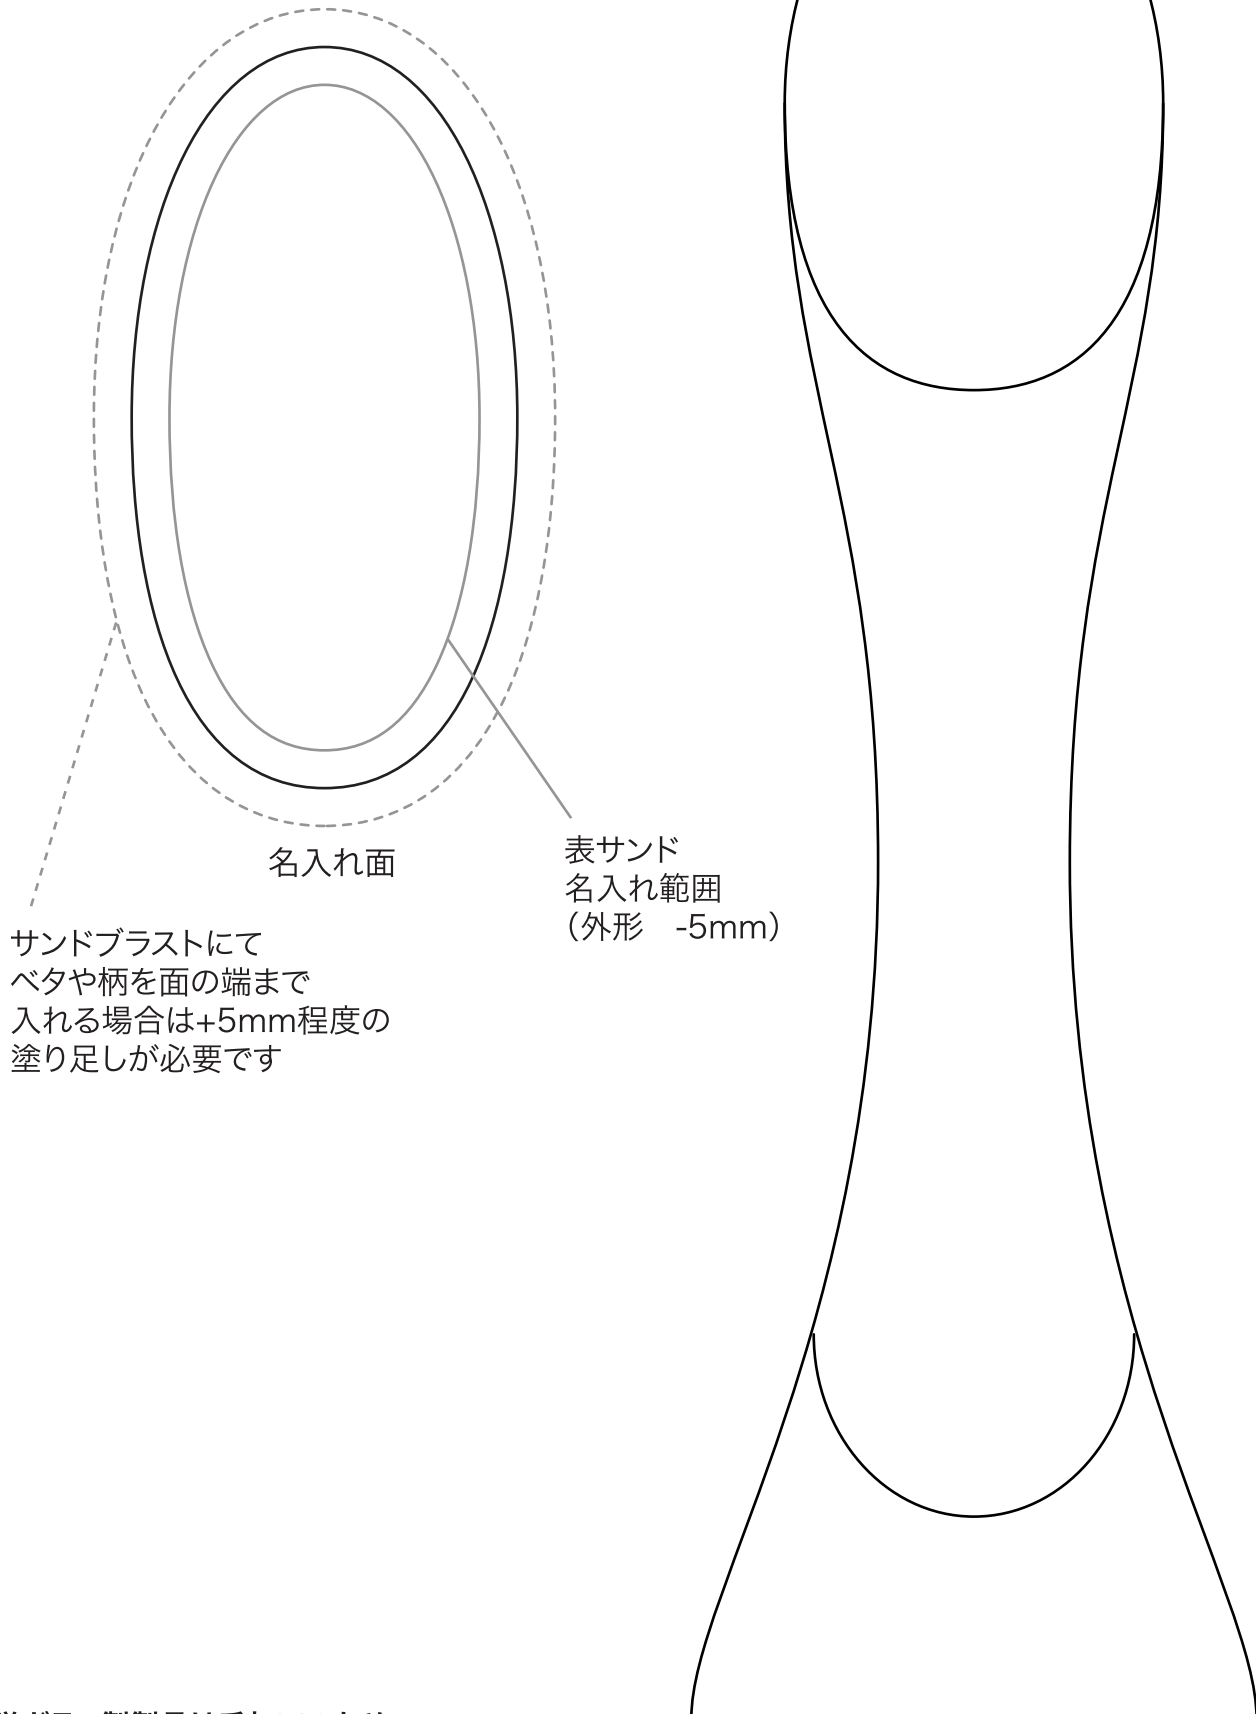

VOT.251 STAR/スピカ

高さ250mm

光学ガラス製製品は手加工のため、
1個ずつ製品サイズに誤差があります。