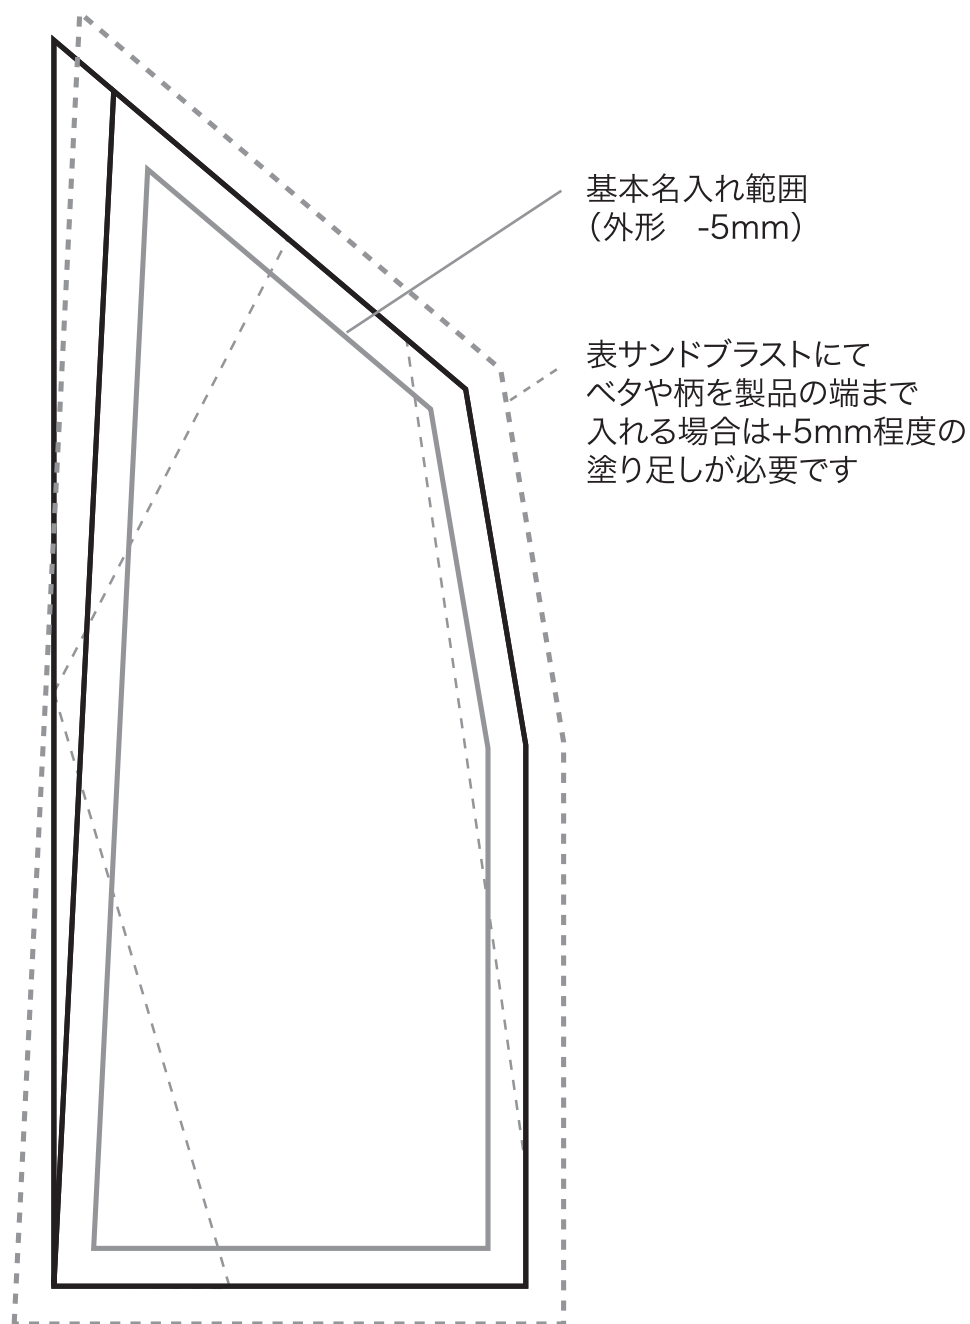

VOT.253 A

STAR/ヴェント

高さ 215mm

光学ガラス製製品は手加工のため、
1個ずつ製品サイズに誤差があります。

VOT.253 B STAR/ヴェント

高さ 195mm

光学ガラス製製品は手加工のため、
1個ずつ製品サイズに誤差があります。

VOT.253 C STAR/ヴェント

高さ 170mm

光学ガラス製製品は手加工のため、
1個ずつ製品サイズに誤差があります。