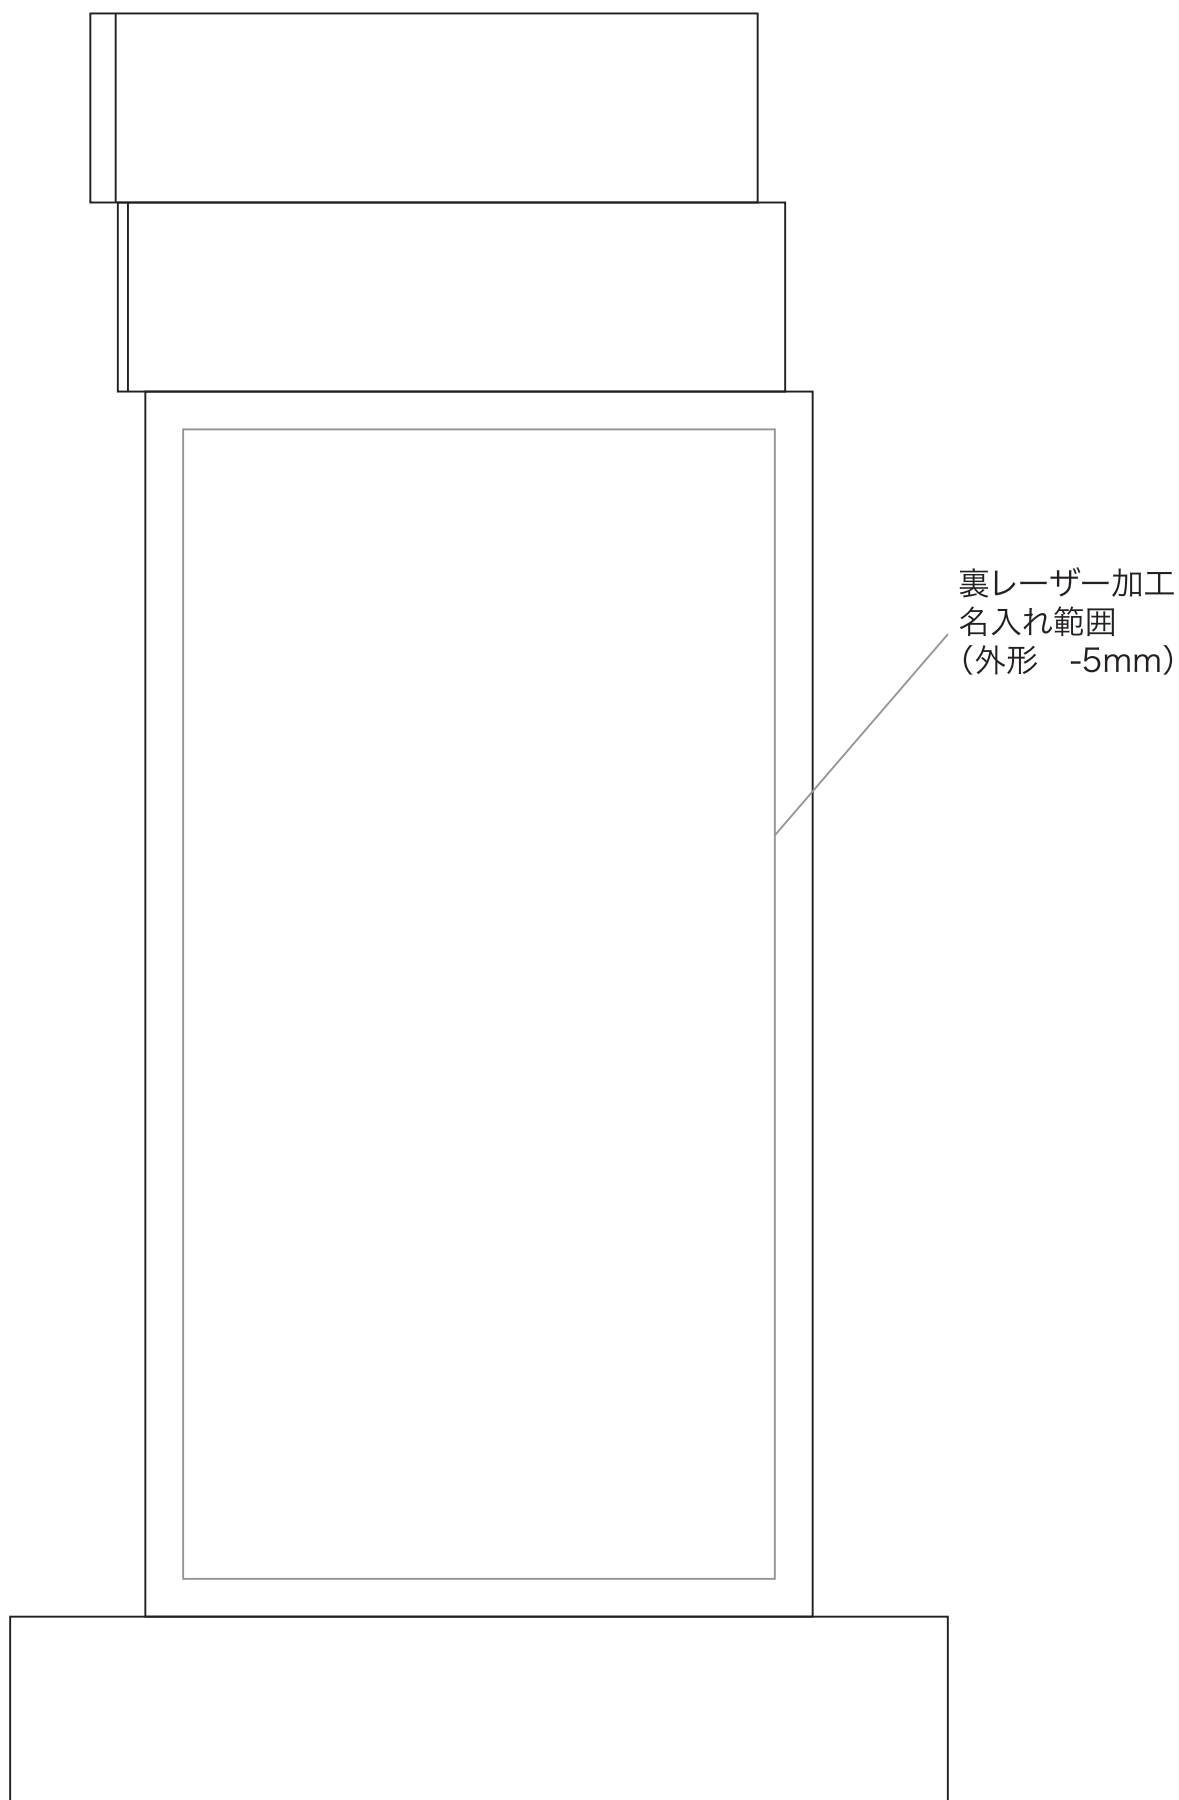

VOT.508A

高さ 235 × 幅 125 mm

光学ガラス製製品は手加工のため、
1個ずつ製品サイズに誤差があります。

VOT.508B

高さ 195 × 幅 105 mm

光学ガラス製製品は手加工のため、
1個ずつ製品サイズに誤差があります。