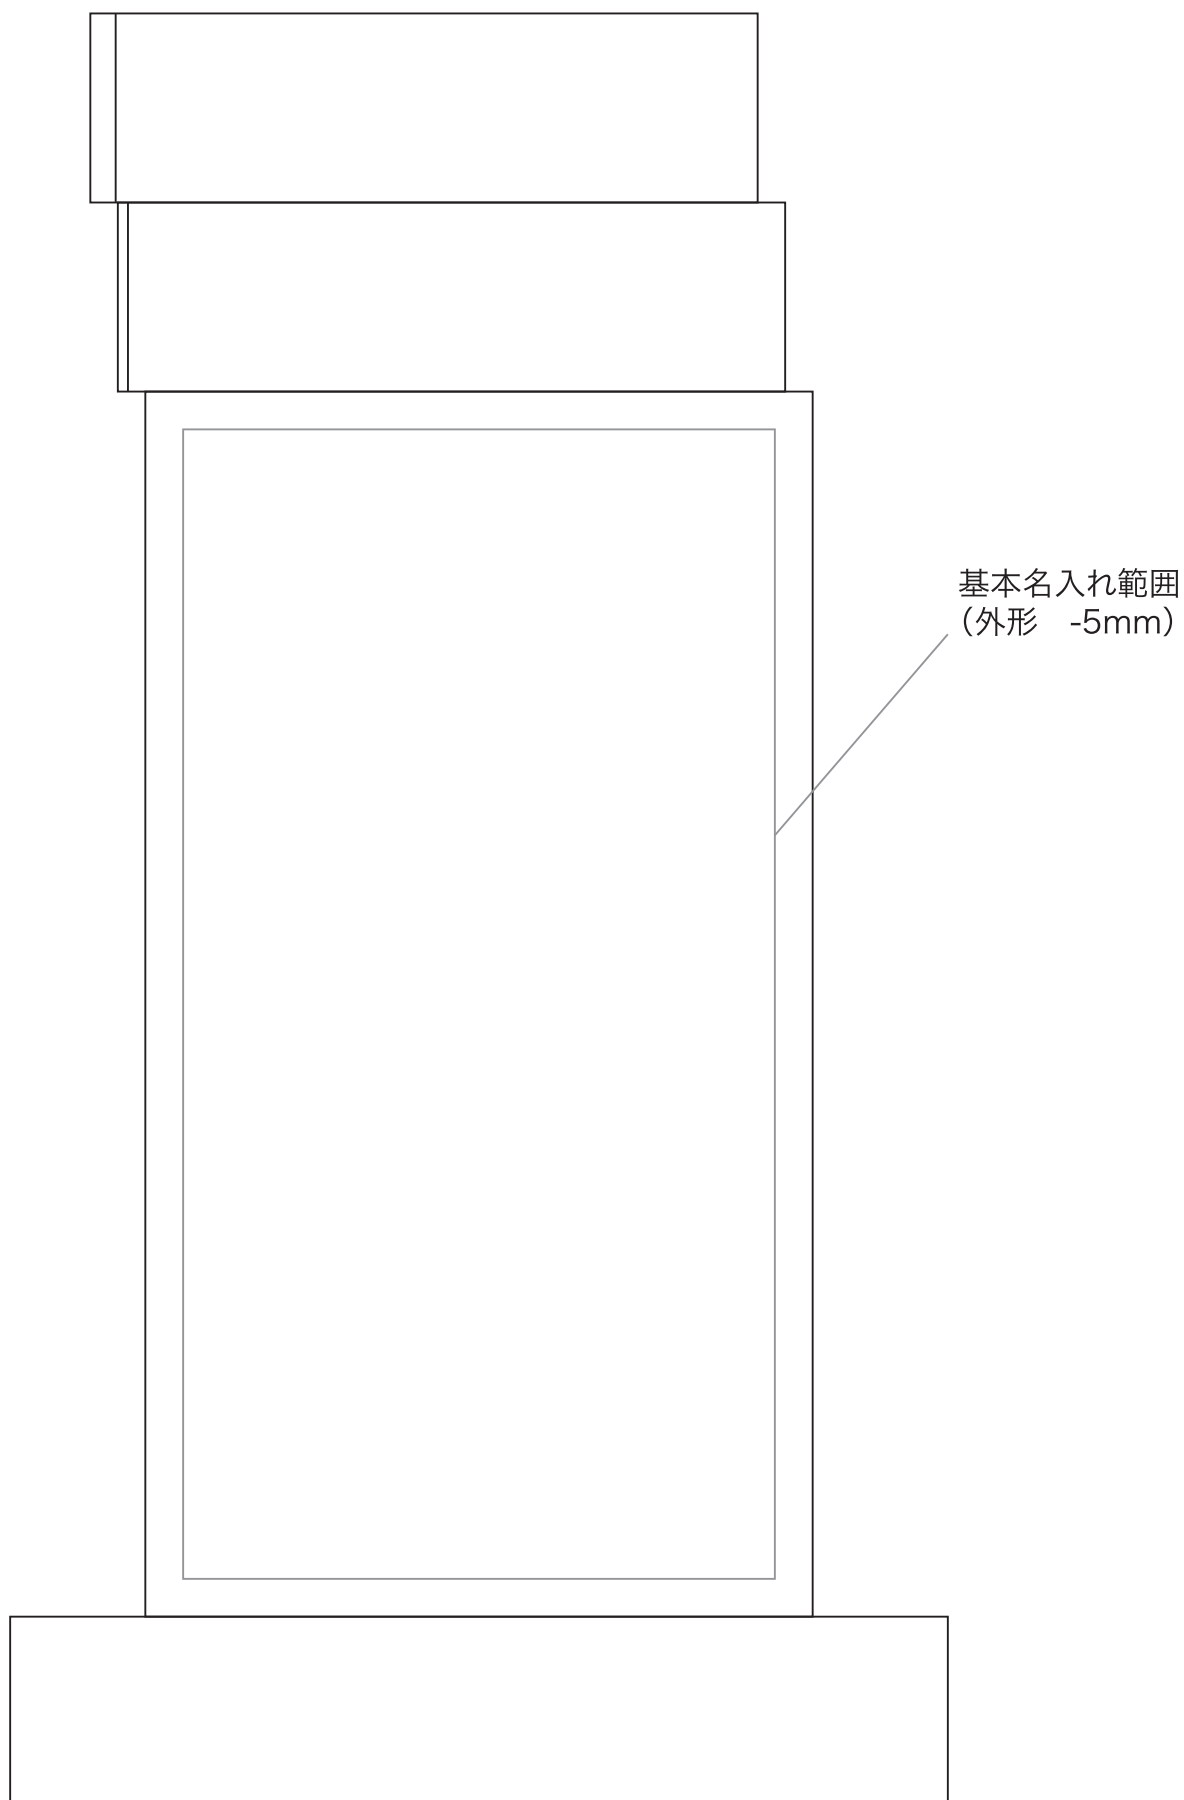

# VOT.508A

高さ 235 × 幅 125 mm

光学ガラス製製品は手加工のため、  
1個ずつ製品サイズに誤差があります。

# VOT.508B

高さ 195 × 幅 105 mm

光学ガラス製製品は手加工のため、  
1個ずつ製品サイズに誤差があります。