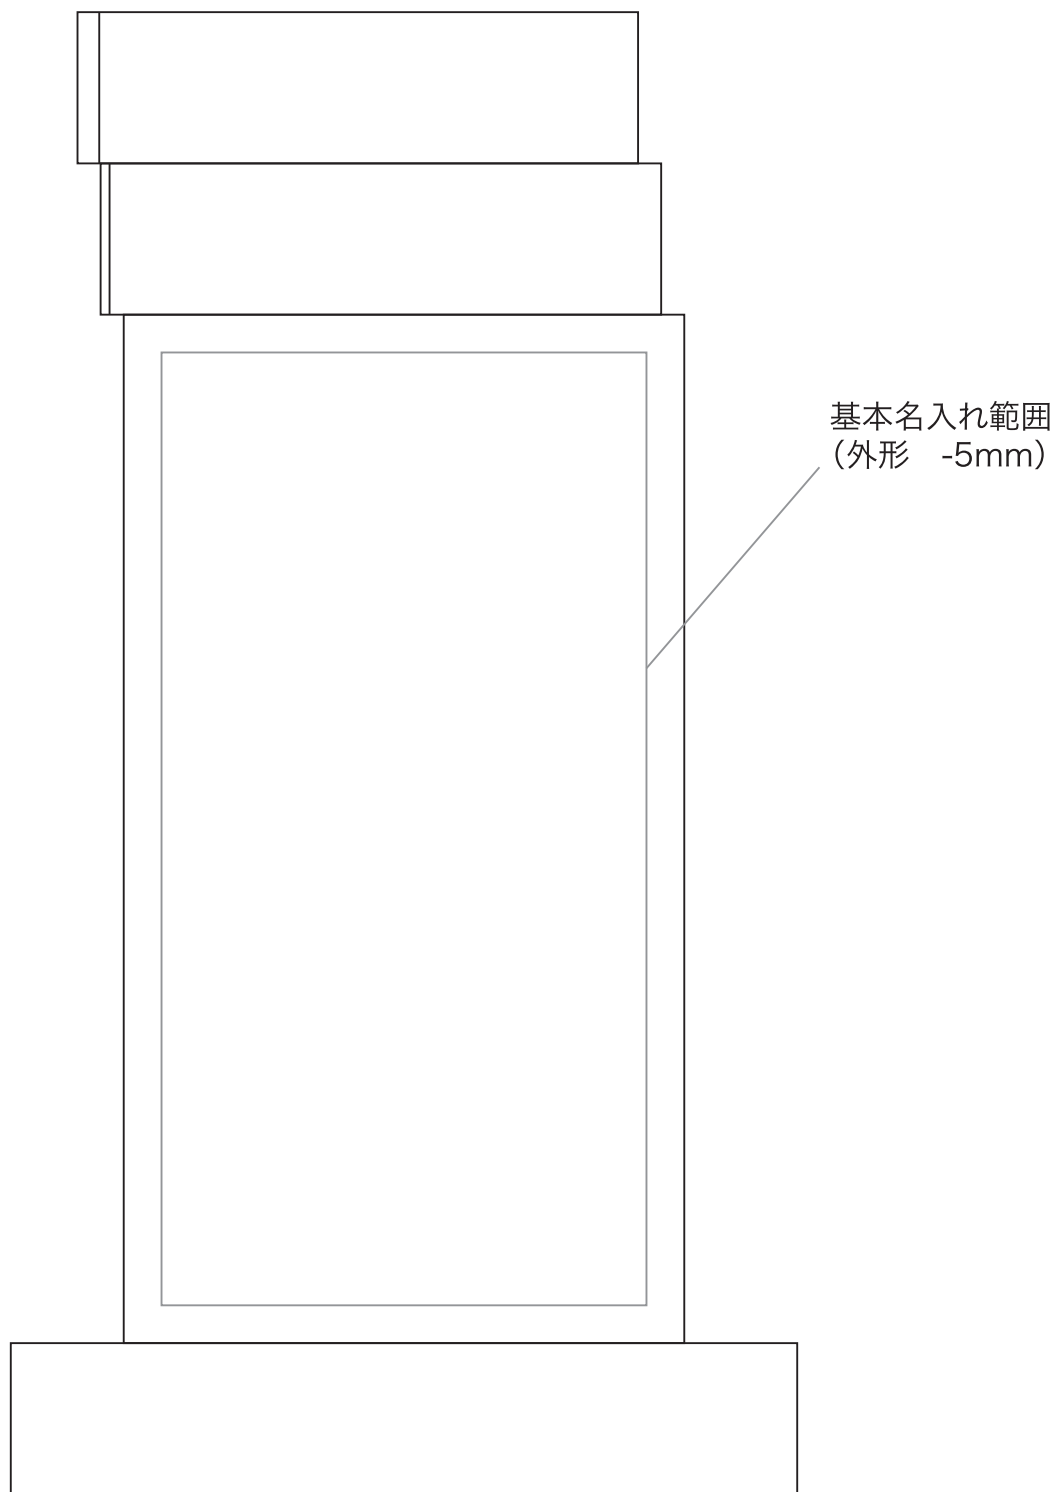

# VOT.508A

高さ 235 × 幅 125 mm

光学ガラス製製品は手加工のため、  
1個ずつ製品サイズに誤差があります。

# VOT.508B

高さ 195 × 幅 105 mm

光学ガラス製製品は手加工のため、  
1個ずつ製品サイズに誤差があります。