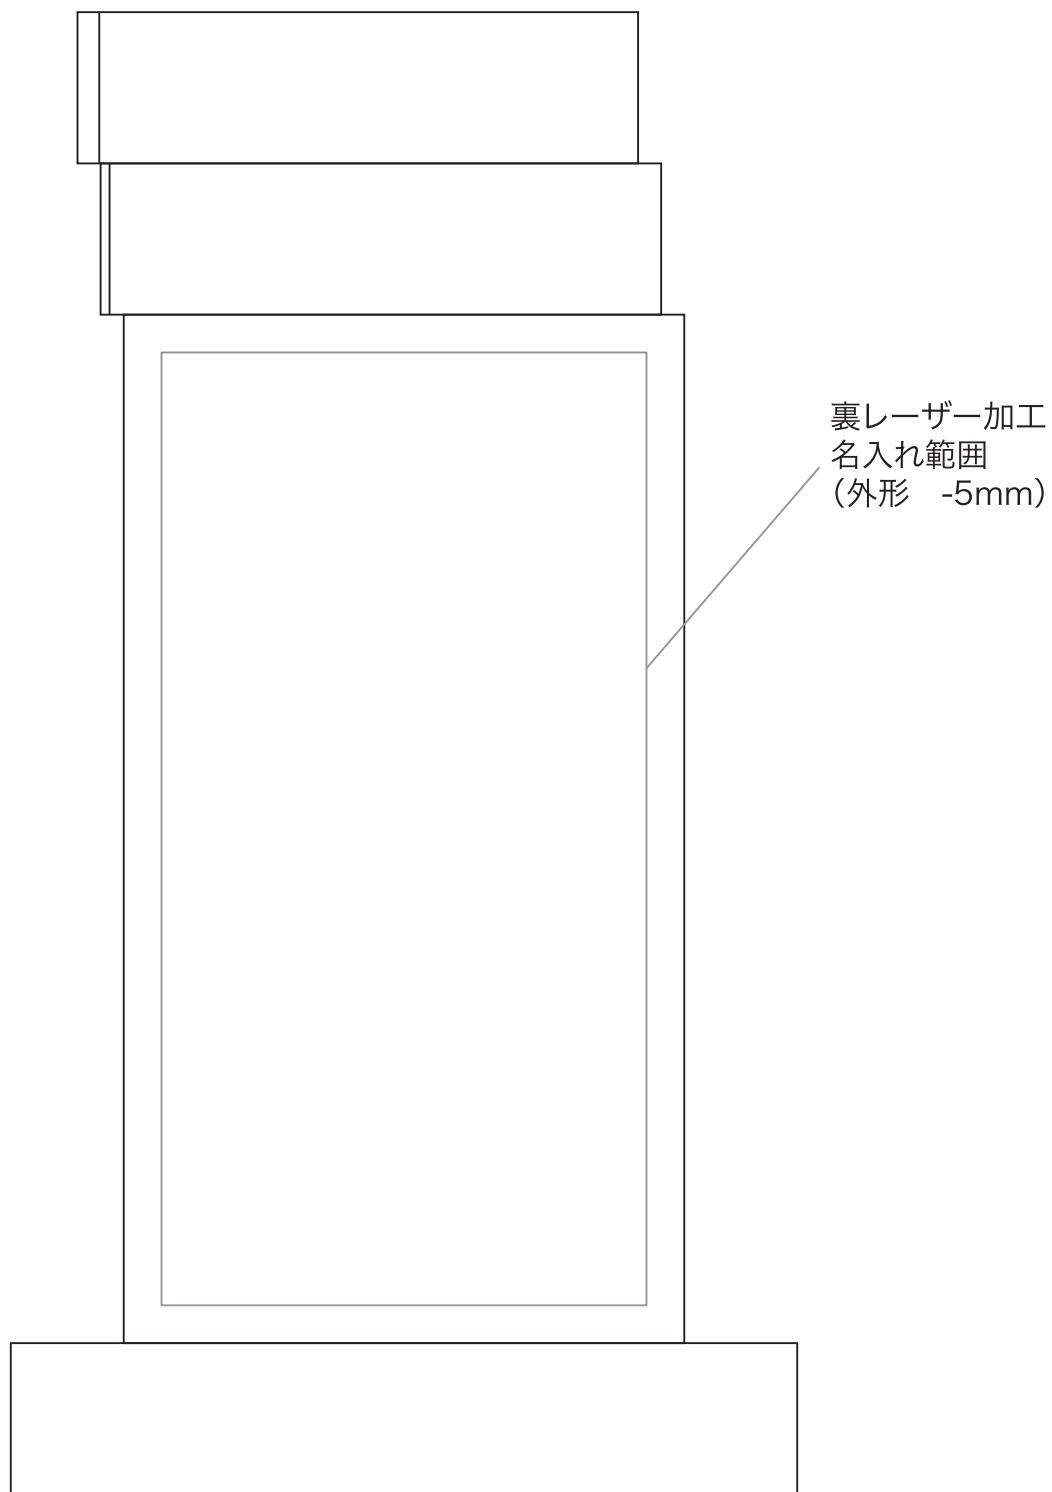

VOT.508A

高さ 235 × 幅 125 mm

光学ガラス製製品は手加工のため、
1個ずつ製品サイズに誤差があります。

VOT.508B

高さ 195 × 幅 105 mm

光学ガラス製製品は手加工のため、
1個ずつ製品サイズに誤差があります。