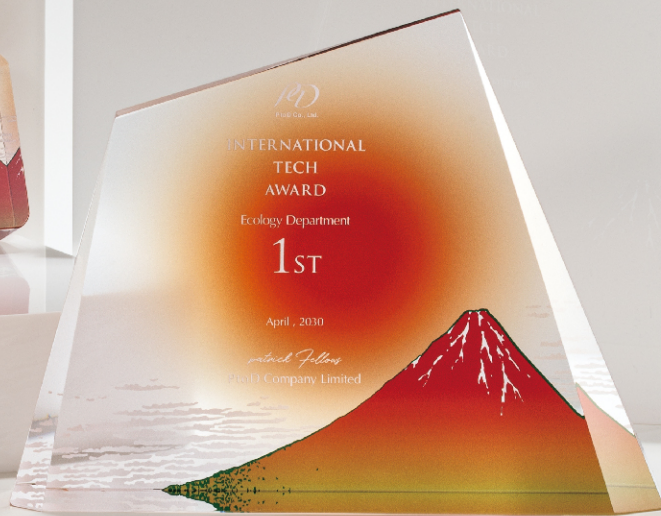

VOP.75

VOP.75 ¥24,200【税抜 ¥22,000】

270×210mm(プレート 210×150mm) 重さ約 685g /
圧縮材・メラミン化粧板(プレート:ファインカラー DP)

LS-82

SOG-026 ¥6,380【税抜 ¥5,800】

60×60角×厚さ20mm
光学ガラス製・底面ファインカラーダイレクトプリント

SOG-026

VOS.300A